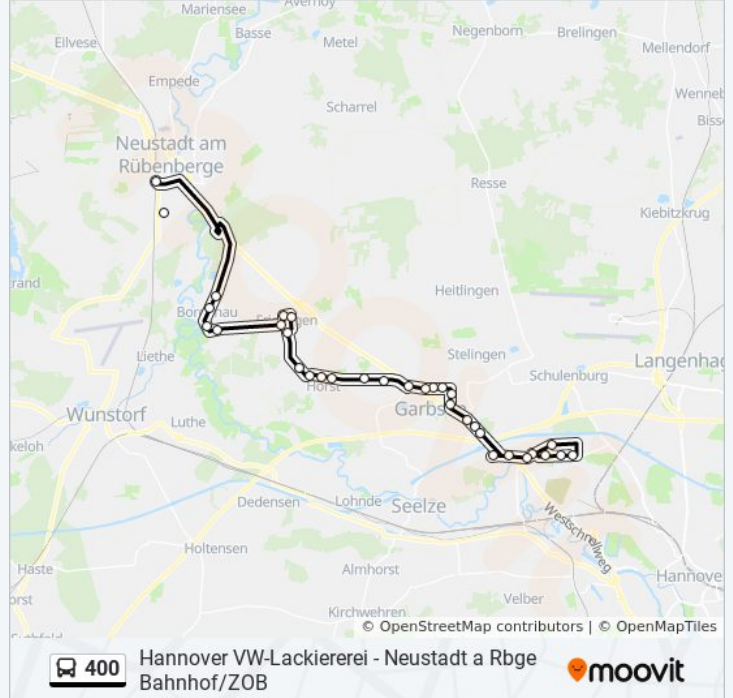

Horst(Garbsen) Kirche

Horst(Garbsen) Mühlenstraße

Horst(Garbsen) Im Kornacker

Meyenfeld Leistlinger Straße

Meyenfeld Im Bleeke

Meyenfeld Erlenweg

Berenbostel Birkenweg

Berenbostel Nelkenstraße

Berenbostel Blumenstraße

Berenbostel Melanchthonstraße

Berenbostel Weberstraße

Berenbostel Langenhagener Straße

Berenbostel Robert-Hesse-Straße

Hannover am Heidehaus

Wissenschaftspark Marienwerder

Hannover Jädekamp

Hannover Stelinger Straße

Hannover Vw-Lackiererei

Hannover Vw-Feuerwache

Hannover Vw-Sektor 17

Hannover Vw-Sektor 6

Hannover Vw-Pkw Tor 1

Richtung: Neustadt Bahnhof (Zob)

38 Haltestellen

[LINIENPLAN ANZEIGEN](#)

Hannover Vw-Lackiererei

Hannover Vw-Feuerwache

Hannover Vw-Sektor 17

Hannover Vw-Sektor 6

Hannover Vw-Pkw Tor 1

Hannover Stelinger Straße

Hannover Jädekamp

Buslinie 400 Fahrpläne

Abfahrzeiten in Richtung Neustadt Bahnhof (zob)

Montag	00:22 - 23:22
Dienstag	00:08 - 23:22
Mittwoch	00:07 - 23:22
Donnerstag	00:07 - 23:22
Freitag	00:07 - 23:22
Samstag	00:08 - 23:22
Sonntag	00:07 - 22:22