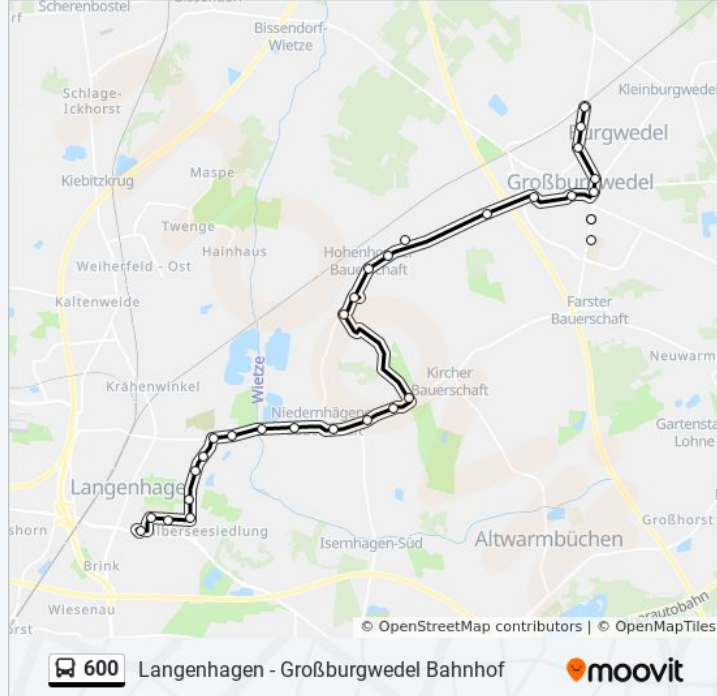

Die Buslinie 600 (Langenhagen Zentrum - Großburgwedel Bahnhof) hat 3 Routen
(1) Großburgwedel Bahnhof: 05:28 - 22:35(2) Langenhagen Zentrum: 04:49 - 22:47

Verwende Moovit, um die nächste Station der Buslinie 600 zu finden und um zu erfahren wann die nächste Buslinie 600 kommt.

Richtung: Großburgwedel Bahnhof

28 Haltestellen

[LINIENPLAN ANZEIGEN](#)

Langenhagen Zentrum
Langenhagen(Han) Schulzentrum
Langenhagen(Han) Elia-Kirche
Langenhagen(Han) Theodor-Heuss-Straße
Langenhagen(Han) Stadtwaldweg
Langenhagen(Han) Wasserwelt
Langenhagen(Han) Pferderennbahn
Langenhagen(Han) Grenzheide
Langenhagen(Han) Im Gehäge
Isernhagen Wietzepark
Isernhagen Milchstraße
Isernhagen Fuhrbleek
Isernhagen Auf Dem Windmühlenberge
Isernhagen Samlandstraße
Isernhagen Hagenstraße
Isernhagen An Der Beeke
Isernhagen Einkaufszentrum
Isernhagen Branderriede
Isernhagen Industriestraße
Isernhagen Eisenstraße
Großburgwedel Erster Berkhopsweg

Buslinie 600 Info**Richtung:** Großburgwedel Bahnhof**Stationen:** 28**Fahrtdauer:** 32 Min**Linien Informationen:**

Großburgwedel Isernhagener Straße

Großburgwedel In Der Meineworth

Großburgwedel am Markt

Großburgwedel Dammstraße

Großburgwedel am Schützenplatz

Großburgwedel Pappelweg

Großburgwedel Bahnhof

Richtung: Langenhagen Zentrum

27 Haltestellen

[LINIENPLAN ANZEIGEN](#)

Großburgwedel Bahnhof