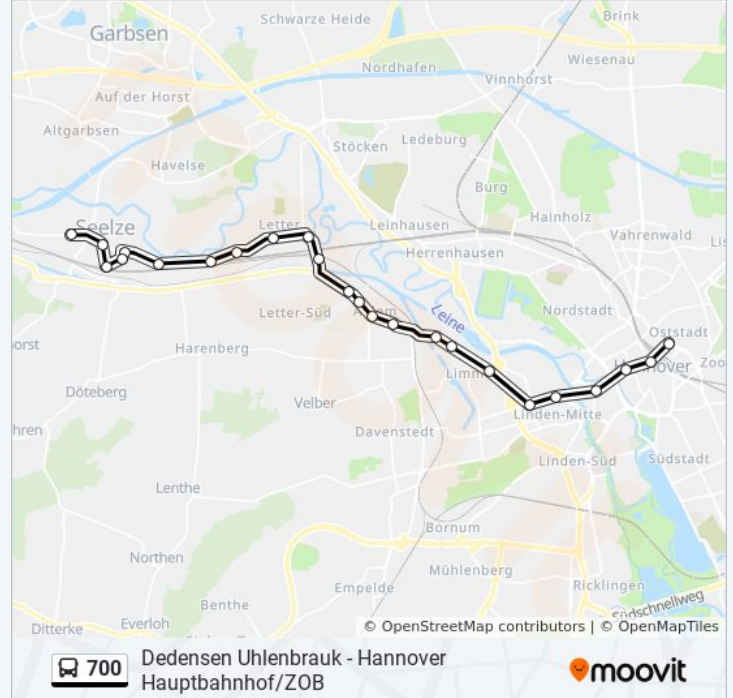

Die Buslinie 700 (Dedensen Uhlenbrauk - Hannover Hauptbahnhof/ZOB) hat 4 Routen

(1) Dedensen Raiffeisenstraße: 00:13 - 23:43(2) Hannover Hauptbahnhof/zob: 05:53 - 22:53(3) Lohnde Lohnder Straße: 09:13(4) Seelze Honeywell: 05:28 - 18:33

**Buslinie 700 Info**

**Richtung:** Hannover Hauptbahnhof/Zob

**Stationen:** 32

**Fahrtdauer:** 57 Min

**Linien Informationen:**

Letter Kastanienplatz

Letter Kurze Wanne

Letter Klöcknerstraße

### Buslinie 700 Info

**Richtung:** Seelze Honeywell

**Stationen:** 24

**Fahrtdauer:** 40 Min

**Linien Informationen:**

Letter Kastanienplatz

Letter Lilienweg

Letter Verwaltungsgebäude IV

Seelze Bredenbeeke

Seelze Obentrautdenkmal

Seelze Beethovenstraße

Seelze Bahnhof

Seelze Alter Krug

Seelze Honeywell

Buslinie 700 Offline Fahrpläne und Netzkarten stehen auf moovitapp.com zur Verfügung. Verwende den [Moovit App](#), um Live Bus Abfahrten, Zugfahrpläne oder U-Bahn Fahrplanzeiten zu sehen, sowie Schritt für Schritt Wegangaben für alle öffentlichen Verkehrsmittel in Bremen & niedersachsen zu erhalten.