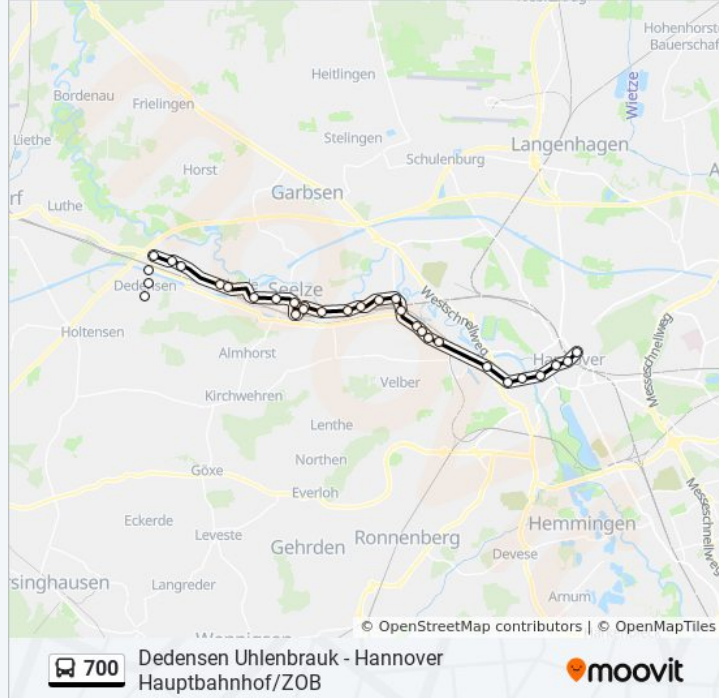

Letter Kastanienplatz

Letter Kurze Wanne

Letter Klöcknerstraße

Hannover Zum Buchengarten

Hannover Willy-Spahn-Park

Hannover Martin-Luther-Kirche

Hannover Tegtmeyerallee

Hannover Steinfeldstraße

Hannover Tegtmeyerstraße

Hannover Wunstorfer Straße

Hannover Leinaustraße

Hannover am Küchengarten

Hannover Steintor

Hannover Hauptbahnhof/Rosenstraße

Hannover Hauptbahnhof/Zob

Richtung: Lohnde Lohnder Straße

28 Haltestellen

[LINIENPLAN ANZEIGEN](#)

Hannover Hauptbahnhof/Zob

Hannover Hauptbahnhof/Rosenstraße

Hannover Steintor

Hannover Goetheplatz

Hannover am Küchengarten

Hannover Leinaustraße

Hannover Wunstorfer Straße

Hannover Tegtmeyerstraße

Hannover Steinfeldstraße

Hannover Tegtmeyerallee

Hannover Martin-Luther-Kirche

Hannover Willy-Spahn-Park

Hannover Zum Buchengarten

Letter Klöcknerstraße

Buslinie 700 Fahrpläne

Abfahrzeiten in Richtung Lohnde Lohnder Straße

Montag	09:13
Dienstag	06:58 - 20:28
Mittwoch	06:58 - 20:28
Donnerstag	06:58 - 20:28
Freitag	09:13
Samstag	09:28 - 19:28
Sonntag	09:13

Buslinie 700 Info

Richtung: Lohnde Lohnder Straße

Stationen: 28

Fahrtdauer: 47 Min

Linien Informationen: