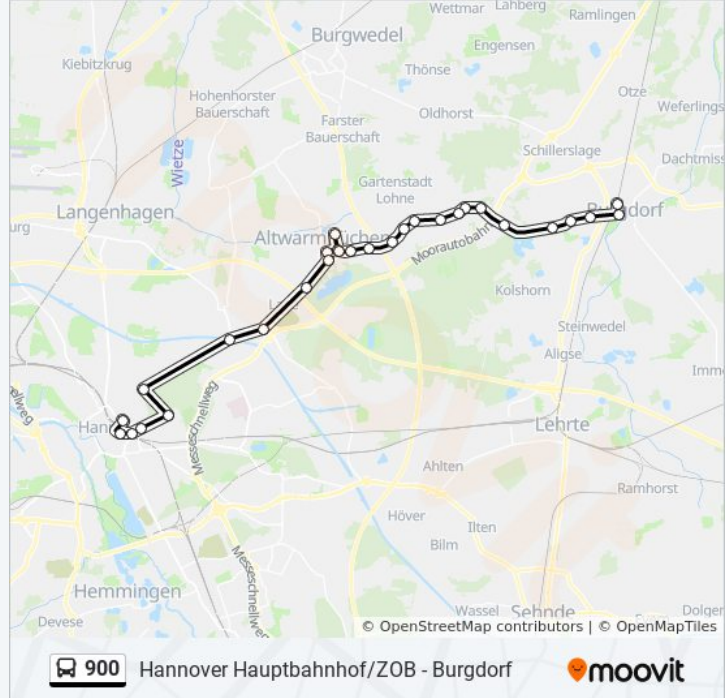

Altwarmbüchen Farrelweg

Altwarmbüchen Bothfelder Straße

Altwarmbüchen Opelstraße

Hannover Paracelsusweg

Hannover Noltemeyerbrücke

Hannover Lister Turm

Hannover Zoo

Hannover Neues Haus

Hannover Königstraße

Hannover Thielenplatz/Schausp.

Hannover Hauptbahnhof/E.-A.-Pl

Hannover Hauptbahnhof/Zob

Buslinie 900 Offline Fahrpläne und Netzkarten stehen auf moovitapp.com zur Verfügung. Verwende den [Moovit App](#), um Live Bus Abfahrten, Zugfahrpläne oder U-Bahn Fahrplanzeiten zu sehen, sowie Schritt für Schritt Wegangaben für alle öffentlichen Verkehrsmittel in Bremen & niedersachsen zu erhalten.

[Über Moovit](#) • [MaaS Lösungen](#) • [Unterstützte Länder](#) • [Mooviter Community](#)

© 2024 Moovit - Alle Rechte vorbehalten

Siehe Live Ankunftszeiten