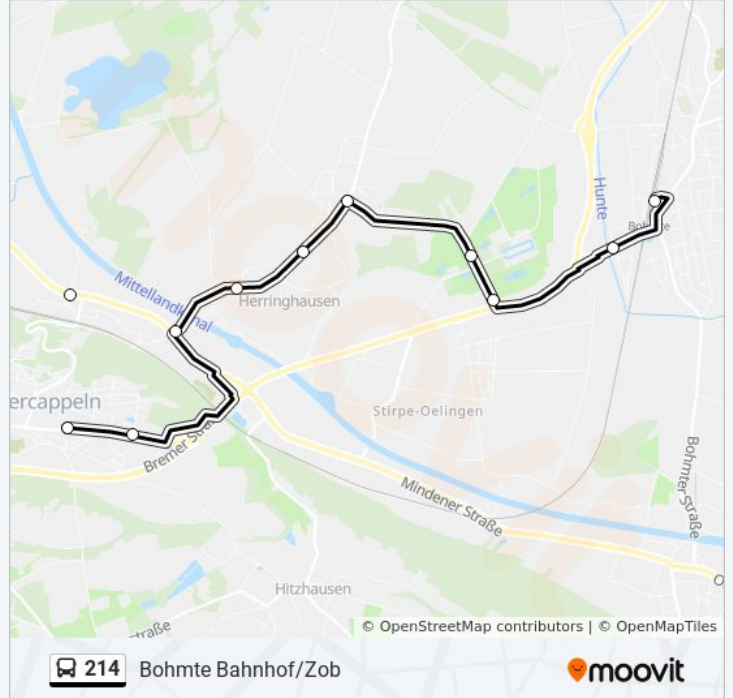

Stirpe(Bohmte) Abzw. Feldkamp

Bohmte Huntebrücke

Bohmte Bahnhof/Zob

### Buslinie 214 Info

**Richtung:** Bohmte Bahnhof/Zob

**Stationen:** 15

**Fahrdauer:** 13 Min

**Linien Informationen:**

**Richtung: Bohmte Bahnhof/Zob**

15 Haltestellen

[LINIENPLAN ANZEIGEN](#)