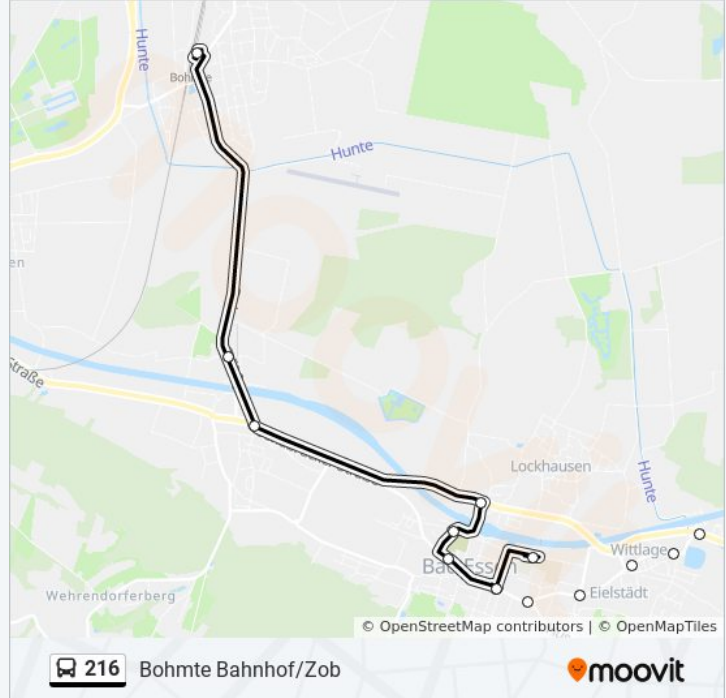

### Buslinie 216 Info

**Richtung:** Bohmte Bahnhof/Zob

**Stationen:** 25

**Fahrtdauer:** 12 Min

**Linien Informationen:**

Bad Essen Lerchenstraße

Bad Essen Gartenstraße

Bad Essen Bahnhof

Harpenfeld Kanalbrücke

Wehrendorf(Bad Essen) Osnabrücker Straße

Wehrendorf(Bad Essen) Masch

Bohmte Bahnhof/Zob