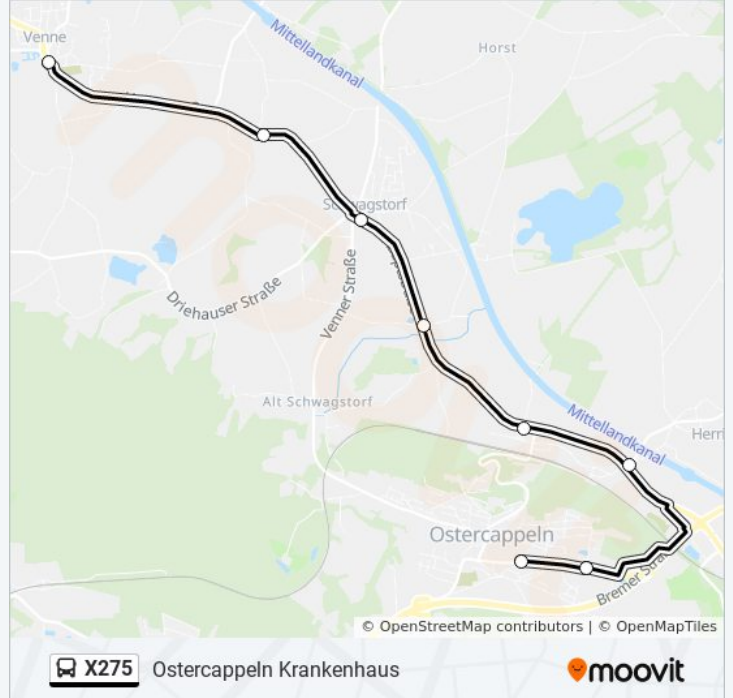

Osnabrück Ruller Weg

Osnabrück Güstrower Straße

Osnabrück Hardinghausstraße

Osnabrück Eberleplatz

Osnabrück Wilhelm-Von-Euch-Straße

Osnabrück St. Angela

Richtung: Ostercappeln Krankenhaus

9 Haltestellen

[LINIENPLAN ANZEIGEN](#)

Venne(Ostercappeln) Mitte

Schwagstorf(Ostercappeln) Wahlburg

Schwagstorf(Ostercappeln) Kreisverkehr B218

Schwagstorf(Ostercappeln) Felsen

Herringhausen(Bohmte) In Der Eue

Herringhausen(Bohmte) Klöcker

Buslinie X275 Info

Richtung: Ostercappeln Krankenhaus

Stationen: 9

Fahrtdauer: 12 Min

Linien Informationen:

Richtung: Vehrte Dorfstraße

21 Haltestellen

[LINIENPLAN ANZEIGEN](#)