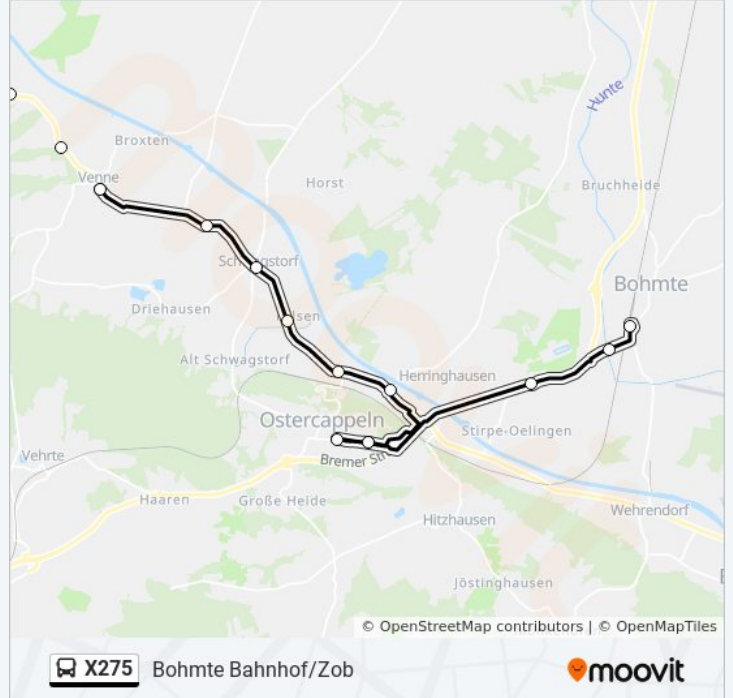

 X275

Bohmte Bahnhof/Zob

[Hol Dir Die App](#)

Die Buslinie X275 (Bohmte Bahnhof/Zob) hat 8 Routen

(1) Bohmte Bahnhof/zob: 05:39(2) Kalkriese Varusschlacht: 13:53(3) Osnabrück Gesamtschule Schinkel: 07:39(4) Osnabrück Hauptbahnhof/zob: 14:17(5) Osnabrück St. angela: 07:00(6) Ostercappeln Krankenhaus: 06:34(7) Vehrte Dorfstraße: 13:18(8) Venne(ostercappeln) mitte: 15:20

Verwende Moovit, um die nächste Station der Buslinie X275 zu finden und um zu erfahren wann die nächste Buslinie X275 kommt.

Richtung: Bohmte Bahnhof/Zob

12 Haltestellen

[LINIENPLAN ANZEIGEN](#)

Venne(Ostercappeln) Mitte
Schwagstorf(Ostercappeln) Wahlburg
Schwagstorf(Ostercappeln) Kreisverkehr B218
Schwagstorf(Ostercappeln) Felsen
Herringhausen(Bohmte) In Der Eue
Herringhausen(Bohmte) Klöcker
Ostercappeln Im Siek
Ostercappeln Krankenhaus
Ostercappeln Im Siek
Stirpe(Bohmte) Stirper Straße
Bohmte Huntebrücke
Bohmte Bahnhof/Zob

Richtung: Kalkriese Varusschlacht

12 Haltestellen

[LINIENPLAN ANZEIGEN](#)

- Ostercappeln Krankenhaus
- Ostercappeln Im Siek
- Herringhausen(Bohmte) Leckermühle
- Herringhausen(Bohmte) Klöcker
- Herringhausen(Bohmte) In Der Eue
- Schwagstorf(Ostercappeln) Felsen
- Schwagstorf(Ostercappeln) Kreisverkehr B218
- Schwagstorf(Ostercappeln) Wahlburg
- Venne(Ostercappeln) Mitte
- Venne(Ostercappeln) Niewedder Weg
- Niewedde Burlagen Weg
- Kalkriese Varusschlacht

Osnabrück Ruller Weg

Osnabrück Güstrower Straße

Osnabrück Hardinghausstraße

Osnabrück Eberleplatz

Osnabrück Wilhelm-Von-Euch-Straße

Osnabrück St. Angela

Richtung: Ostercappeln Krankenhaus

9 Haltestellen