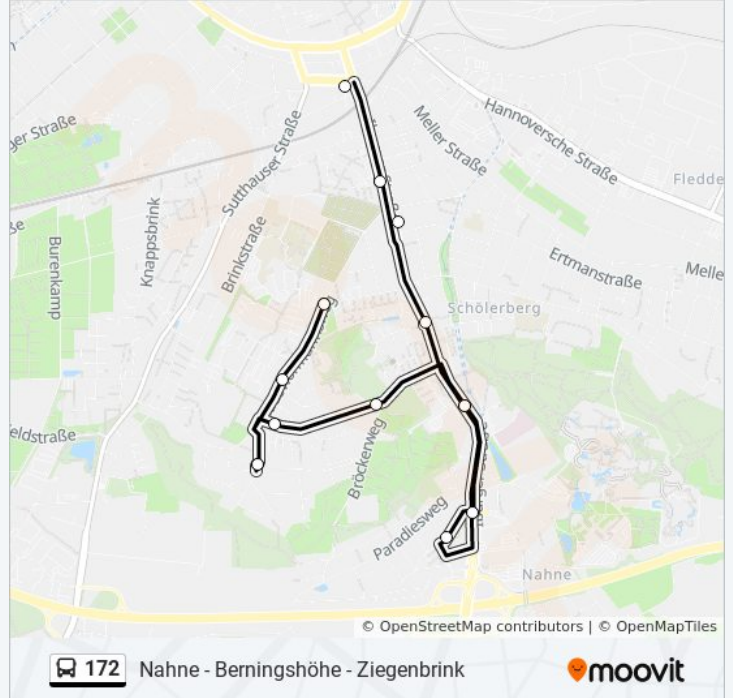

- Osnabrück Rosenplatz
- Osnabrück Landessozialamt
- Osnabrück Lutherkirche
- Osnabrück Schölerberg
- Osnabrück Kinderhospital/Jugendherberge
- Osnabrück Paradiesweg
- Osnabrück Nahne
- Osnabrück Paradiesweg
- Osnabrück Kinderhospital/Jugendherberge
- Osnabrück am Funkturm
- Osnabrück Wilhelm-Mentrup-Weg
- Osnabrück Berningshöhe
- Osnabrück Berningshöhe
- Osnabrück Hauswörmannsweg
- Osnabrück Ziegenbrink

Buslinie 172 Fahrpläne

Abfahrzeiten in Richtung Nahne - Berningshöhe - Ziegenbrink

Montag	Kein Betrieb
Dienstag	13:30
Mittwoch	13:30
Donnerstag	Kein Betrieb
Freitag	Kein Betrieb
Samstag	Kein Betrieb
Sonntag	Kein Betrieb

Buslinie 172 Info

Richtung: Nahne - Berningshöhe - Ziegenbrink

Stationen: 15

Fahrdauer: 16 Min

Linien Informationen:

Richtung: Osnabrück Rosenplatz

30 Haltestellen

[LINIENPLAN ANZEIGEN](#)

- Osnabrück Düstrup
- Osnabrück Molenseten
- Osnabrück Habichtsweg
- Osnabrück Spitze (Voxtrup)
- Osnabrück Eichenallee
- Osnabrück Holsten-Mündruper Straße
- Osnabrück am Mühlenkamp
- Osnabrück Klump
- Osnabrück Kolumbarium
- Osnabrück Voxtruper Straße
- Osnabrück Broxtermannstraße
- Osnabrück am Riedenbach
- Osnabrück Schölerberg
- Osnabrück am Funkturm
- Osnabrück Wilhelm-Mentrup-Weg
- Osnabrück Hauswörmannsweg
- Osnabrück Graf-Stauffenberg-Gymnasium
- Osnabrück Bergerskamp