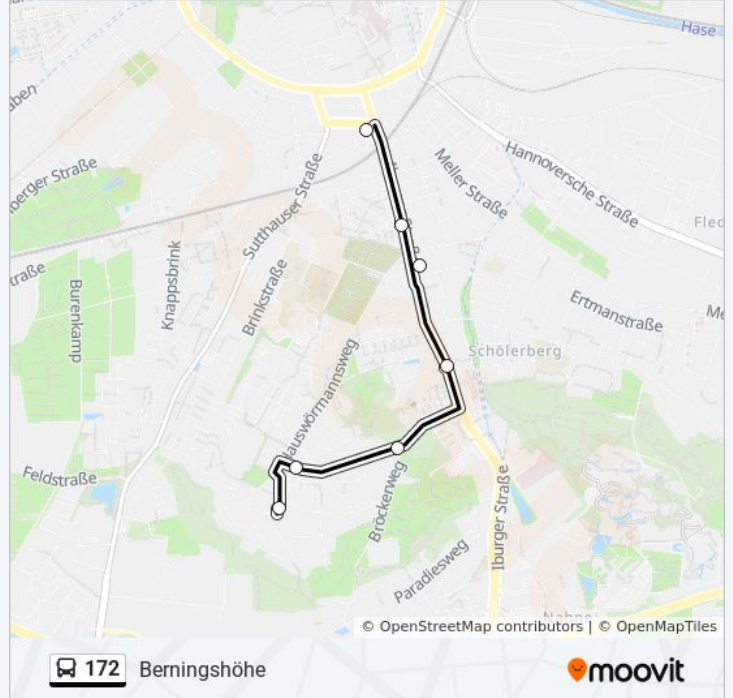

 172

Berningshöhe

[Hol Dir Die App](#)

Die Buslinie 172 (Berningshöhe) hat 4 Routen

(1) Berningshöhe: 12:55 - 15:15(2) Düstrup: 13:15(3) Nahne - Berningshöhe - Ziegenbrink: 13:30(4) Osnabrück Rosenplatz: 07:12

Verwende Moovit, um die nächste Station der Buslinie 172 zu finden und um zu erfahren wann die nächste Buslinie 172 kommt.

Richtung: Berningshöhe

7 Haltestellen

[LINIENPLAN ANZEIGEN](#)

Osnabrück Rosenplatz

Osnabrück Landessozialamt

Osnabrück Lutherkirche

Osnabrück Schölerberg

Osnabrück am Funkturm

Osnabrück Wilhelm-Mentrup-Weg

Osnabrück Berningshöhe

Buslinie 172 Fahrpläne

Abfahrzeiten in Richtung Berningshöhe

Richtung: Düstrup

19 Haltestellen

[LINIENPLAN ANZEIGEN](#)

Osnabrück Graf-Stauffenberg-Gymnasium

Osnabrück Bergerskamp

Osnabrück Wilhelm-Mentrup-Weg

Osnabrück am Funkturm

Osnabrück Schölerberg