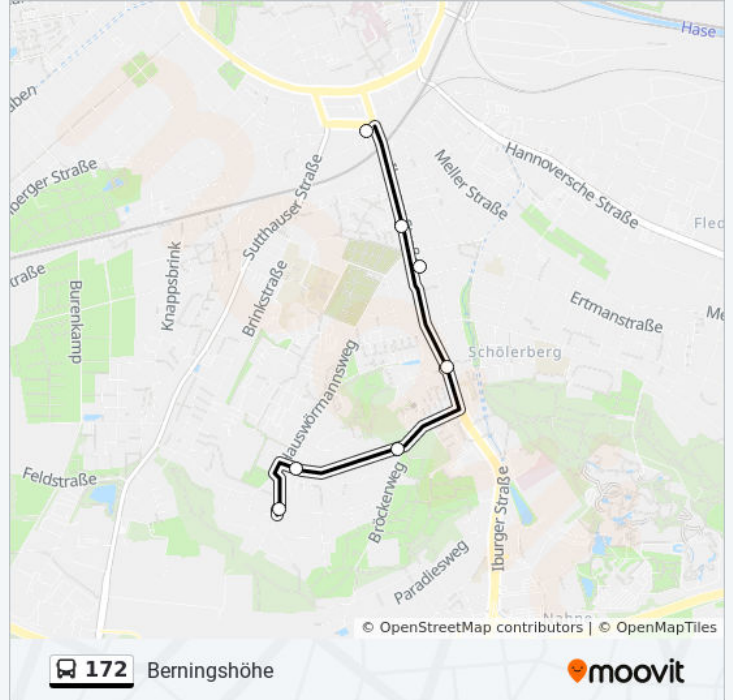

Richtung: Düstrup

19 Haltestellen

[LINIENPLAN ANZEIGEN](#)

Osnabrück Graf-Stauffenberg-Gymnasium

Osnabrück Bergerskamp

Osnabrück Wilhelm-Mentrup-Weg

Osnabrück am Funkturm

Osnabrück Schölerberg

Osnabrück am Riedenbach

Osnabrück Broxtermannstraße

Osnabrück Voxtruper Straße

Osnabrück Kolumbarium

Osnabrück Klump

Osnabrück am Mühlenkamp

Osnabrück Holsten-Mündruper Straße

Osnabrück Eichenallee

Osnabrück Spitze (Voxtrup)

Osnabrück Spitze (Voxtrup)

Osnabrück Spitze (Voxtrup)

Osnabrück Habichtsweg

Osnabrück Molenseten

Buslinie 172 Fahrpläne

Abfahrzeiten in Richtung Düstrup

Montag	Kein Betrieb
Dienstag	13:15
Mittwoch	13:15
Donnerstag	Kein Betrieb
Freitag	Kein Betrieb
Samstag	Kein Betrieb
Sonntag	Kein Betrieb

Buslinie 172 Info

Richtung: Düstrup

Stationen: 19

Fahrdauer: 22 Min

Linien Informationen:

Richtung: Nahne - Berningshöhe - Ziegenbrink

15 Haltestellen

[LINIENPLAN ANZEIGEN](#)