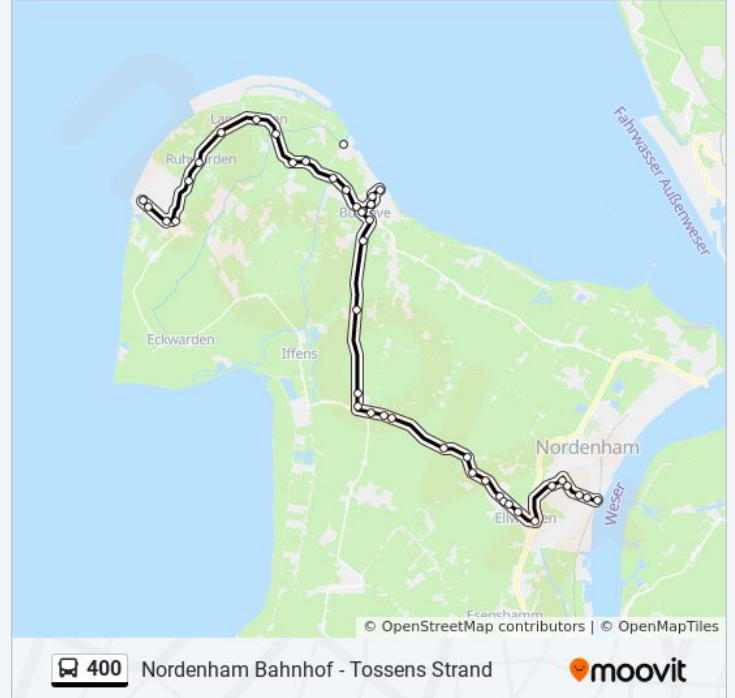

Burhave Rüstinger Straße

Burhave Hollwarden

Stollhamm Mitteldeich

Stollhamm Nordpol

Stollhamm Kirche

Stollhamm Bahnhof

Stollhamm Seniorenheim

Moorsee(Nordenham) Mooreseersand

Moorsee(Nordenham) Westmoorsee

Moorsee(Nordenham) Renken

Moorsee(Nordenham) Abzw. Seefeld

Moorsee(Nordenham) Mühle

Abbehausen Butjadinger/Sarver Straße

Abbehausen Schule

Abbehausen Venema

Abbehausen Infelder Weg

Ellwürden Stadländer Straße

Nordenham Wasserwerk

Nordenham Oldenburger Straße

Nordenham Hermann-Ehlers-Siedlung

Nordenham Amtsgericht/Gymnasium

Nordenham Jahnstraße/Kreiszeitung

Nordenham Bahnhof

Nordenham Bahnhof - Tossens Strand

Richtung: Tossens Strand

44 Haltestellen

[LINIENPLAN ANZEIGEN](#)

Nordenham Bahnhof

Nordenham Jahnstraße/Kreiszeitung

Nordenham Amtsgericht/Gymnasium

Nordenham Hermann-Ehlers-Siedlung

Nordenham Oldenburger Straße

Nordenham Wasserwerk

Buslinie 400 Fahrpläne

Abfahrzeiten in Richtung Tossens Strand

Montag	05:30 - 22:30
Dienstag	05:30 - 22:30
Mittwoch	05:30 - 22:30
Donnerstag	05:30 - 22:30
Freitag	05:30 - 22:30
Samstag	07:30 - 22:30
Sonntag	08:30 - 20:30