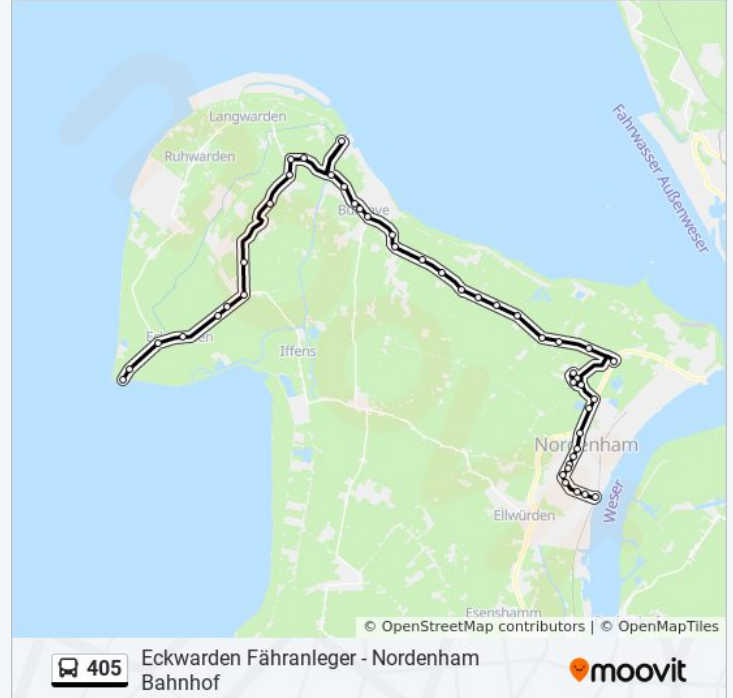

Nordenham Hallenbad Atens

Nordenham Wehrdeich

Nordenham Atens-Friedeburg

Nordenham Hermann-Ehlers-Siedlung

Nordenham Amtsgericht/Gymnasium

Nordenham Jahnstraße/Kreiszeitung

Buslinie 405 Offline Fahrpläne und Netzkarten stehen auf moovitapp.com zur Verfügung. Verwende den [Moovit App](#), um Live Bus Abfahrten, Zugfahrpläne oder U-Bahn Fahrplanzeiten zu sehen, sowie Schritt für Schritt Wegangaben für alle öffentlichen Verkehrsmittel in Bremen & niedersachsen zu erhalten.