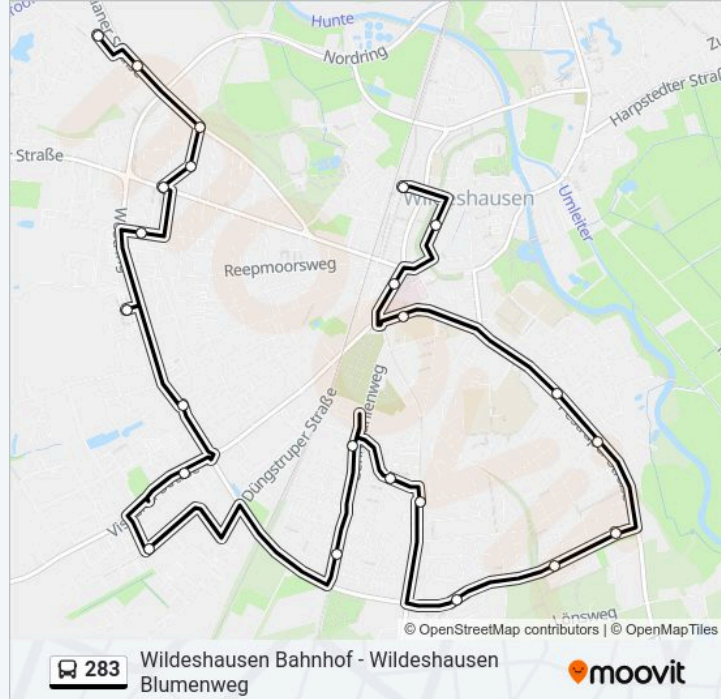

Die Buslinie 283 (Wildeshausen Bahnhof - Wildeshausen Blumenweg) hat 2 Routen

(1) Blumenweg: 09:05 - 17:05(2) Wildeshausen Bahnhof: 09:30 - 17:30

Verwende Moovit, um die nächste Station der Buslinie 283 zu finden und um zu erfahren wann die nächste Buslinie 283 kommt.

Richtung: Blumenweg

23 Haltestellen

[LINIENPLAN ANZEIGEN](#)

Wildeshausen Bahnhof
Wildeshausen Neue Straße
Wildeshausen Visbeker Straße
Wildeshausen Krankenhaus
Wildeshausen Lessingstraße
Wildeshausen Pappelstraße
Wildeshausen Elly-Heuss-Knapp-Straße
Wildeshausen Alice-Salomon-Ring
Wildeshausen Galaxienring
Wildeshausen Bergstraße
Wildeshausen Heidloge Altenheim
Wildeshausen Geest Höfe
Wildeshausen Lehmkuhlenweg
Wildeshausen Daimlerstraße
Wildeshausen Umspannwerk
Wildeshausen Westring/Ikarusstraße
Wildeshausen Westring/Famila
Wildeshausen Westring/Immelmannstraße
Wildeshausen Dr.-Dürr-Straße
Wildeshausen Nelkenstraße
Wildeshausen Glaner Straße

Buslinie 283 Info

Richtung: Blumenweg

Stationen: 23

Fahrtdauer: 25 Min

Linien Informationen:

Wildeshausen Kaserne

Wildeshausen Blumenweg

Richtung: Wildeshausen Bahnhof

17 Haltestellen

[LINIENPLAN ANZEIGEN](#)

Wildeshausen Blumenweg

Wildeshausen Kaserne

Wildeshausen Westring/Famila

Wildeshausen Westring/Ikarusstraße

Wildeshausen Lehmkuhlenweg

Wildeshausen Geest Höfe