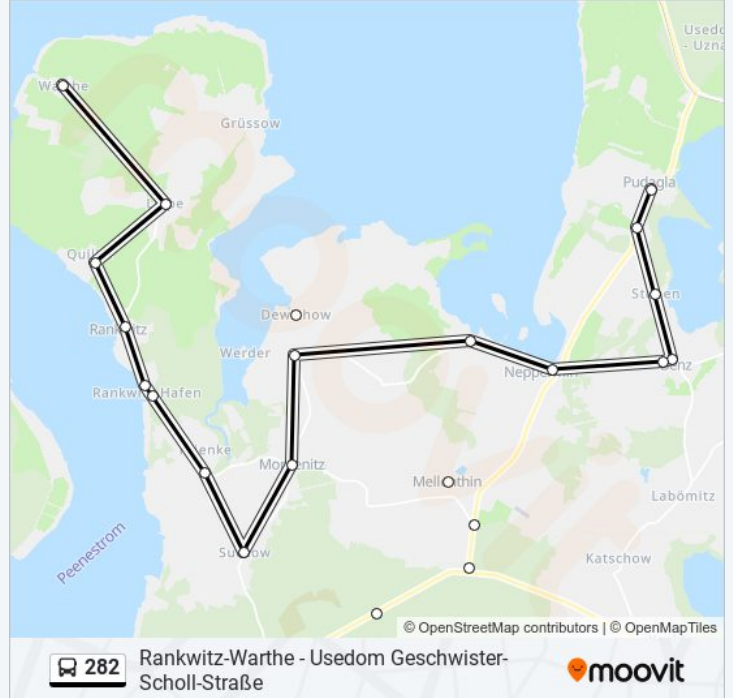

Buslinie 282 Info

Richtung: Rankwitz-Warthe

Stationen: 22

Fahrtdauer: 20 Min

Linien Informationen:

Rankwitz

Rankwitz-Quilitz

Rankwitz-Liepe

Rankwitz-Warthe

Richtung: Usedom Geschwister-Scholl-Straße

23 Haltestellen

[LINIENPLAN ANZEIGEN](#)

Rankwitz-Warthe

Rankwitz-Liepe

Rankwitz-Quilitz

Rankwitz