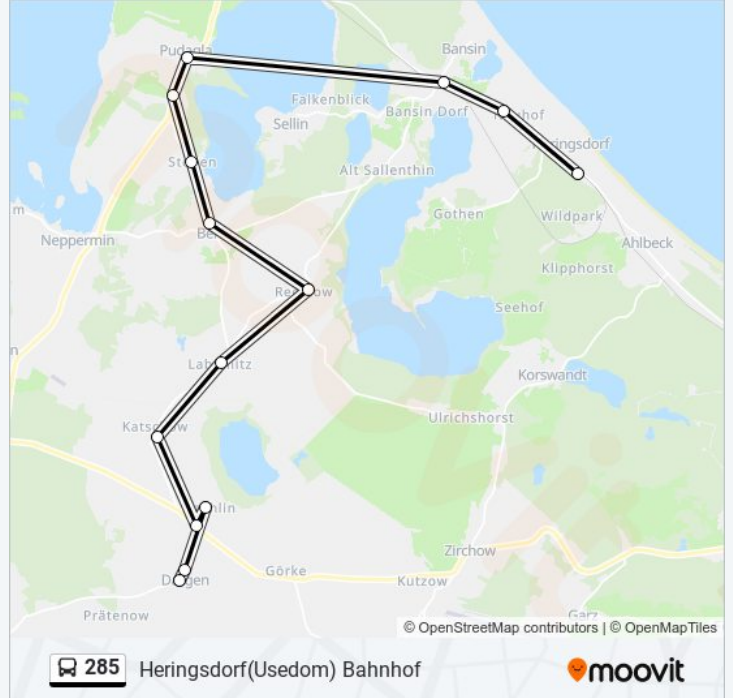

Buslinie 285 Info

Richtung: Heringsdorf(Usedom) Bahnhof

Stationen: 14

Fahrtdauer: 39 Min

Linien Informationen:

Richtung: Pudagla

4 Haltestellen

[LINIENPLAN ANZEIGEN](#)