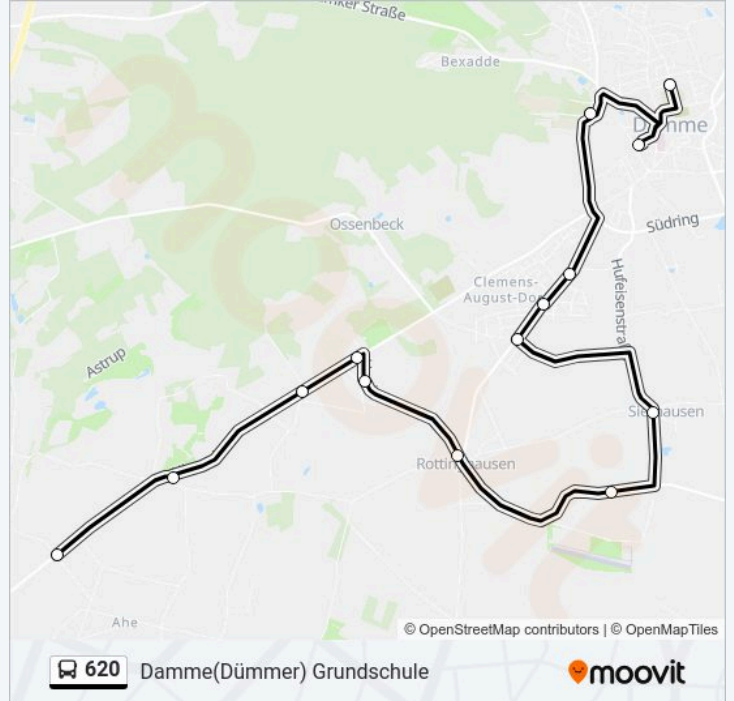

Vörden(neuenkirchen-Vörden) koppelstraße: 14:30 - 16:48

Verwende Moovit, um die nächste Station der Buslinie 620 zu finden und um zu erfahren wann die nächste Buslinie 620 kommt.

**Richtung: Damme(Dümmer) Grundschule**

14 Haltestellen

[LINIENPLAN ANZEIGEN](#)

Hinnenkamp Kapelle  
Hinnenkamp Naberhaus  
Neuenwalde(Damme) Schule  
Neuenwalde(Damme) Markus  
Neuenwalde(Damme) Pundt  
Rottinghausen Buck  
Rottinghausen Hufeisenstraße  
Sierhausen Römerklause  
Sierhausen Grundschule  
Damme(Dümmer) West/Rotdornweg  
Damme(Dümmer) West/Weißdornweg  
Damme(Dümmer) Schulzentrum  
Damme(Dümmer) Zob  
Damme(Dümmer) Grundschule

**Richtung: Damme(Dümmer) Schulzentrum**

7 Haltestellen

[LINIENPLAN ANZEIGEN](#)

Vörden(Neuenkirchen-Vörden) Koppelstraße

Hinnenkamp Kapelle

Hinnenkamp Naberhaus

Neuenwalde(Damme) Schule

Neuenwalde(Damme) Markus