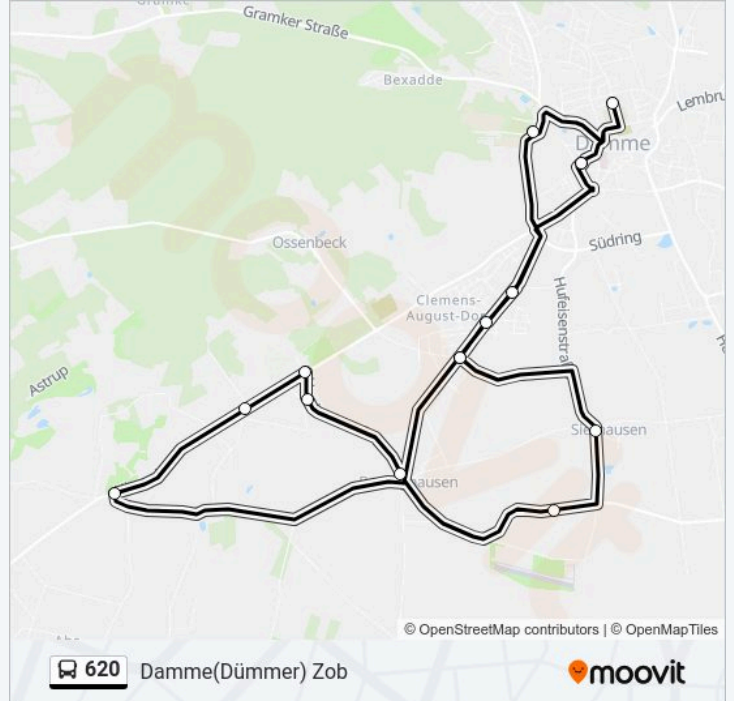

## Buslinie 620 Info

**Richtung:** Damme(Dümmer) Zob

**Stationen:** 15

**Fahrtdauer:** 38 Min

**Linien Informationen:**