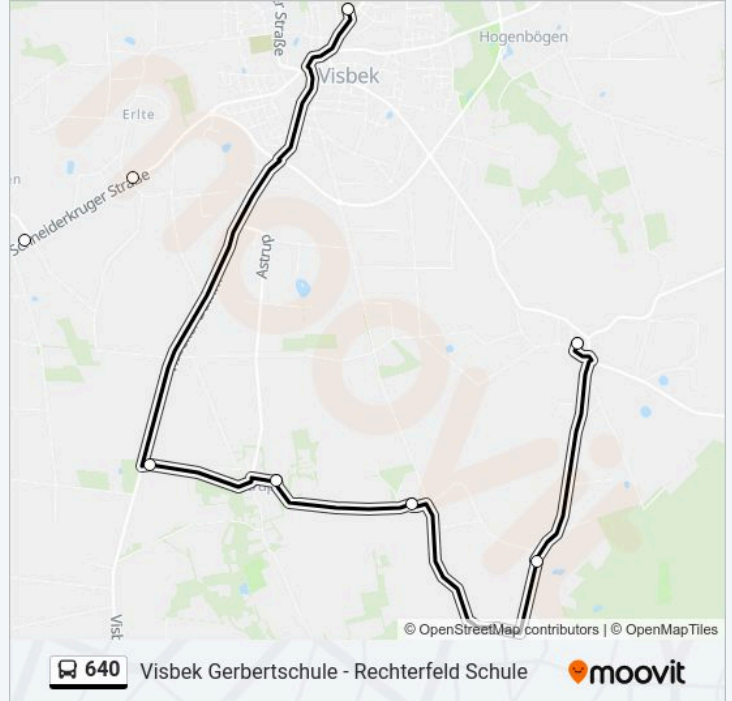

Stationen: 16

Fahrtdauer: 35 Min

Linien Informationen:

Richtung: Visbek Benediktschule/Zob

11 Haltestellen

[LINIENPLAN ANZEIGEN](#)

- Goldenstedt Friedt
- Goldenstedt Ort
- Goldenstedt Ambergen
- Goldenstedt Bahnhof
- Hagstedt Siedlung
- Hagstedt Schule
- Halter Ort
- Erlte Meyerhöfen/Uptmoor
- Erlte Abzw. Meyerhöfen
- Erlte Hogeback
- Visbek Benediktschule/Zob

Buslinie 640 Info

Richtung: Visbek Benediktschule/Zob

Stationen: 11

Fahrtdauer: 23 Min

Linien Informationen:

Richtung: Visbek Benediktschule/Zob

11 Haltestellen

[LINIENPLAN ANZEIGEN](#)