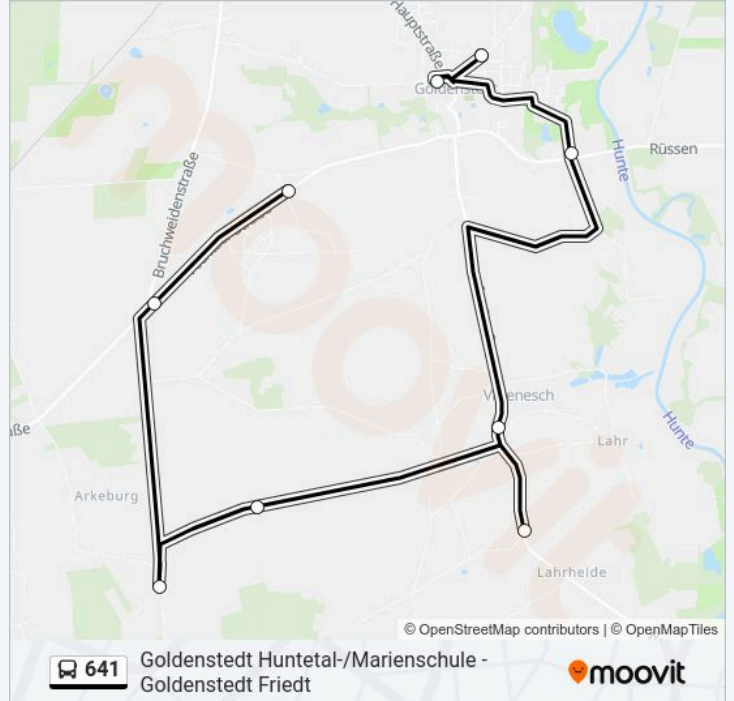

- Goldenstedt Friedt
- Goldenstedt Huntetal-/Marienschule
- Goldenstedt Huntestadion
- Goldenstedt-Varenesch
- Goldenstedt-Lahrheide
- Arkeburg Klee grasweg
- Goldenstedt-Arkeburg
- Goldenstedt Heider Schule
- Goldenstedt-Heide

Stationen: 9

Fahrtdauer: 28 Min

Linien Informationen:

Richtung: Vechta Gymnasium

6 Haltestellen

[LINIENPLAN ANZEIGEN](#)

Goldenstedt Huntetal-/Marienschule

Lutten Zurborg