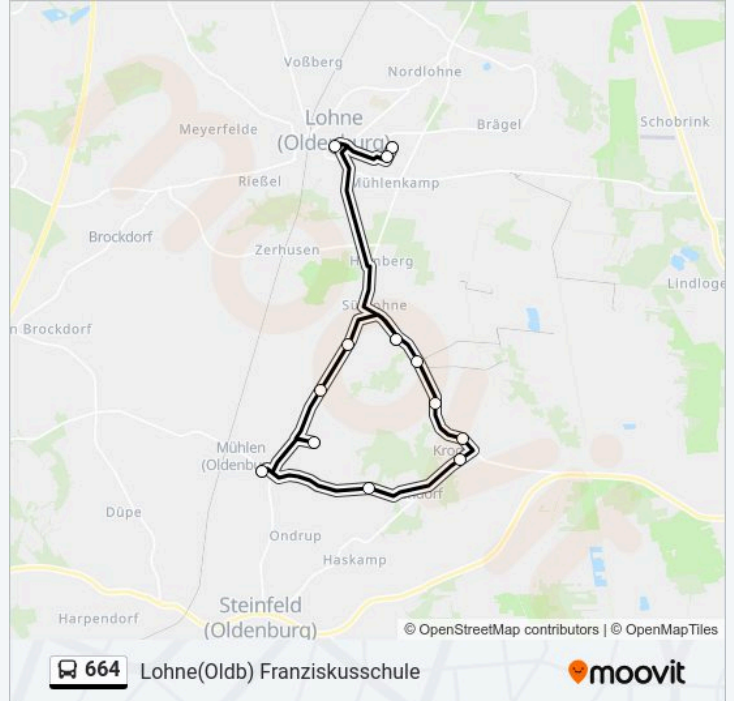

**Buslinie 664 Info**

**Richtung:** Kroge(Lohne) Holthaus

**Stationen:** 10

**Fahrdauer:** 19 Min

**Linien Informationen:**

### Buslinie 664 Info

**Richtung:** Lohne(Oldb) Franziskusschule

**Stationen:** 14

**Fahrtdauer:** 53 Min

**Linien Informationen:**

**Richtung: Lohne(Oldb) Gymnasium**

12 Haltestellen

[LINIENPLAN ANZEIGEN](#)