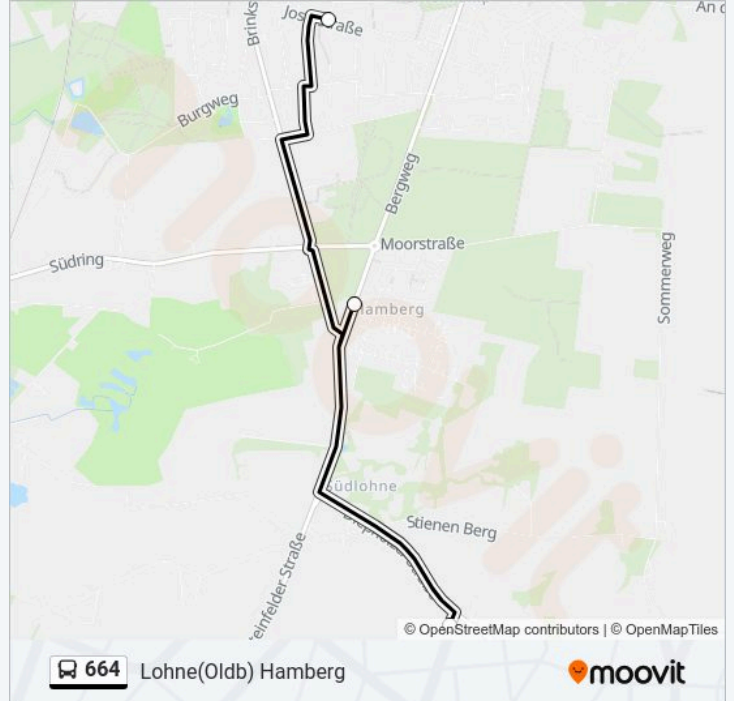

**Buslinie 664 Info**

**Richtung:** Lohne(Oldb) Gymnasium

**Stationen:** 12

**Fahrdauer:** 30 Min

**Linien Informationen:**

**Richtung: Lohne(Oldb) Hamberg**

3 Haltestellen

[LINIENPLAN ANZEIGEN](#)

**Buslinie 664 Info**

**Richtung:** Lohne(Oldb) Hamberg

**Stationen:** 3

**Fahrtdauer:** 6 Min

**Linien Informationen:**

### Richtung: Lohne(Oldb) Zob

3 Haltestellen

[LINIENPLAN ANZEIGEN](#)

Lohne(Oldb) Marienschule

Lohne(Oldb) Franziskusschule

Lohne(Oldb) Zob

### Buslinie 664 Info

**Richtung:** Lohne(Oldb) Zob

**Stationen:** 3

**Fahrtdauer:** 7 Min

**Linien Informationen:**

**Richtung: Mühlen(Steinfeld) Köttermoor**

5 Haltestellen

[LINIENPLAN ANZEIGEN](#)