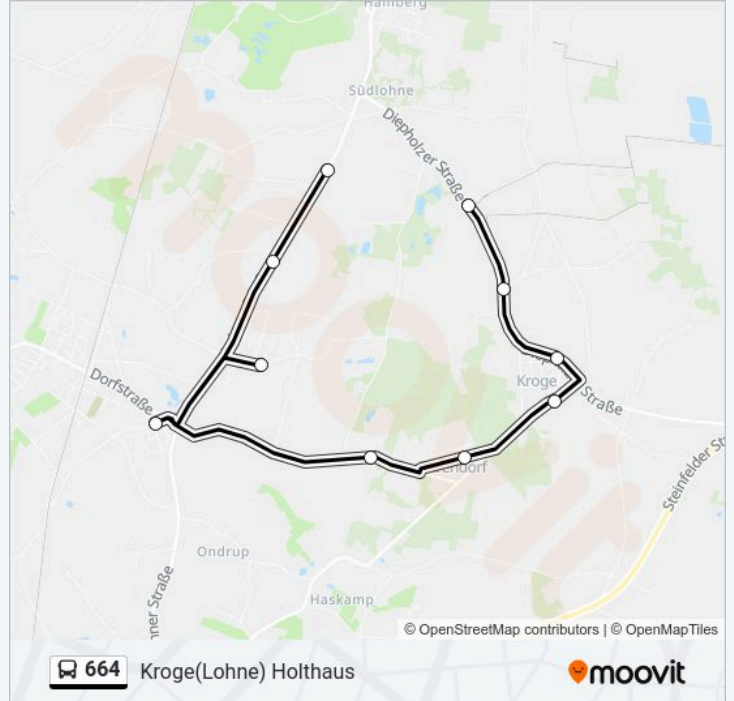

## Buslinie 664 Info

**Richtung:** Kroge(Lohne) Holthaus

**Stationen:** 16

**Fahrtdauer:** 33 Min

**Linien Informationen:**

**Richtung: Kroge(Lohne) Holthaus**

10 Haltestellen

[LINIENPLAN ANZEIGEN](#)

- Südlohne(Lohne) Ideler
- Mühlen(Steinfeld) Krebeck
- Mühlen(Steinfeld) Köttermoor
- Mühlen(Steinfeld) Grundschule
- Ehrendorf(Lohne) Hürkamp
- Ehrendorf(Lohne) Waoterlaoge
- Kroge(Lohne) Grundschule
- Kroge(Lohne) Scherbring
- Kroge(Lohne) Sprehe
- Kroge(Lohne) Holthaus

**Buslinie 664 Fahrpläne**

Abfahrzeiten in Richtung Kroge(lohne) holthaus

|            |              |
|------------|--------------|
| Sonntag    | Kein Betrieb |
| Montag     | 12:56        |
| Dienstag   | 12:56        |
| Mittwoch   | 12:56        |
| Donnerstag | 12:56        |
| Freitag    | 12:56        |
| Samstag    | Kein Betrieb |

**Buslinie 664 Info**

**Richtung:** Kroge(Lohne) Holthaus

**Stationen:** 10

**Fahrdauer:** 19 Min

**Linien Informationen:**