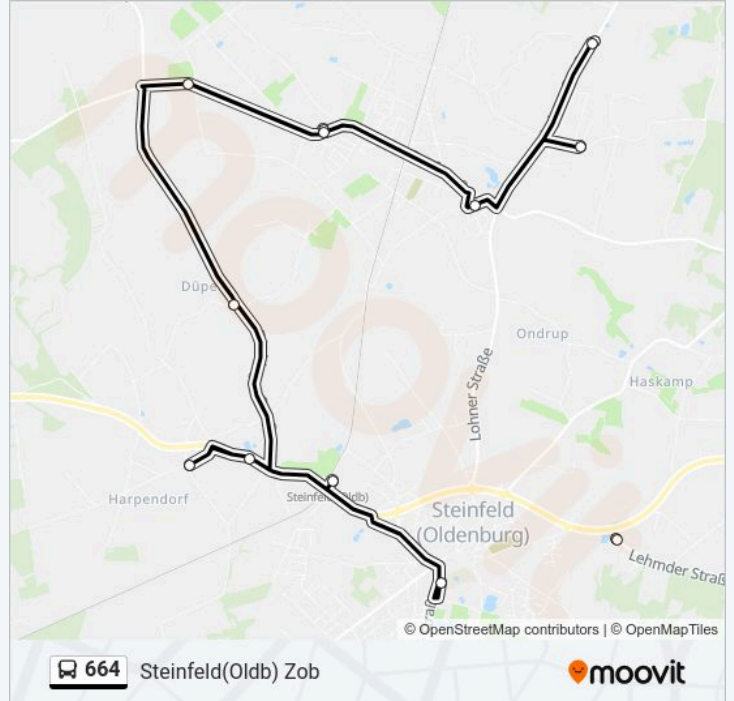

**Buslinie 664 Info**

**Richtung:** Mühlen(Steinfeld) Köttermoor

**Stationen:** 5

**Fahrtdauer:** 10 Min

**Linien Informationen:**

## Richtung: Steinfeld(Oldb) Zob

11 Haltestellen

[LINIENPLAN ANZEIGEN](#)

Holthausen(Steinfeld) Fortmann  
 Holthausen(Steinfeld) Kreuzberg-Siedlung  
 Lehmden(Steinfeld) Dreibergen  
 Lehmden(Steinfeld) Stunnebäke  
 Lehmden(Steinfeld) Gastwirtschaft Kruse  
 Lehmden(Steinfeld) Kruse  
 Lehmden(Steinfeld) Ehem. Schule/Heilmann  
 Holthausen(Steinfeld) Kreuzberg-Siedlung  
 Holthausen(Steinfeld) Mullmühle  
 Holthausen(Steinfeld) Gernhuber  
 Steinfeld(Oldb) Zob

## Buslinie 664 Fahrpläne

Abfahrzeiten in Richtung Steinfeld(oldb) zob

|            |               |
|------------|---------------|
| Sonntag    | Kein Betrieb  |
| Montag     | 06:57 - 14:58 |
| Dienstag   | 06:57 - 14:58 |
| Mittwoch   | 06:57 - 14:58 |
| Donnerstag | 06:57 - 14:58 |
| Freitag    | 06:57 - 13:28 |
| Samstag    | Kein Betrieb  |

## Buslinie 664 Info

**Richtung:** Steinfeld(Oldb) Zob

**Stationen:** 11

**Fahrdauer:** 27 Min

**Linien Informationen:**