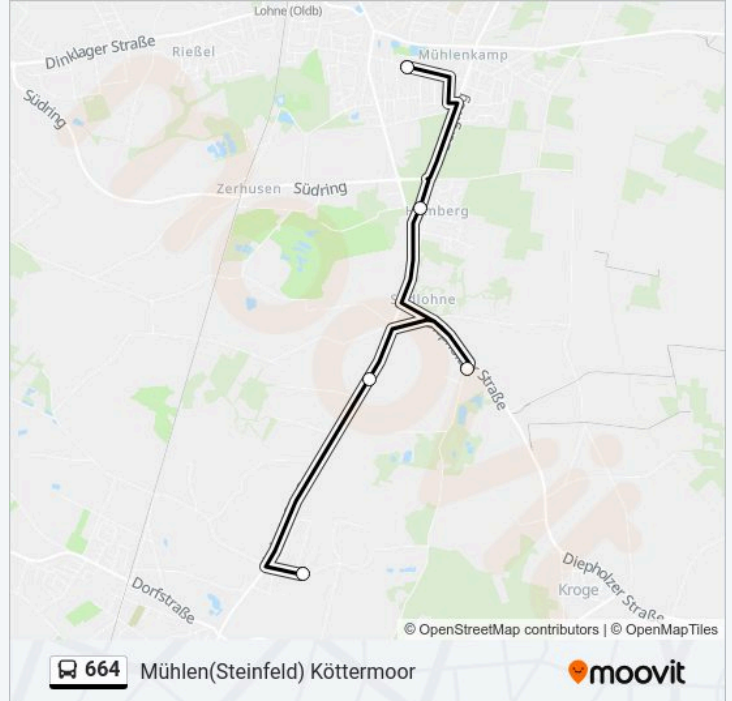

### Buslinie 664 Info

**Richtung:** Lohne(Oldb) Zob

**Stationen:** 3

**Fahrtdauer:** 7 Min

**Linien Informationen:**

**Richtung: Mühlen(Steinfeld) Köttermoor**

5 Haltestellen

[LINIENPLAN ANZEIGEN](#)

**Buslinie 664 Info**

**Richtung:** Mühlen(Steinfeld) Köttermoor

**Stationen:** 5

**Fahrtdauer:** 10 Min

**Linien Informationen:**