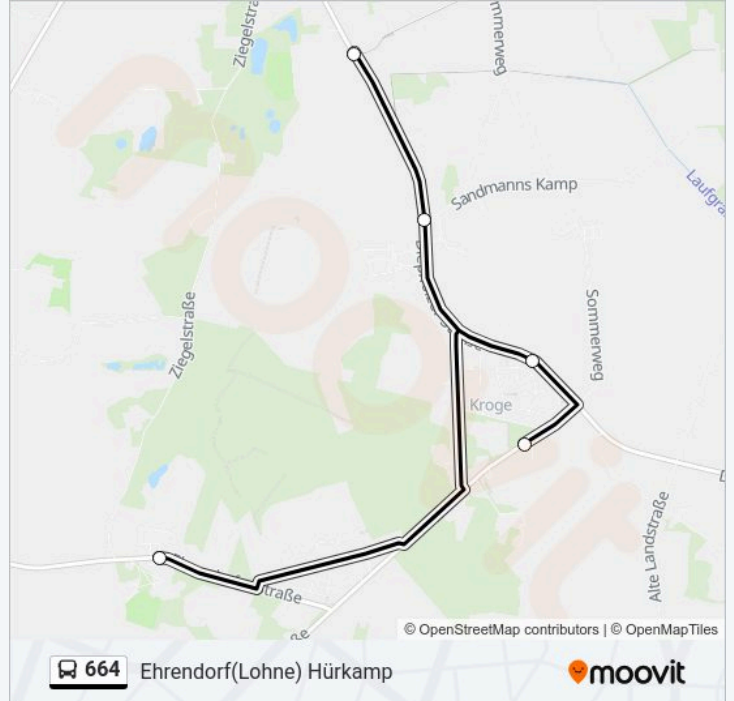

Verwende Moovit, um die nächste Station der Buslinie 664 zu finden und um zu erfahren wann die nächste Buslinie 664 kommt.

**Richtung: Ehrendorf(Lohne) Hürkamp**

5 Haltestellen

[LINIENPLAN ANZEIGEN](#)

Kroge(Lohne) Grundschule

Kroge(Lohne) Scherbring

Kroge(Lohne) Sprehe

Kroge(Lohne) Holthaus

Ehrendorf(Lohne) Hürkamp

**Buslinie 664 Fahrpläne**

Abfahrzeiten in Richtung Ehrendorf(lohne) hürkamp

|            |               |
|------------|---------------|
| Sonntag    | Kein Betrieb  |
| Montag     | 11:50 - 12:55 |
| Dienstag   | 11:50 - 12:55 |
| Mittwoch   | 11:50 - 12:55 |
| Donnerstag | 11:50 - 12:55 |
| Freitag    | 11:50 - 12:55 |
| Samstag    | Kein Betrieb  |

**Buslinie 664 Info****Richtung:** Ehrendorf(Lohne) Hürkamp**Stationen:** 5**Fahrtdauer:** 10 Min**Linien Informationen:**

**Richtung: Holthausen(Steinfeld) Gernhuber**

11 Haltestellen

[LINIENPLAN ANZEIGEN](#)

**Buslinie 664 Info**

**Richtung:** Holthausen(Steinfeld) Gernhuber

**Stationen:** 11

**Fahrtdauer:** 25 Min

**Linien Informationen:**