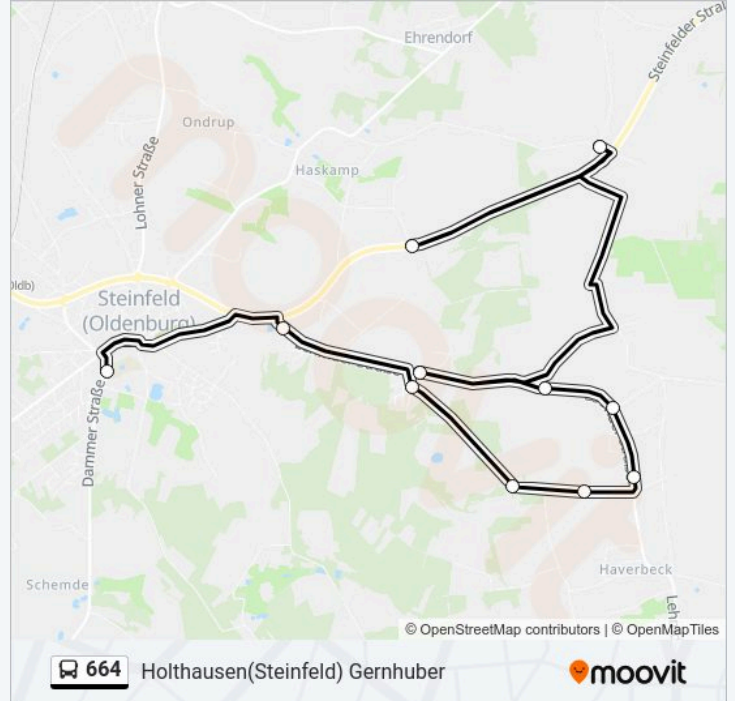

**Buslinie 664 Info****Richtung:** Ehrendorf(Lohne) Hürkamp**Stationen:** 5**Fahrtdauer:** 10 Min**Linien Informationen:**

**Richtung: Holthausen(Steinfeld) Gernhuber**

11 Haltestellen

[LINIENPLAN ANZEIGEN](#)

**Buslinie 664 Fahrpläne**

Abfahrzeiten in Richtung Holthausen(steinfeld) gernhuber

|            |               |
|------------|---------------|
| Sonntag    | Kein Betrieb  |
| Montag     | 12:20 - 15:25 |
| Dienstag   | 12:20 - 15:25 |
| Mittwoch   | 12:20 - 15:25 |
| Donnerstag | 12:20 - 15:25 |
| Freitag    | 12:20 - 14:40 |
| Samstag    | Kein Betrieb  |

**Buslinie 664 Info**

**Richtung:** Holthausen(Steinfeld) Gernhuber

**Stationen:** 11

**Fahrtdauer:** 25 Min

**Linien Informationen:**

## Richtung: Kroge(Lohne) Holthaus

16 Haltestellen

[LINIENPLAN ANZEIGEN](#)

Lohne(Oldb) Marienschule  
 Lohne(Oldb) Franziskussschule  
 Lohne(Oldb) Zob  
 Lohne(Oldb) Von-Galen-Schule  
 Lohne(Oldb) Hamberg  
 Südlohne(Lohne) Rohe  
 Südlohne(Lohne) Ideler  
 Mühlen(Steinfeld) Krebeck  
 Mühlen(Steinfeld) Köttermoor  
 Mühlen(Steinfeld) Grundschule  
 Ehrendorf(Lohne) Hürkamp  
 Ehrendorf(Lohne) Waoterlaoge  
 Kroge(Lohne) Grundschule  
 Kroge(Lohne) Scherbring  
 Kroge(Lohne) Sprehe  
 Kroge(Lohne) Holthaus