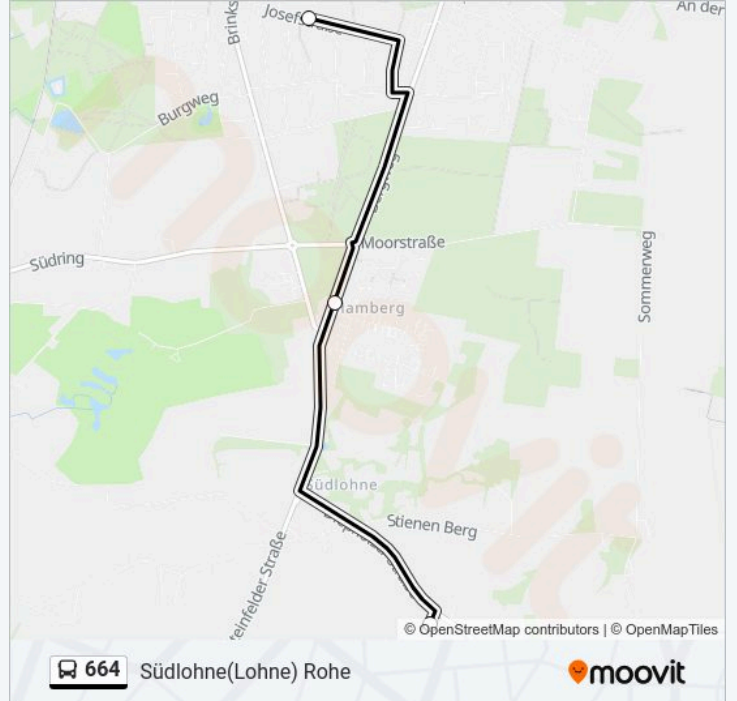

**Buslinie 664 Info**

**Richtung:** Holthausen(Steinfeld) Gernhuber

**Stationen:** 11

**Fahrtdauer:** 25 Min

**Linien Informationen:**

### Buslinie 664 Info

**Richtung:** Südlohne(Lohne) Ideler

**Stationen:** 11

**Fahrtdauer:** 27 Min

**Linien Informationen:**

### Richtung: Südlohne(Lohne) Rohe

3 Haltestellen

[LINIENPLAN ANZEIGEN](#)

Lohne(Oldb) Von-Galen-Schule

Lohne(Oldb) Hamberg

Südlohne(Lohne) Rohe

### Buslinie 664 Info

**Richtung:** Südlohne(Lohne) Rohe

**Stationen:** 3

**Fahrtdauer:** 5 Min

**Linien Informationen:**

Buslinie 664 Offline Fahrpläne und Netzkarten stehen auf [moovitapp.com](https://moovitapp.com) zur Verfügung. Verwende den Moovit App, um Live Bus Abfahrten, Zugfahrpläne oder U-Bahn Fahrplanzeiten zu sehen, sowie Schritt für Schritt Wegangaben für alle öffentlichen Verkehrsmittel in Bremen & niedersachsen zu erhalten.