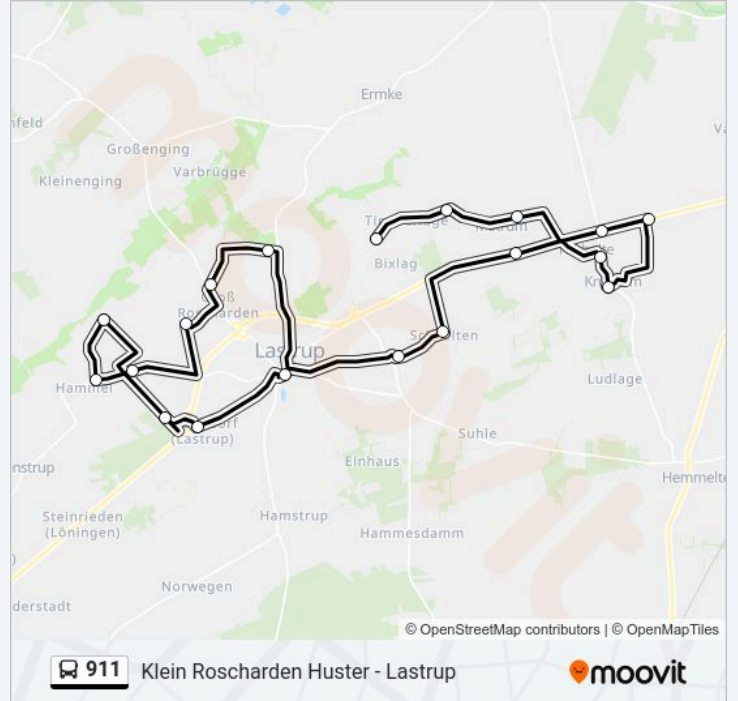

## Buslinie 911 Fahrpläne

Abfahrzeiten in Richtung Timmerlage Rolfes

Sonntag	Kein Betrieb
Montag	12:05 - 15:40
Dienstag	12:05 - 15:40
Mittwoch	12:05 - 15:40
Donnerstag	12:05 - 15:40
Freitag	12:05 - 13:20
Samstag	Kein Betrieb

## Buslinie 911 Info

**Richtung:** Timmerlage Rolfes

**Stationen:** 19

**Fahrtdauer:** 32 Min

**Linien Informationen:**

Buslinie 911 Offline Fahrpläne und Netzkarten stehen auf moovitapp.com zur Verfügung. Verwende den Moovit App, um Live Bus Abfahrten, Zugfahrpläne oder U-Bahn Fahrplanzeiten zu sehen, sowie Schritt für Schritt Wegangaben für alle öffentlichen Verkehrsmittel in Bremen & niedersachsen zu erhalten.

© 2024 Moovit - Alle Rechte vorbehalten