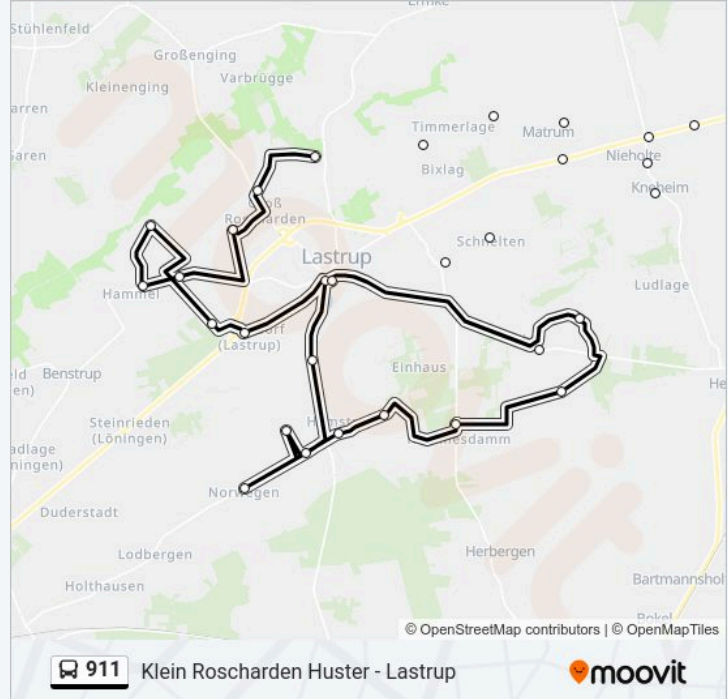

### Richtung: Lastrup(Kr Cloppenburg) Schulzentrum

19 Haltestellen

[LINIENPLAN ANZEIGEN](#)

- Klein Roscharden Huster
- Groß Roscharden Dockmann
- Groß Roscharden Schrand
- Hammel Ovelgönne
- Hammel Wienken
- Hammel Flerlage
- Oldendorf(Lastrup) Stagge
- Oldendorf(Lastrup)
- Suhle Strau
- Suhle Ostermann
- Hammesdamm
- Hamstrup Lanfer
- Hamstrup Alter Schulweg
- Hamstrup Zur Heide
- Norwegen(Lastrup)
- Hamstrup Markus
- Hamstrup Hamstruper Straße
- Lastrup(Kr Cloppenburg) Pfarrer-Götting-Platz

### Buslinie 911 Info

**Richtung:** Lastrup(Kr Cloppenburg) Schulzentrum

**Stationen:** 19

**Fahrtdauer:** 30 Min

**Linien Informationen:**

## Lastrup(Kr Cloppenburg) Schulzentrum

### Richtung: Suhle Ehemalige Schule

12 Haltestellen

[LINIENPLAN ANZEIGEN](#)

Lastrup(Kr Cloppenburg) Schulzentrum

Lastrup(Kr Cloppenburg) Pfarrer-Götting-Platz

Hamstrup Hamstruper Straße

Hamstrup Markus

Norwegen(Lastrup)