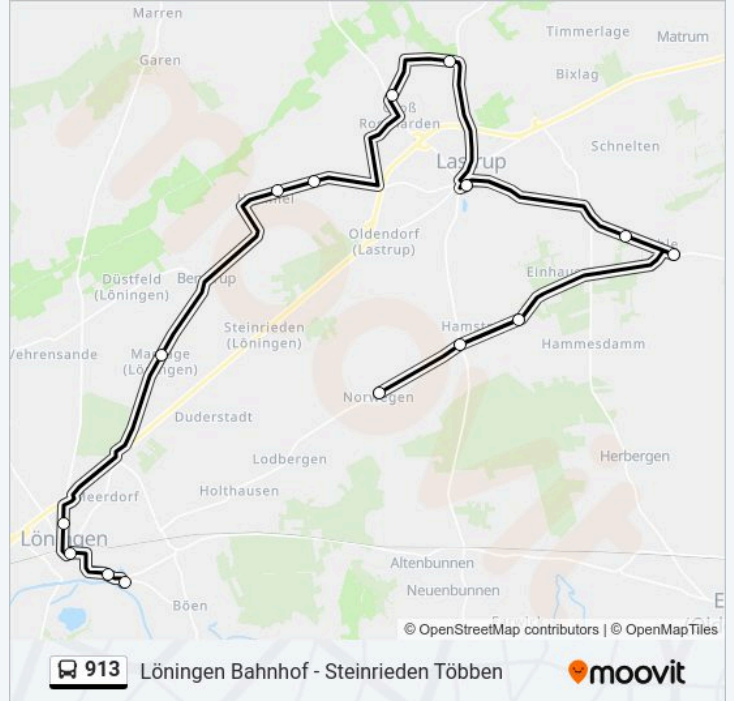

## Richtung: Löningen Maximilian-Kolbe-Schule

15 Haltestellen

[LINIENPLAN ANZEIGEN](#)

Norwegen(Lastrup)  
 Hamstrup Kreuzung  
 Hamstrup Lanfer  
 Suhle Ehemalige Schule  
 Suhle Siedlung  
 Lastrup(Kr Cloppenburg) Schulzentrum  
 Klein Roscharden Huster  
 Groß Roscharden Dockmann  
 Hammel Ovelgönne  
 Hammel Wienken  
 Madlage  
 Löningen Schulzentrum/Linderner Straße  
 Löningen Bahnhof  
 Löningen Böener Straße  
 Löningen Maximilian-Kolbe-Schule

## Buslinie 913 Fahrpläne

Abfahrzeiten in Richtung Löningen Maximilian-Kolbe-Schule

Sonntag	Kein Betrieb
Montag	07:03
Dienstag	07:03
Mittwoch	07:03
Donnerstag	07:03
Freitag	07:03
Samstag	Kein Betrieb

## Buslinie 913 Info

**Richtung:** Löningen Maximilian-Kolbe-Schule

**Stationen:** 15

**Fahrtdauer:** 47 Min

**Linien Informationen:**

**Richtung: Löningen Schulzentrum/Linderner Straße**

6 Haltestellen

[LINIENPLAN ANZEIGEN](#)