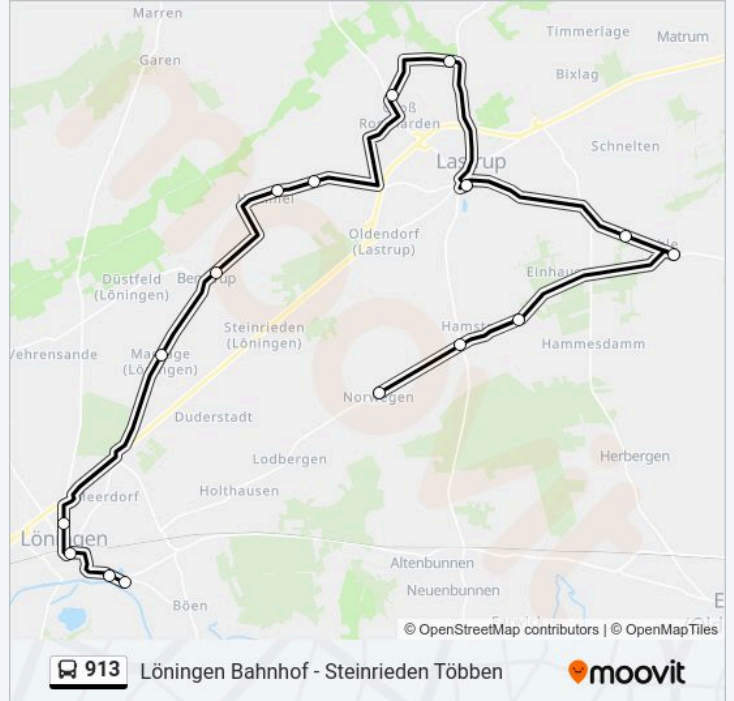

**Buslinie 913 Info**

**Richtung:** Löningen-Duderstadt Ort

**Stationen:** 10

**Fahrtdauer:** 25 Min

**Linien Informationen:**

**Richtung: Norwegen(Lastrup)**

16 Haltestellen

[LINIENPLAN ANZEIGEN](#)

**Buslinie 913 Fahrpläne**

Abfahrzeiten in Richtung Norwegen(lastrup)

Sonntag	Kein Betrieb
Montag	12:25 - 13:20
Dienstag	12:25 - 13:20
Mittwoch	12:25 - 13:20
Donnerstag	12:25 - 13:20
Freitag	12:25 - 13:20
Samstag	Kein Betrieb

**Buslinie 913 Info**

**Richtung:** Norwegen(Lastrup)

**Stationen:** 16

**Fahrtdauer:** 43 Min

**Linien Informationen:**