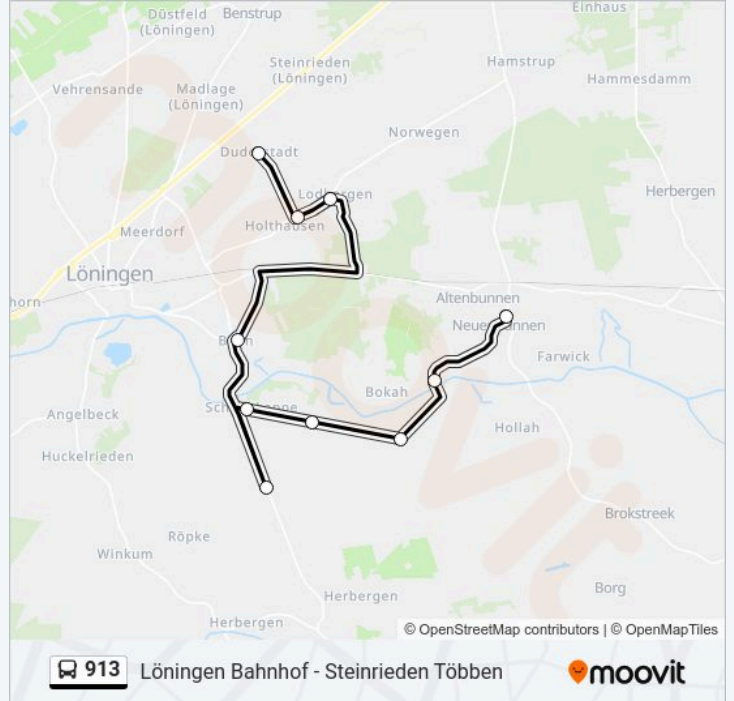

**Buslinie 913 Info**

**Richtung:** Löningen-Duderstadt Ort

**Stationen:** 10

**Fahrtdauer:** 25 Min

**Linien Informationen:**

**Richtung: Norwegen(Lastrup)**

16 Haltestellen

[LINIENPLAN ANZEIGEN](#)

- Löningen Maximilian-Kolbe-Schule
- Löningen Böener Straße
- Löningen Bahnhof
- Löningen Schulzentrum/Linderner Straße
- Madlage
- Benstrup Kindergarten St. Bonifatius
- Hammel Wienken
- Hammel Ovelgönne
- Groß Roscharden Dockmann
- Klein Roscharden Huster
- Lastrup(Kr Cloppenburg) Schulzentrum
- Suhle Siedlung
- Suhle Ehemalige Schule
- Hamstrup Lanfer
- Hamstrup Kreuzung
- Norwegen(Lastrup)

**Buslinie 913 Info**

**Richtung:** Norwegen(Lastrup)

**Stationen:** 16

**Fahrtdauer:** 43 Min

**Linien Informationen:**