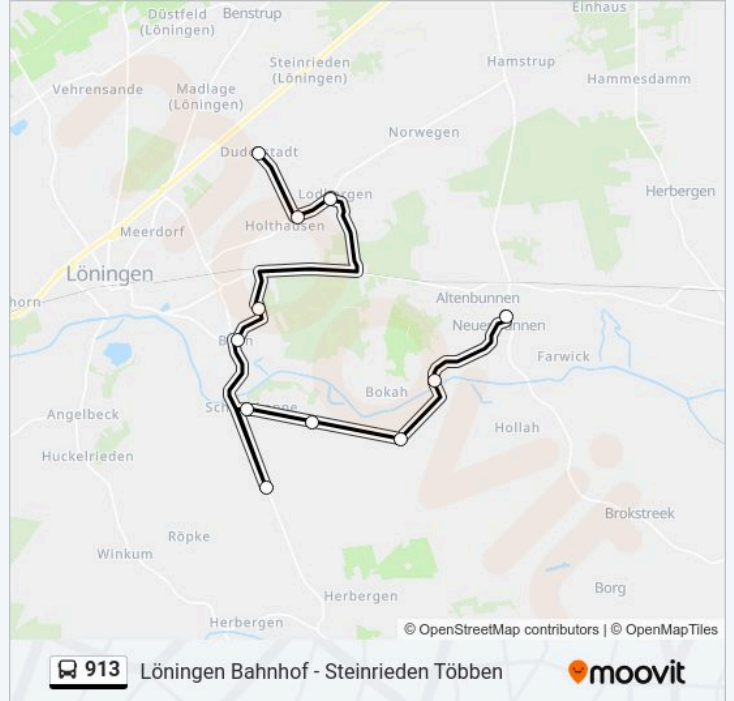

## Löningen Bahnhof - Steinrieden Többen

[Hol Dir Die App](#)

Die Buslinie 913 (Löningen Bahnhof - Steinrieden Többen) hat 10 Routen

(1) Bunnan Grundschule: 07:15(2) Hamstrup Kreuzung: 11:45(3) Lodbergen Ehem. schule: 12:35 - 13:35(4) Löningen Bahnhof: 16:03(5) Löningen Grundschule: 10:45(6) Löningen Maximilian-Kolbe-Schule: 07:03(7) Löningen Schulzentrum/linderner Straße: 07:30(8) Löningen-Duderstadt Ort: 12:20 - 15:05(9) Norwegen(lastrup): 12:25 - 13:20(10) Steinrieden Többen: 15:25

Verwende Moovit, um die nächste Station der Buslinie 913 zu finden und um zu erfahren wann die nächste Buslinie 913 kommt.

**Richtung: Bunnan Grundschule**

11 Haltestellen

[LINIENPLAN ANZEIGEN](#)

Löningen-Duderstadt Ort  
Löningen-Holthausen  
Lodbergen Ehem. Schule  
Lönningen-Böen Siedlung  
Lönningen-Böen Eichenallee  
Schelmkappe Menslager Straße  
Schelmkappe Siedlung  
Schelmkappe Woltermann  
Schelmkappe Abzw. Bunnan  
Bokah  
Bunnan Grundschule

**Richtung: Hamstrup Kreuzung**

9 Haltestellen

[LINIENPLAN ANZEIGEN](#)

- Löningen Grundschule
- Löningen Bahnhof
- Meerdorf(Löningen)
- Steinrieden Bolte
- Löningen-Duderstadt Ort
- Löningen-Holthausen
- Lodbergen Ehem. Schule
- Norwegen(Lastrup)
- Hamstrup Kreuzung

**Buslinie 913 Info**

**Richtung:** Hamstrup Kreuzung

**Stationen:** 9

**Fahrtdauer:** 20 Min

**Linien Informationen:**

**Richtung: Lodbergen Ehem. Schule**

5 Haltestellen

[LINIENPLAN ANZEIGEN](#)