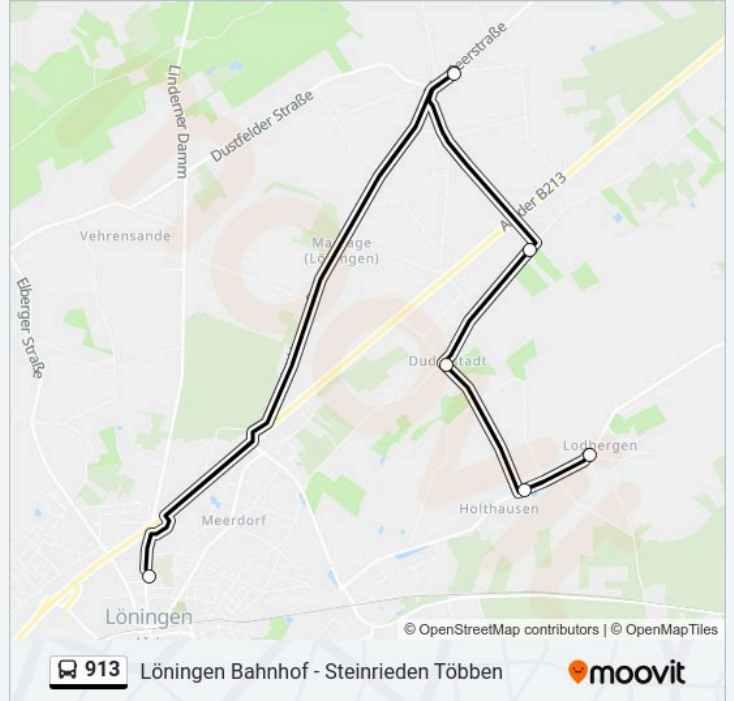

Sonntag	Kein Betrieb
Montag	07:30
Dienstag	07:30
Mittwoch	07:30
Donnerstag	07:30
Freitag	07:30
Samstag	Kein Betrieb

**Buslinie 913 Info**

**Richtung:** Löningen Schulzentrum/Linderner Straße

**Stationen:** 6

**Fahrtdauer:** 20 Min

**Linien Informationen:**

**Richtung: Löningen-Duderstadt Ort**

10 Haltestellen

[LINIENPLAN ANZEIGEN](#)

- Bunnen Grundschule
- Bokah
- Schelmkappe Abzw. Bunnen
- Schelmkappe Woltermann
- Schelmkappe Siedlung
- Schelmkappe Menslager Straße
- Lönningen-Böen Eichenallee
- Lodbergen Ehem. Schule
- Lönningen-Holthausen
- Lönningen-Duderstadt Ort