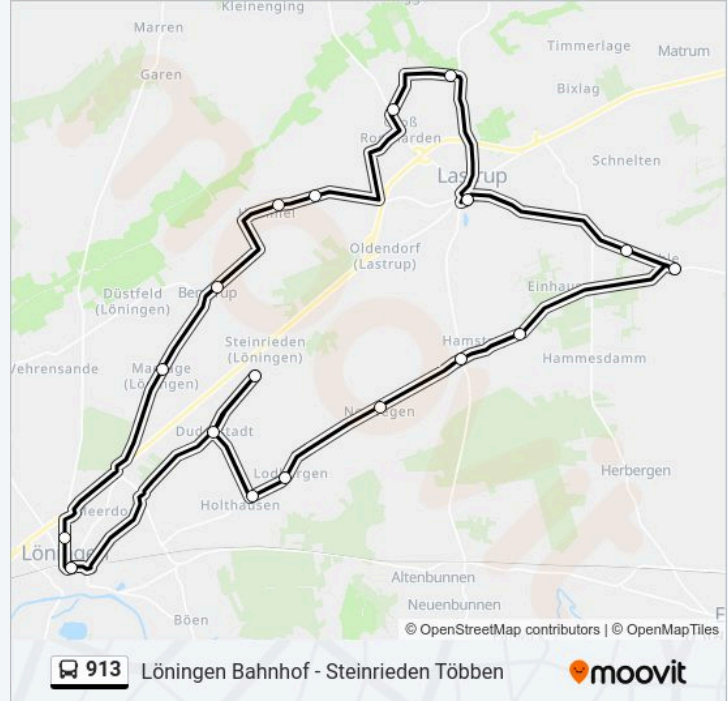

## Buslinie 913 Info

**Richtung:** Löningen Bahnhof

**Stationen:** 19

**Fahrtdauer:** 46 Min

**Linien Informationen:**

## Löningen Bahnhof