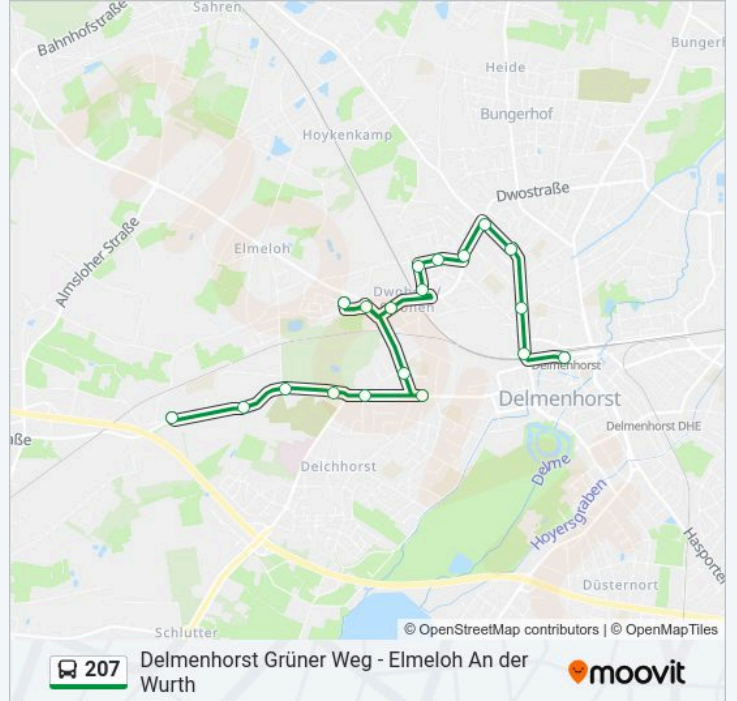

Verwende Moovit, um die nächste Station der Buslinie 207 zu finden und um zu erfahren wann die nächste Buslinie 207 kommt.

Richtung: Bahnhof-Zob

19 Haltestellen

[LINIENPLAN ANZEIGEN](#)

Elmelo Wichernstift
Delmenhorst Schluttermühlenweg
Delmenhorst Hinter Dem Tiergarten
Delmenhorst Tiergarten
Delmenhorst Franz-Schubert-Straße
Delmenhorst Brauenkamper Straße
Delmenhorst Kantstraße
Delmenhorst Töpferweg
Delmenhorst Hoher Weg
Delmenhorst Bergfeld
Delmenhorst Ströhen
Delmenhorst Ströhenweg
Delmenhorst Hölderlinstraße
Delmenhorst Dwoberger Heuweg
Delmenhorst Nutzhorner Straße
Delmenhorst Mörikestraße
Delmenhorst Welsestraße
Delmenhorst Wittekindstraße
Delmenhorst Bahnhof/Zob

Fahrtdauer: 23 Min

Linien Informationen:

Richtung: Elmelo

39 Haltestellen

[LINIENPLAN ANZEIGEN](#)

- Delmenhorst Grüner Weg
- Delmenhorst Alrusch
- Delmenhorst Blumenthaler Straße
- Delmenhorst-Heidkrug Bahnhof Nord
- Delmenhorst Bürgerkampweg
- Delmenhorst Schilfweg
- Delmenhorst Wacholderweg
- Delmenhorst Hainbuchenweg
- Delmenhorst Pferdekoppel
- Delmenhorst Igelpfad
- Delmenhorst Im Wiesengrund
- Delmenhorst Schwalbenflucht
- Delmenhorst Dreiliniengeweg
- Delmenhorst Akazienstraße
- Delmenhorst Kreuzweg
- Delmenhorst Nordenhamer Straße
- Delmenhorst Birkenstraße
- Delmenhorst Wendenstraße

Buslinie 207 Info

Richtung: Elmelo

Stationen: 39

Fahrtdauer: 50 Min

Linien Informationen:

Delmenhorst Westfalenstraße

Delmenhorst Thüringer Straße

Delmenhorst am Wollepark

Buslinie 207 Fahrpläne

Abfahrzeiten in Richtung Wichernstift

Sonntag	11:19 - 18:19
Montag	06:02 - 20:19
Dienstag	06:02 - 20:19
Mittwoch	06:02 - 20:19
Donnerstag	06:02 - 20:19
Freitag	06:02 - 20:19
Samstag	06:19 - 20:19