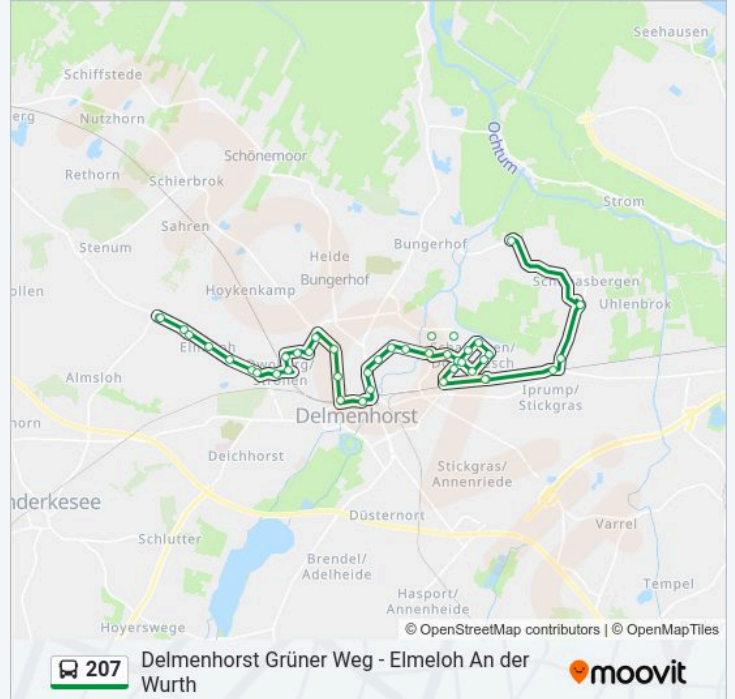

Buslinie 207 Info

Richtung: Elmelo

Stationen: 39

Fahrtdauer: 50 Min

Linien Informationen:

Delmenhorst Westfalenstraße

Delmenhorst Thüringer Straße

Delmenhorst am Wollepark

Delmenhorst Bahnhof/Zob

Delmenhorst Wittekindstraße

Delmenhorst Welsestraße

Delmenhorst Mörikestraße

Delmenhorst Nutzhorner Straße

Delmenhorst Dwoberger Heuweg

Delmenhorst Hölderlinstraße

Delmenhorst Ströhenweg

Delmenhorst Ströhen

Delmenhorst Bergfeld

Delmenhorst Hoher Weg

Delmenhorst Töpferweg

Delmenhorst Riehenweg

Elmeloh Mittelweg

Elmeloh An Der Wurth

Elmeloh Trendelbuscher Weg

Elmeloh Trendelbuscher Weg

Elmeloh An Der Wurth

Delmenhorst Grüner Weg - Elmelo An der Wurth

Richtung: Hasbergen

36 Haltestellen

[LINIENPLAN ANZEIGEN](#)

Elmeloh An Der Wurth

Elmeloh Mittelweg