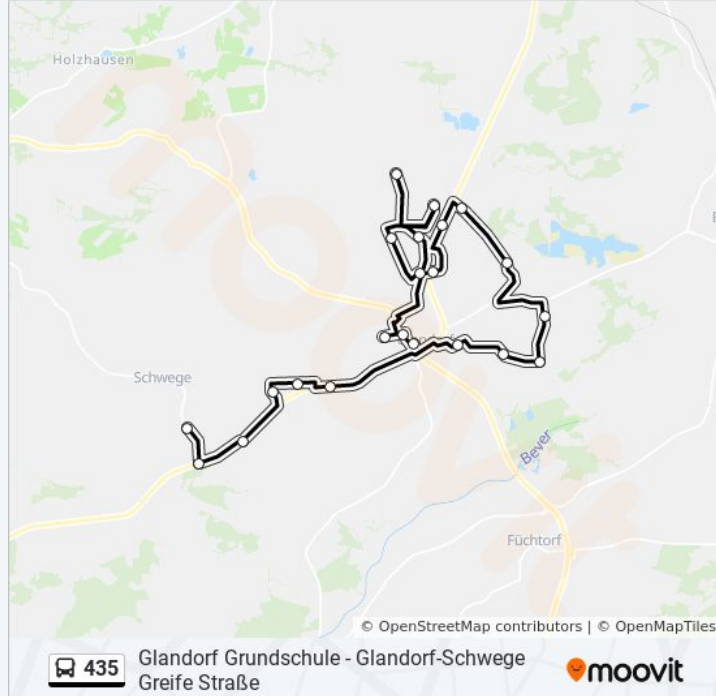

 435

Glandorf Grundschule - Glandorf-Schwege Greife Straße

[Hol Dir Die App](#)

Die Buslinie 435 (Glandorf Grundschule - Glandorf-Schwege Greife Straße) hat 2 Routen

(1) Glandorf Zob: 06:32 - 08:24(2) Glandorf-Schwege Greife Straße: 12:15 - 13:05

Verwende Moovit, um die nächste Station der Buslinie 435 zu finden und um zu erfahren wann die nächste Buslinie 435 kommt.

Richtung: Glandorf Zob

23 Haltestellen

[LINIENPLAN ANZEIGEN](#)

Glandorf-Schwege Greife Straße
Glandorf-Schwege Abzw. Schwewe
Glandorf-Schwege Plocksaugust
Glandorf-Westendorf Lagestraße
Glandorf-Westendorf Nädker
Averfehrden Hemelinger Weg
Glandorf-Westendorf Künne
Glandorf-Schierloh Schierloher Weg
Schierloh(Glandorf) Hollmann
Schierloh(Glandorf) Lehecke
Schierloh(Glandorf) Schierloher Ring
Brook(Glandorf) Wasserwerk
Laudiek Vormund
Glandorf Borgmeyer
Laudiek am Schützenplatz
Laudiek Im Hohen Esch
Laudiek Everwin
Laudiek Im Wulwerdiek
Laudiek Laudieker Straße
Laudiek Mühlenweg
Glandorf Grundschule

Buslinie 435 Fahrpläne

Abfahrzeiten in Richtung Glandorf Zob

Montag	Kein Betrieb
Dienstag	06:32 - 08:24
Mittwoch	06:32 - 08:24
Donnerstag	Kein Betrieb
Freitag	Kein Betrieb
Samstag	Kein Betrieb
Sonntag	Kein Betrieb

Buslinie 435 Info**Richtung:** Glandorf Zob**Stationen:** 23**Fahrdauer:** 43 Min**Linien Informationen:**

Glandorf Oberschule

Glandorf Zob

Richtung: Glandorf-Schwege Greife Straße

25 Haltestellen

[LINIENPLAN ANZEIGEN](#)