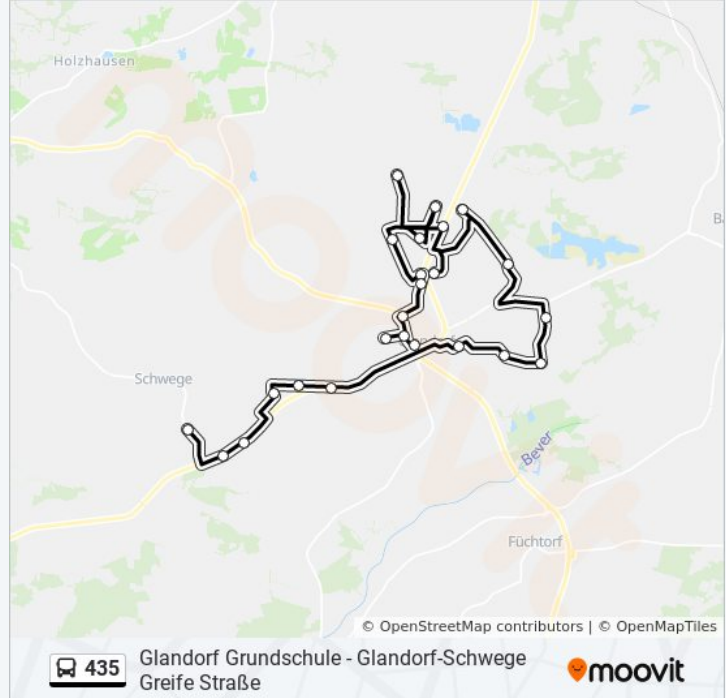

Laudiek Everwin

Laudiek Im Hohen Esch

Glandorf Borgmeyer

Laudiek am Schützenplatz

Laudiek Vormund

Brook(Glandorf) Wasserwerk

Schierloh(Glandorf) Schierloher Ring

Schierloh(Glandorf) Lechecke

Buslinie 435 Info

Richtung: Glandorf-Schwege Greife Straße

Stationen: 25

Fahrdauer: 46 Min

Linien Informationen:

Glandorf-Westendorf Künne

Averferden Hemelinger Weg

Glandorf-Westendorf Nädker

Glandorf-Westendorf Lagestraße

Glandorf-Schwege Plocksaugust

Glandorf-Schwege Buller

Glandorf-Schwege Greife Straße

Buslinie 435 Offline Fahrpläne und Netzkarten stehen auf moovitapp.com zur Verfügung. Verwende den [Moovit App](#), um Live Bus Abfahrten, Zugfahrpläne oder U-Bahn Fahrplanzeiten zu sehen, sowie Schritt für Schritt Wegangaben für alle öffentlichen Verkehrsmittel in Bremen & niedersachsen zu erhalten.