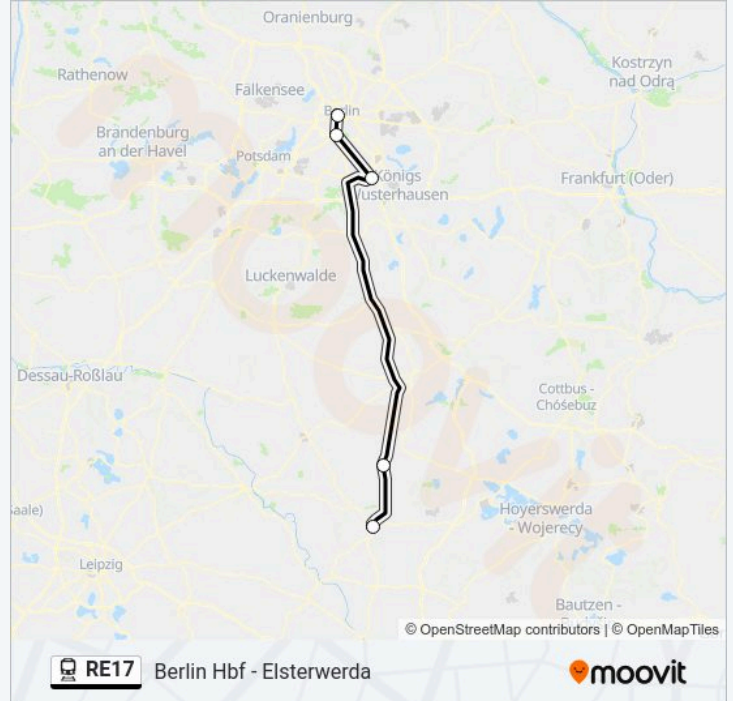

### Bahnlinie RE17 Info

**Richtung:** Dresden Hbf

**Stationen:** 3

**Fahrtdauer:** 59 Min

**Linien Informationen:**

### Richtung: Elsterwerda

5 Haltestellen

[LINIENPLAN ANZEIGEN](#)

Berlin Hbf (Tief)

Berlin Südkreuz

Berlin Brandenburg Flughafen

Doberlug-Kirchhain

Elsterwerda

### Bahnlinie RE17 Fahrpläne

Abfahrzeiten in Richtung Elsterwerda

Sonntag	08:26 - 20:26
Montag	08:26 - 20:26
Dienstag	08:26 - 20:26
Mittwoch	08:26 - 20:26
Donnerstag	08:26 - 20:26
Freitag	08:26 - 20:26
Samstag	08:26 - 16:26

### Bahnlinie RE17 Info

**Richtung:** Elsterwerda

**Stationen:** 5

**Fahrtdauer:** 89 Min

**Linien Informationen:**