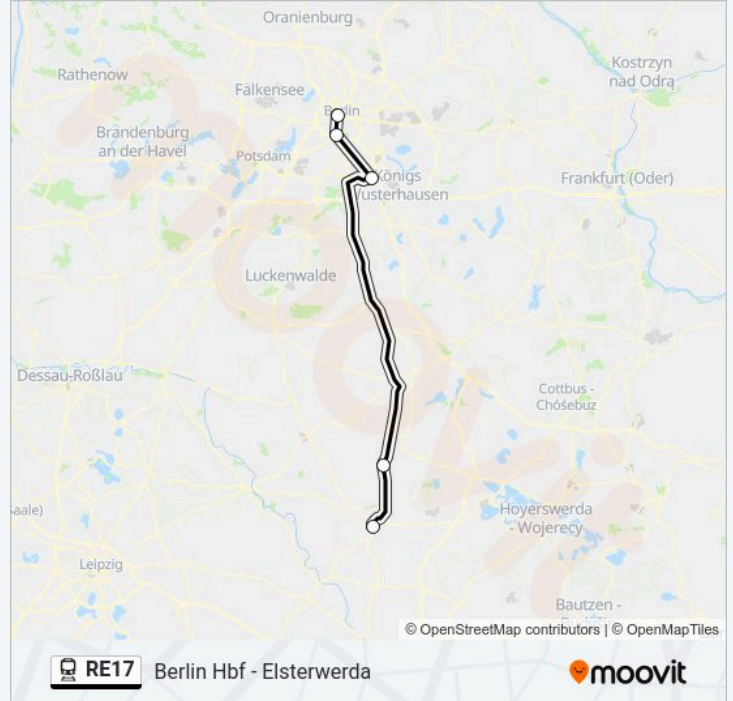

## Berlin Hbf - Elsterwerda

[Hol Dir Die App](#)

Die Bahnlinie RE17 (Berlin Hbf - Elsterwerda) hat 5 Routen

(1) Berlin Hbf (tief): 06:04 - 18:01 (2) Chemnitz Hbf: 18:32 - 20:32 (3) Dresden Hbf: 06:26 - 08:26 (4) Elsterwerda: 08:26 - 20:26 (5) Riesa: 08:58

Verwende Moovit, um die nächste Station der Bahnlinie RE17 zu finden und um zu erfahren wann die nächste Bahnlinie RE17 kommt.

**Richtung: Berlin Hbf (Tief)**

5 Haltestellen

[LINIENPLAN ANZEIGEN](#)

Elsterwerda

Doberlug-Kirchhain

Berlin Brandenburg Flughafen

Berlin Südkreuz

Berlin Hbf (Tief)

**Bahnlinie RE17 Fahrpläne**

Abfahrzeiten in Richtung Berlin Hbf (tief)

Sonntag	08:04 - 18:01
Montag	06:04 - 18:01
Dienstag	06:04 - 18:01
Mittwoch	06:04 - 18:01
Donnerstag	06:04 - 18:01
Freitag	06:04 - 18:01
Samstag	06:04 - 18:01

**Bahnlinie RE17 Info****Richtung:** Berlin Hbf (Tief)**Stationen:** 5**Fahrtdauer:** 90 Min**Linien Informationen:**