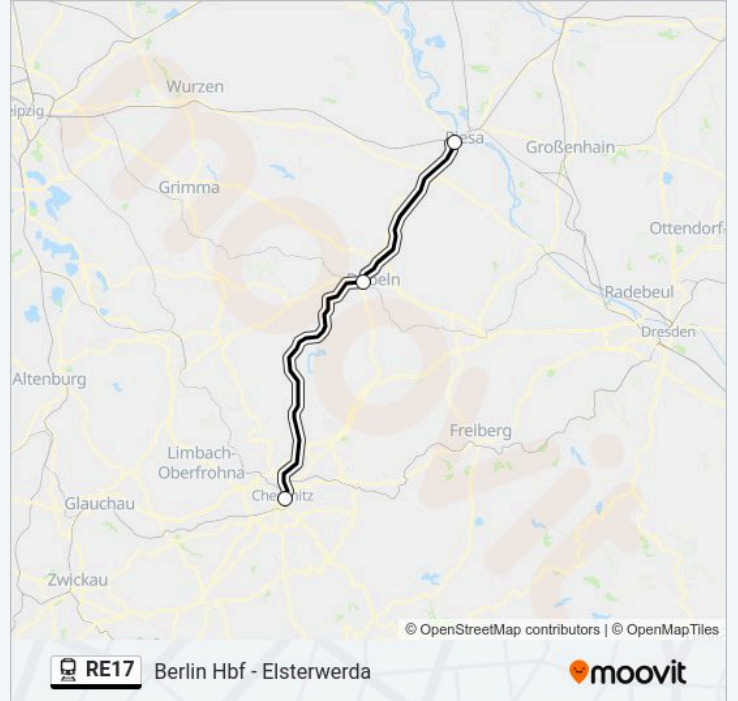

### Bahnlinie RE17 Fahrpläne

Abfahrzeiten in Richtung Elsterwerda

Sonntag	08:26 - 20:26
Montag	08:26 - 20:26
Dienstag	08:26 - 20:26
Mittwoch	08:26 - 20:26
Donnerstag	08:26 - 20:26
Freitag	08:26 - 20:26
Samstag	08:26 - 16:26

### Bahnlinie RE17 Info

**Richtung:** Elsterwerda

**Stationen:** 5

**Fahrtdauer:** 89 Min

**Linien Informationen:**

### Richtung: Riesa

3 Haltestellen

[LINIENPLAN ANZEIGEN](#)

Chemnitz Hbf

Döbeln Hbf

Riesa

### Bahnlinie RE17 Info

**Richtung:** Riesa

**Stationen:** 3

**Fahrtdauer:** 45 Min

**Linien Informationen:**

Bahnlinie RE17 Offline Fahrpläne und Netzkarten stehen auf [moovitapp.com](https://moovitapp.com) zur Verfügung. Verwende den Moovit App, um Live Bus Abfahrten, Zugfahrpläne oder U-Bahn Fahrplanzeiten zu sehen, sowie Schritt für Schritt Wegangaben für alle öffentlichen Verkehrsmittel in Bremen & niedersachsen zu erhalten.