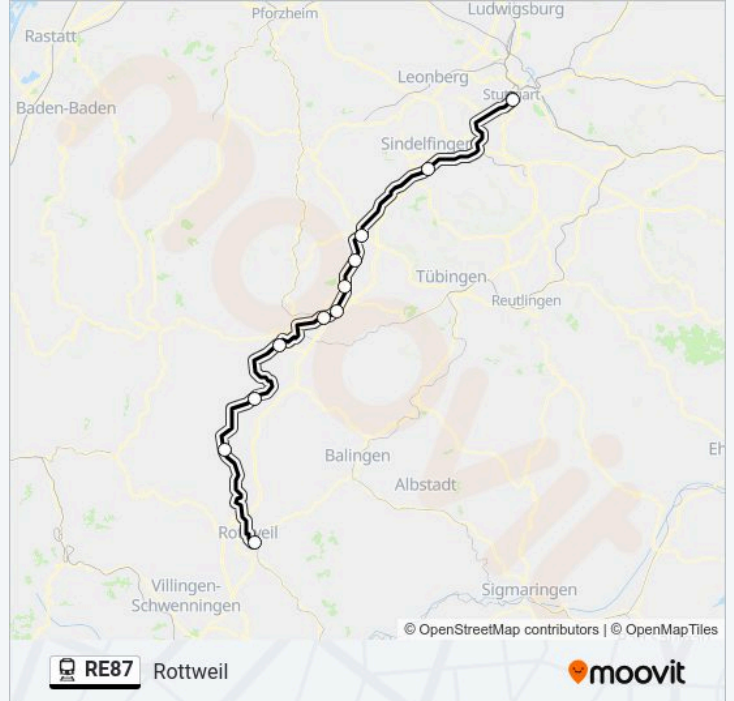

Ergenzingen

Eutingen Im Gäu

Horb

Sulz(Neckar)

Oberndorf(Neckar)

Rottweil

Bahnlinie RE7 Fahrpläne

Abfahrzeiten in Richtung Rottweil

Sonntag	23:24
Montag	23:24
Dienstag	23:24
Mittwoch	23:24
Donnerstag	23:24
Freitag	Kein Betrieb
Samstag	Kein Betrieb

Bahnlinie RE7 Info

Richtung: Rottweil

Stationen: 11

Fahrtdauer: 92 Min

Linien Informationen:

Richtung: Singen(Hohentwiel)

13 Haltestellen

[LINIENPLAN ANZEIGEN](#)

- Stuttgart Hbf
- Böblingen
- Herrenberg
- Gäufelden
- Bondorf(B Herrenberg)
- Horb
- Sulz(Neckar)
- Oberndorf(Neckar)
- Rottweil
- Spaichingen
- Tuttlingen
- Engen(Hegau)
- Singen(Hohentwiel)

Bahnlinie RE87 Fahrpläne

Abfahrzeiten in Richtung Singen(hohentwiel)

Sonntag	08:28 - 20:26
Montag	06:16 - 20:26
Dienstag	06:16 - 20:26
Mittwoch	06:16 - 20:26
Donnerstag	06:16 - 20:26
Freitag	06:16 - 20:26
Samstag	06:16 - 20:26