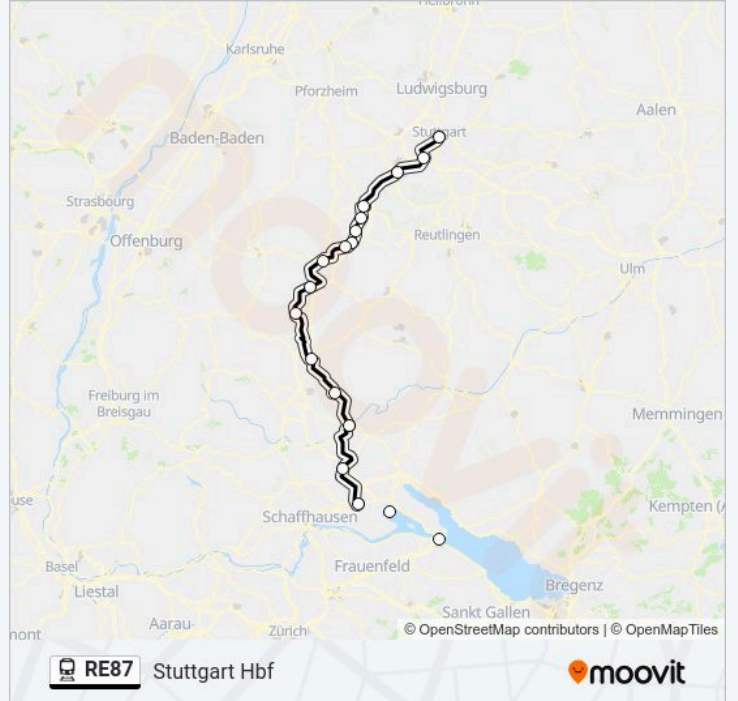

Ergenzingen

Eutingen Im Gäu

Horb

Sulz(Neckar)

Oberndorf(Neckar)

Rottweil

Bahnlinie RE7 Fahrpläne

Abfahrzeiten in Richtung Rottweil

Richtung: Singen(Hohentwiel)

13 Haltestellen

[LINIENPLAN ANZEIGEN](#)

- Stuttgart Hbf
- Böblingen
- Herrenberg
- Gäufelden
- Bondorf(B Herrenberg)
- Horb
- Sulz(Neckar)
- Oberndorf(Neckar)
- Rottweil
- Spaichingen
- Tuttlingen
- Engen(Hegau)
- Singen(Hohentwiel)

Bahnlinie RE87 Fahrpläne

Abfahrzeiten in Richtung Singen(hohentwiel)

Sonntag	08:28 - 20:26
Montag	06:16 - 20:26
Dienstag	06:16 - 20:26
Mittwoch	06:16 - 20:26
Donnerstag	06:16 - 20:26
Freitag	06:16 - 20:26
Samstag	06:16 - 20:26

Bahnlinie RE87 Info

Richtung: Singen(Hohentwiel)

Stationen: 13

Fahrtdauer: 125 Min

Linien Informationen:

Bahnlinie RE87 Offline Fahrpläne und Netzkarten stehen auf moovitapp.com zur Verfügung. Verwende den Moovit App, um Live Bus Abfahrten, Zugfahrpläne oder U-Bahn Fahrplanzeiten zu sehen, sowie Schritt für Schritt Wegangaben für alle öffentlichen Verkehrsmittel in Bremen & niedersachsen zu erhalten.