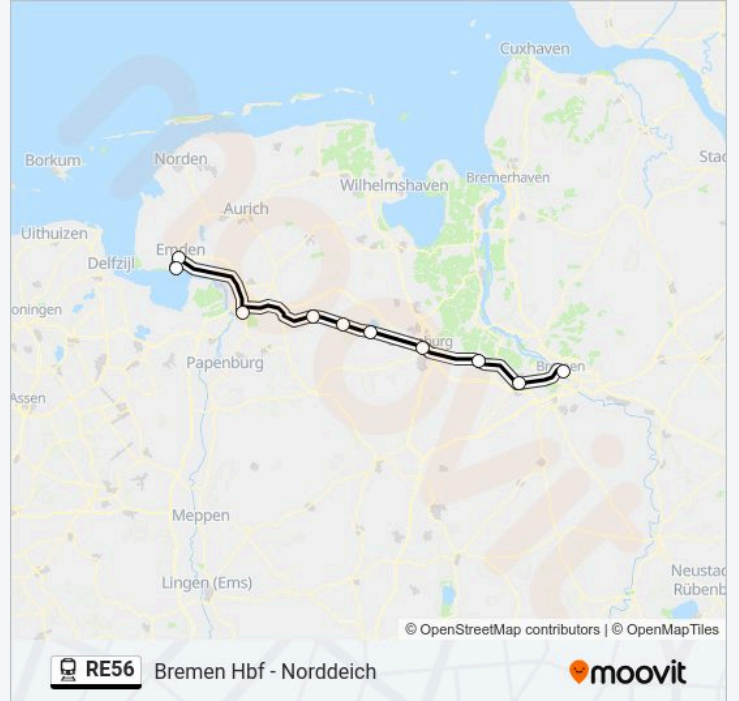

## Richtung: Emden(Ostfriesl) Außenhafen

10 Haltestellen

[LINIENPLAN ANZEIGEN](#)

Bremen Hbf  
 Delmenhorst  
 Hude(Oldb)  
 Oldenburg(Oldb) Hbf  
 Bad Zwischenahn  
 Westerstede-Ocholt  
 Augustfehn  
 Leer(Ostfriesl)  
 Emden(Ostfriesl) Hbf  
 Emden(Ostfriesl) Außenhafen

## Bahnlinie RE56 Info

**Richtung:** Emden(Ostfriesl) Außenhafen

**Stationen:** 10

**Fahrtdauer:** 117 Min

**Linien Informationen:**