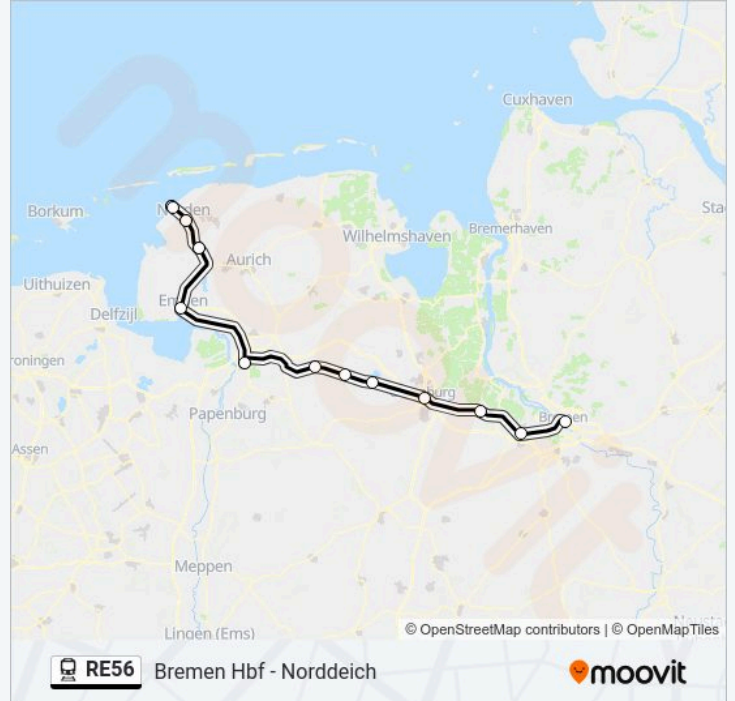

## Richtung: Norddeich(Norden) Mole

13 Haltestellen

[LINIENPLAN ANZEIGEN](#)

Bremen Hbf  
 Delmenhorst  
 Hude(Oldb)  
 Oldenburg(Oldb) Hbf  
 Bad Zwischenahn  
 Westerstede-Ocholt  
 Augustfehn  
 Leer(Ostfriesl)  
 Emden(Ostfriesl) Hbf  
 Marienhafen Bahnhof  
 Norden(Ostfriesl)  
 Norddeich(Norden)  
 Norddeich(Norden) Mole (Bus)

## Bahnlinie RE56 Fahrpläne

Abfahrzeiten in Richtung Norddeich(norden) mole

Sonntag	11:53 - 17:53
Montag	05:52 - 17:53
Dienstag	05:52 - 17:53
Mittwoch	05:52 - 17:53
Donnerstag	05:52 - 17:53
Freitag	05:52 - 17:53
Samstag	05:52 - 11:53

## Bahnlinie RE56 Info

**Richtung:** Norddeich(Norden) Mole

**Stationen:** 13

**Fahrtdauer:** 147 Min

**Linien Informationen:**

**Richtung: Oldenburg(Oldb) Hbf**

4 Haltestellen

[LINIENPLAN ANZEIGEN](#)