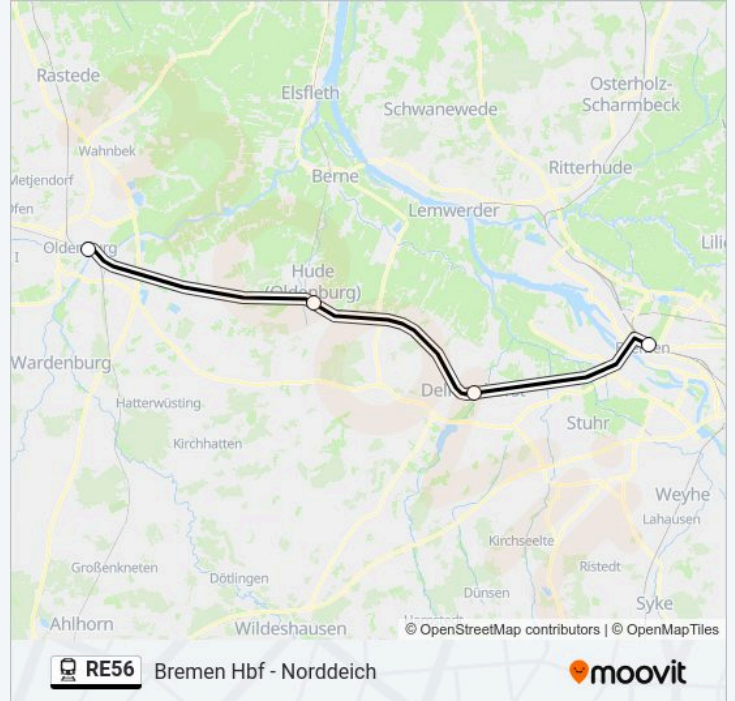

**Bahnlinie RE56 Info**

**Richtung:** Oldenburg(Oldb) Hbf

**Stationen:** 4

**Fahrtdauer:** 30 Min

**Linien Informationen:**

**Richtung: Potsdam Hbf**

9 Haltestellen

[LINIENPLAN ANZEIGEN](#)