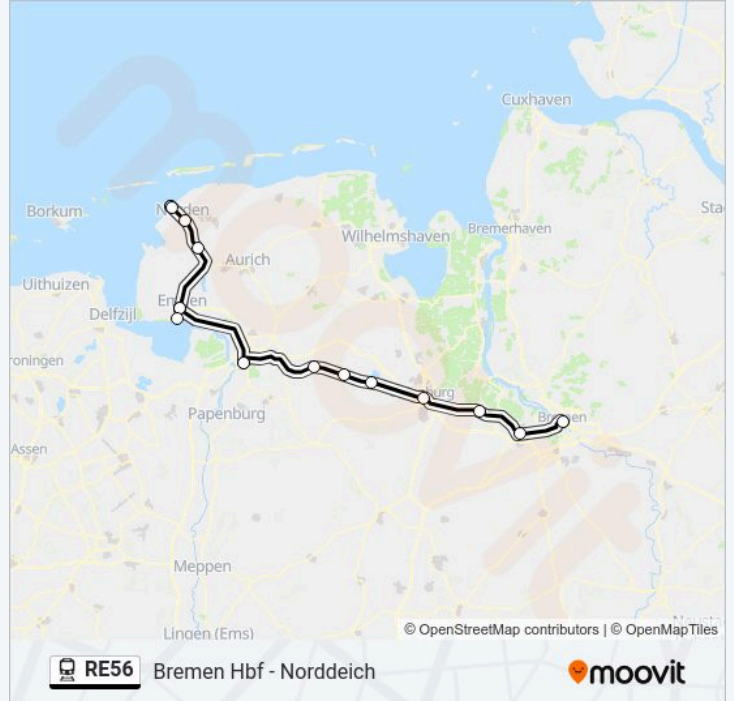

**Bahnlinie RE56 Info****Richtung:** Berlin Ostbahnhof**Stationen:** 4**Fahrtdauer:** 36 Min**Linien Informationen:**

## Richtung: Bremen Hbf

13 Haltestellen

[LINIENPLAN ANZEIGEN](#)

Norddeich(Norden) Mole (Bus)  
 Norddeich(Norden)  
 Norden(Ostfriesl)  
 Marienhafen Bahnhof  
 Emden(Ostfriesl) Hbf  
 Leer(Ostfriesl)  
 Augustfehn  
 Westerstede-Ocholt  
 Bad Zwischenahn  
 Oldenburg(Oldb) Hbf  
 Hude(Oldb)  
 Delmenhorst  
 Bremen Hbf

## Bahnlinie RE56 Fahrpläne

Abfahrzeiten in Richtung Bremen Hbf

Sonntag	07:35 - 20:16
Montag	04:16 - 20:16
Dienstag	04:16 - 20:16
Mittwoch	04:16 - 20:16
Donnerstag	04:16 - 20:16
Freitag	04:16 - 20:16
Samstag	04:16 - 20:16

## Bahnlinie RE56 Info

**Richtung:** Bremen Hbf

**Stationen:** 13

**Fahrtdauer:** 109 Min

**Linien Informationen:**

**Richtung: Cottbus Hbf**

9 Haltestellen

[LINIENPLAN ANZEIGEN](#)