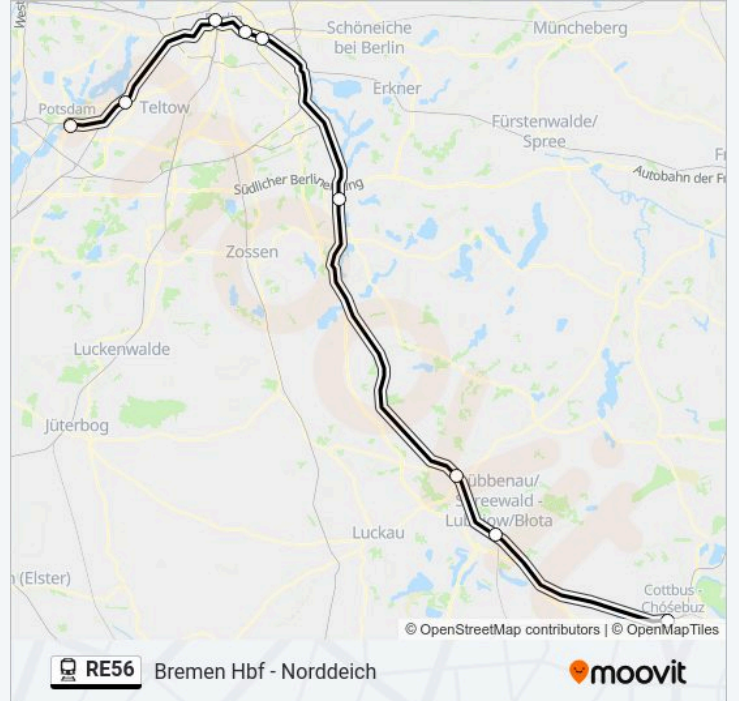

Sonntag	07:20
Montag	06:01
Dienstag	06:01
Mittwoch	06:01
Donnerstag	06:01
Freitag	06:01
Samstag	06:01

**Bahnlinie RE56 Info**

**Richtung:** Potsdam Hbf

**Stationen:** 9

**Fahrtdauer:** 37 Min

**Linien Informationen:**