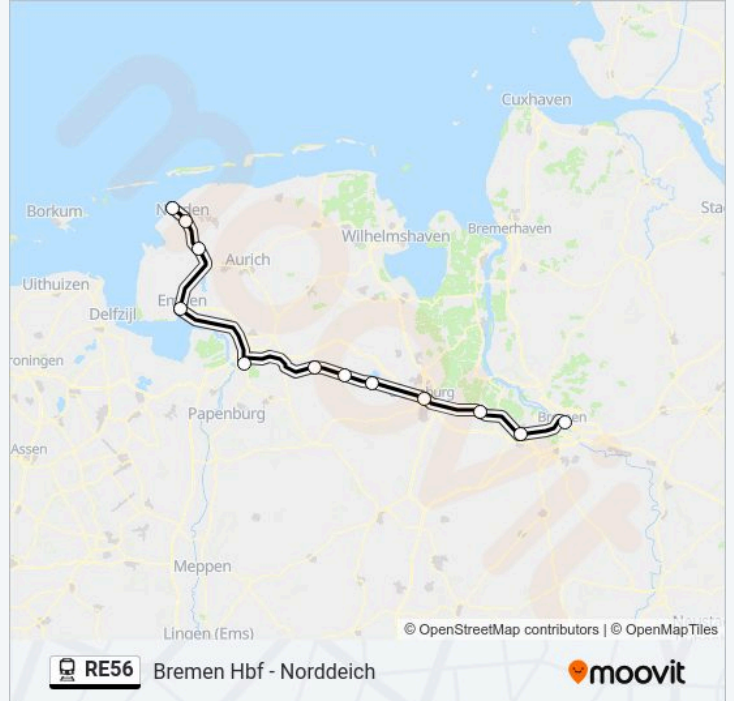

## Richtung: Norddeich(Norden)

12 Haltestellen

[LINIENPLAN ANZEIGEN](#)

Bremen Hbf  
 Delmenhorst  
 Hude(Oldb)  
 Oldenburg(Oldb) Hbf  
 Bad Zwischenahn  
 Westerstede-Ocholt  
 Augustfehn  
 Leer(Ostfriesl)  
 Emden(Ostfriesl) Hbf  
 Marienhafen Bahnhof  
 Norden(Ostfriesl)  
 Norddeich(Norden)

## Bahnlinie RE56 Fahrpläne

Abfahrzeiten in Richtung Norddeich(norden)

Sonntag	19:54
Montag	19:54
Dienstag	19:54
Mittwoch	19:54
Donnerstag	19:54
Freitag	19:54
Samstag	19:54

## Bahnlinie RE56 Info

**Richtung:** Norddeich(Norden)

**Stationen:** 12

**Fahrtdauer:** 140 Min

**Linien Informationen:**