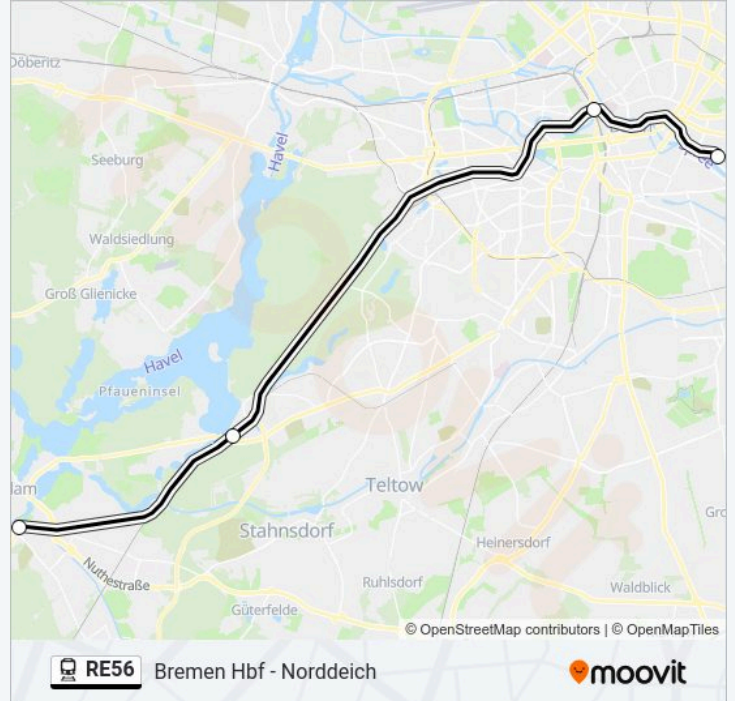

Verwende Moovit, um die nächste Station der Bahnlinie RE56 zu finden und um zu erfahren wann die nächste Bahnlinie RE56 kommt.

**Richtung: Berlin Ostbahnhof**

4 Haltestellen

[LINIENPLAN ANZEIGEN](#)

Potsdam Hbf

Berlin Wannsee

Berlin Hbf (Tief)

Berlin Ostbahnhof

**Bahnlinie RE56 Fahrpläne**

Abfahrzeiten in Richtung Berlin Ostbahnhof

Sonntag	Kein Betrieb
Montag	Kein Betrieb
Dienstag	Kein Betrieb
Mittwoch	Kein Betrieb
Donnerstag	Kein Betrieb
Freitag	Kein Betrieb
Samstag	18:02

**Bahnlinie RE56 Info****Richtung:** Berlin Ostbahnhof**Stationen:** 4**Fahrtdauer:** 36 Min**Linien Informationen:**

## Richtung: Bremen Hbf

13 Haltestellen

[LINIENPLAN ANZEIGEN](#)

Norddeich(Norden) Mole (Bus)  
 Norddeich(Norden)  
 Norden(Ostfriesl)  
 Marienhafen Bahnhof  
 Emden(Ostfriesl) Hbf  
 Leer(Ostfriesl)  
 Augustfehn  
 Westerstede-Ocholt  
 Bad Zwischenahn  
 Oldenburg(Oldb) Hbf  
 Hude(Oldb)  
 Delmenhorst  
 Bremen Hbf