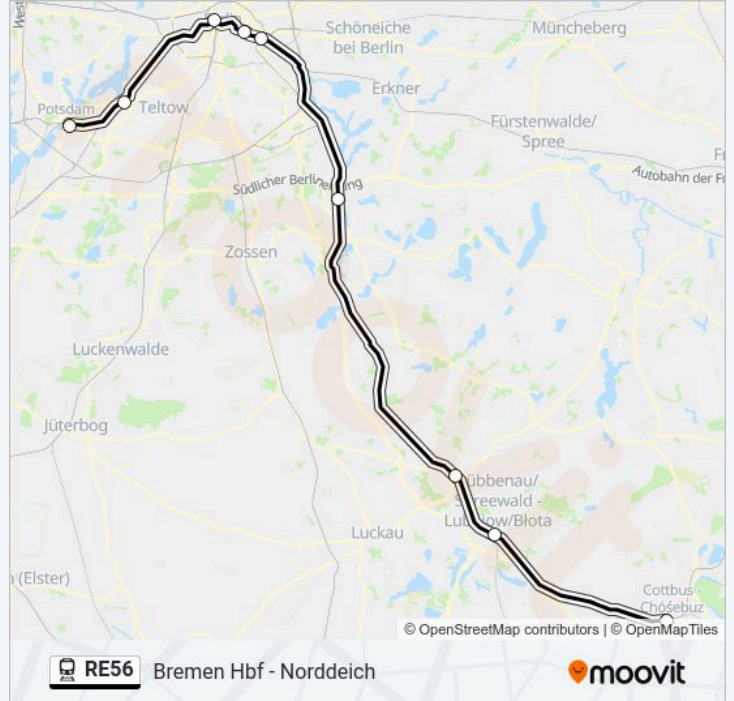

Sonntag	18:02
Montag	18:02
Dienstag	18:02
Mittwoch	18:02
Donnerstag	18:02
Freitag	18:02
Samstag	Kein Betrieb

**Bahnlinie RE56 Info**

**Richtung:** Cottbus Hbf

**Stationen:** 9

**Fahrtdauer:** 117 Min

**Linien Informationen:**

## Richtung: Emden(Ostfriesl) Außenhafen

10 Haltestellen

[LINIENPLAN ANZEIGEN](#)

Bremen Hbf  
 Delmenhorst  
 Hude(Oldb)  
 Oldenburg(Oldb) Hbf  
 Bad Zwischenahn  
 Westerstede-Ocholt  
 Augustfehn  
 Leer(Ostfriesl)  
 Emden(Ostfriesl) Hbf  
 Emden(Ostfriesl) Außenhafen