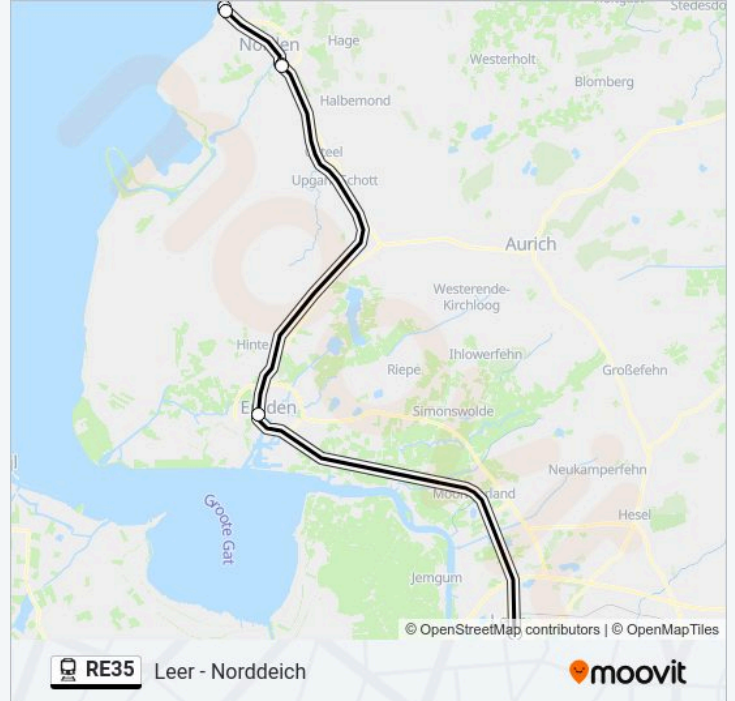

Verwende Moovit, um die nächste Station der Bahnlinie RE35 zu finden und um zu erfahren wann die nächste Bahnlinie RE35 kommt.

Richtung: Emden(Ostfriesl) Außenhafen

3 Haltestellen

[LINIENPLAN ANZEIGEN](#)

Bahnlinie RE35 Info

Richtung: Emden(Ostfriesl) Außenhafen

Stationen: 3

Fahrtdauer: 44 Min

Linien Informationen:

Richtung: Emden(Ostfriesl) Hbf

2 Haltestellen

[LINIENPLAN ANZEIGEN](#)

Bahnlinie RE35 Info

Richtung: Leer(Ostfriesl)

Stationen: 5

Fahrtdauer: 33 Min

Linien Informationen:

Richtung: Norddeich(Norden) Mole

5 Haltestellen

[LINIENPLAN ANZEIGEN](#)

Bahnlinie RE35 Info

Richtung: Norddeich(Norden) Mole

Stationen: 5

Fahrtdauer: 62 Min

Linien Informationen:

Bahnlinie RE35 Offline Fahrpläne und Netzkarten stehen auf moovitapp.com zur Verfügung. Verwende den Moovit App, um Live Bus Abfahrten, Zugfahrpläne oder U-Bahn Fahrplanzeiten zu sehen, sowie Schritt für Schritt Wegangaben für alle öffentlichen Verkehrsmittel in Bremen & niedersachsen zu erhalten.