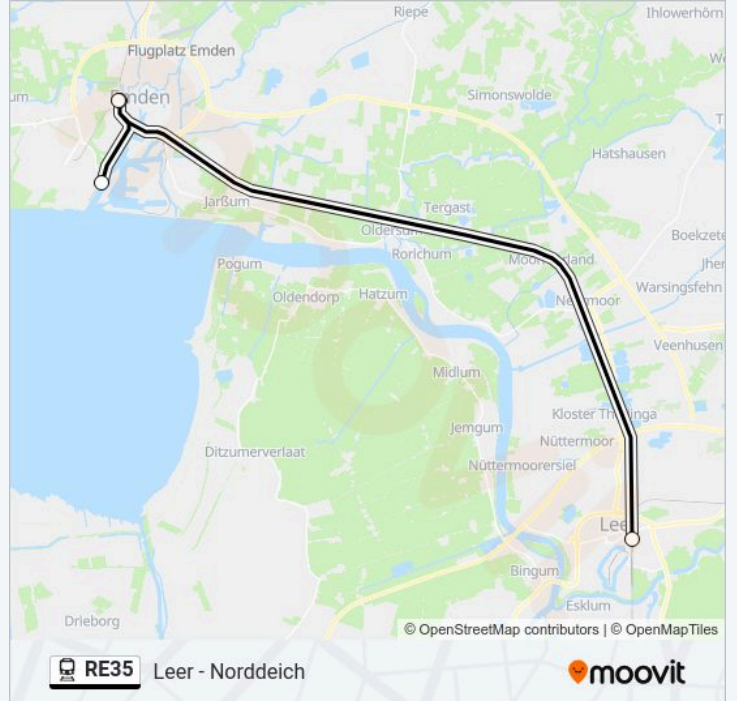

Leer - Norddeich

[Hol Dir Die App](#)

Die Bahnlinie RE35 (Leer - Norddeich) hat 5 Routen

(1) Emden(ostfriesl) außenhafen: 13:08(2) Emden(ostfriesl) hbf: 13:08 - 21:09(3) Emden(ostfriesl) hbf: 13:26(4) Leer(ostfriesl): 06:34 - 16:33(5) Norddeich(norden) mole: 11:08 - 17:08

Verwende Moovit, um die nächste Station der Bahnlinie RE35 zu finden und um zu erfahren wann die nächste Bahnlinie RE35 kommt.

Richtung: Emden(Ostfriesl) Außenhafen

3 Haltestellen

[LINIENPLAN ANZEIGEN](#)

Bahnlinie RE35 Info

Richtung: Emden(Ostfriesl) Außenhafen

Stationen: 3

Fahrtdauer: 44 Min

Linien Informationen:

Richtung: Emden(Ostfriesl) Hbf

2 Haltestellen

[LINIENPLAN ANZEIGEN](#)