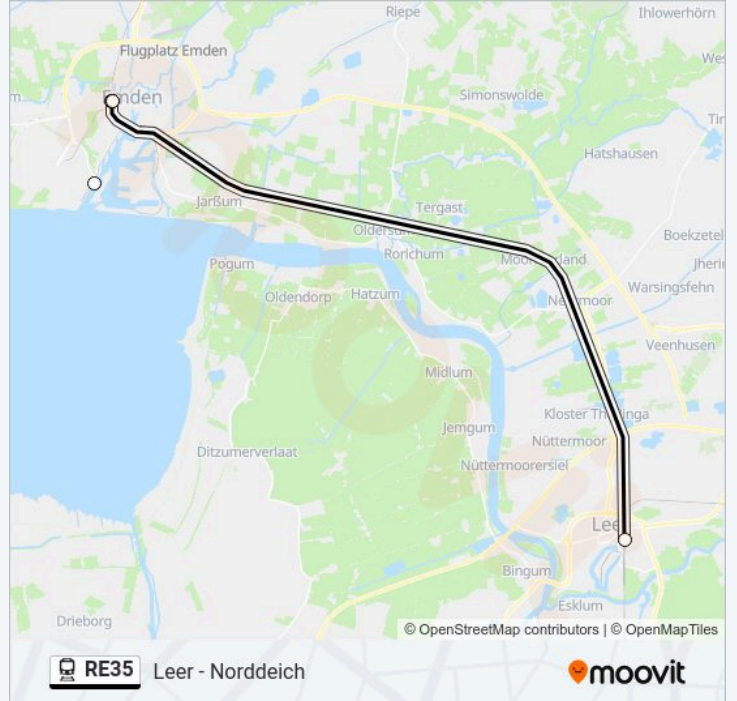

Verwende Moovit, um die nächste Station der Bahnlinie RE35 zu finden und um zu erfahren wann die nächste Bahnlinie RE35 kommt.

Richtung: Emden(Ostfriesl) Außenhafen

3 Haltestellen

[LINIENPLAN ANZEIGEN](#)

Bahnlinie RE35 Info

Richtung: Emden(Ostfriesl) Außenhafen

Stationen: 3

Fahrtdauer: 44 Min

Linien Informationen:

Richtung: Emden(Ostfriesl) Hbf

2 Haltestellen

[LINIENPLAN ANZEIGEN](#)

Bahnlinie RE35 Info

Richtung: Emden(Ostfriesl) Hbf

Stationen: 2

Fahrtdauer: 6 Min

Linien Informationen:

Richtung: Leer(Ostfriesl)

5 Haltestellen

[LINIENPLAN ANZEIGEN](#)

Bahnlinie RE35 Info

Richtung: Leer(Ostfriesl)

Stationen: 5

Fahrtdauer: 33 Min

Linien Informationen:

Richtung: Norddeich(Norden) Mole

5 Haltestellen

[LINIENPLAN ANZEIGEN](#)