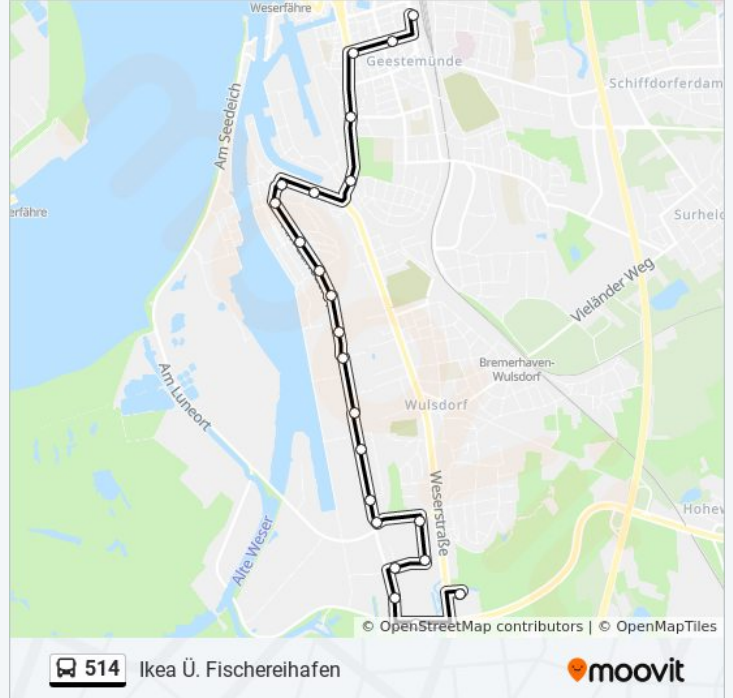

Bremerhaven Fladengrund

Bremerhaven am Luneort

Bremerhaven Bohnenbreden

Bremerhaven Carsten-Börger-Straße

Bremerhaven Schiffshören

Bremerhaven am Lunedeich

Bremerhaven Hornbach

Bremerhaven Ikea

Richtung: Langen Debstedt

9 Haltestellen

[LINIENPLAN ANZEIGEN](#)

Bremerhaven Halle XVII

Bremerhaven Frosta

Bremerhaven Lofotenstraße

Bremerhaven Spitzbergenstraße

Bremerhaven Neufundlandstraße

Bremerhaven Fladengrund

Bremerhaven am Luneort

Bremerhaven Bohnenbreden

Bremerhaven Carsten-Börger-Straße

Buslinie 514 Fahrpläne

Abfahrzeiten in Richtung Langen Debstedt

Montag	22:10
Dienstag	22:10
Mittwoch	22:10
Donnerstag	22:10
Freitag	22:10
Samstag	Kein Betrieb
Sonntag	Kein Betrieb

Buslinie 514 Info

Richtung: Langen Debstedt

Stationen: 9

Fahrdauer: 6 Min

Linien Informationen: