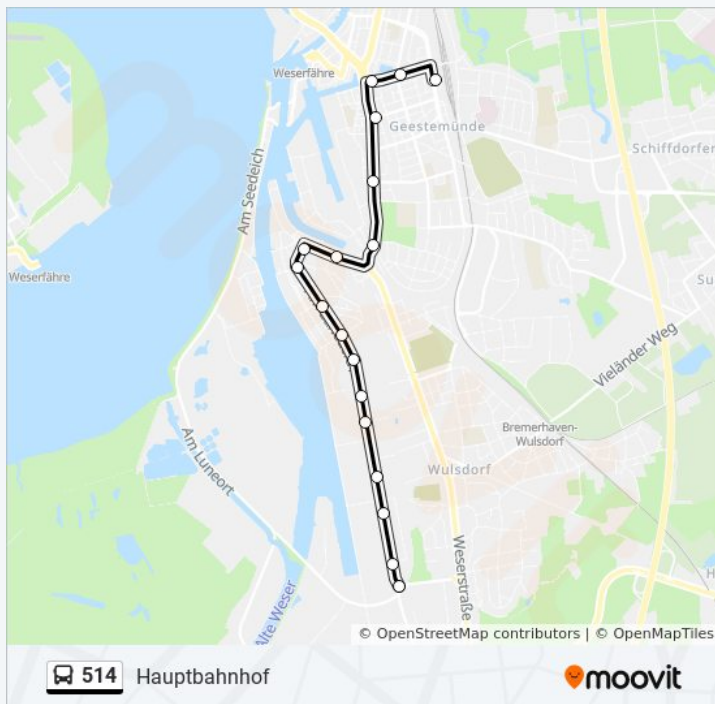

### Buslinie 514 Info

**Richtung:** Hauptbahnhof

Bremerhaven Heringstraße

Bremerhaven Lengstraße

Bremerhaven am Fischbahnhof

Bremerhaven am Schaufenster/Gera

Bremerhaven Geestemünde-Süd

Bremerhaven Georg-Seebeck-Straße

Bremerhaven Konrad-Adenauer-Platz

Bremerhaven Elbinger Platz

Bremerhaven Rheinstraße

Bremerhaven Hauptbahnhof

**Stationen: 18**

**Fahrtdauer: 18 Min**

**Linien Informationen:**

**Richtung: Ikea Ü. Fischereihafen**

23 Haltestellen

[LINIENPLAN ANZEIGEN](#)

Bremerhaven Hauptbahnhof

Bremerhaven Schillerstraße

Bremerhaven Konrad-Adenauer-Platz

Bremerhaven Georg-Seebeck-Straße

Bremerhaven Geestemünde-Süd

Bremerhaven am Schaufenster/Gera