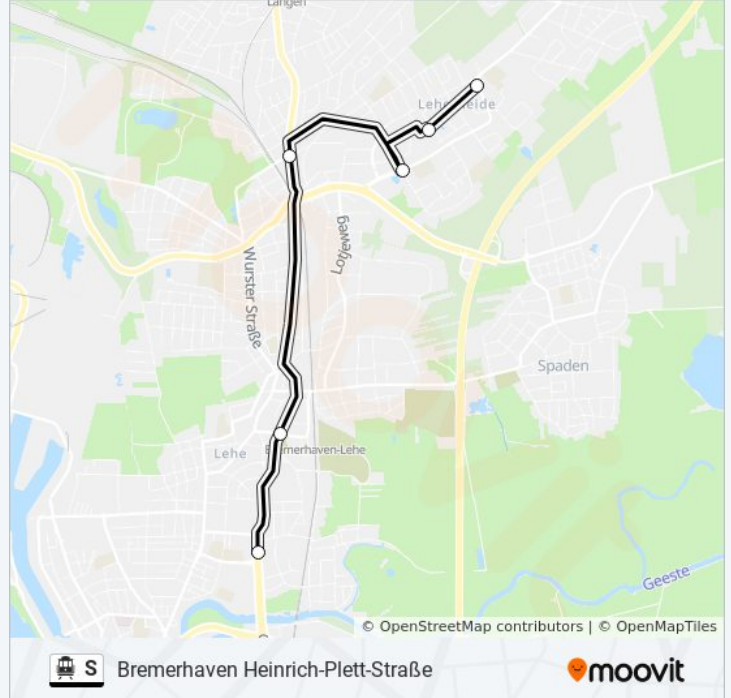

S-Bahnlinie S Info

Richtung: Bremerhaven Carsten-Bürger-Straße

Stationen: 17

Fahrdauer: 39 Min

Linien Informationen:

Richtung: Bremerhaven Heinrich-Plett-Straße

17 Haltestellen

[LINIENPLAN ANZEIGEN](#)

Bremerhaven Carsten-Bürger-Straße

Bremerhaven Deichhämme

Bremerhaven-Wulsdorf Mitte

Bremerhaven Heidacker

Bremerhaven Geestemünde-Süd

Bremerhaven Konrad-Adenauer-Platz

Bremerhaven Weserfähre

Bremerhaven Deutsches Schifffahrtsmuseum

Bremerhaven Bürgermeister-Smidt-Straße

Bremerhaven Freigebiet/Arbeitsagentur

Bremerhaven Ernst-Reuter-Platz

Bremerhaven Stadtverwaltung

Bremerhaven Eisenbahnstraße

Bremerhaven Parkstraße

Bremerhaven Hans-Böckler-Straße/Bad 1

S-Bahnlinie S Info

Richtung: Bremerhaven Heinrich-Plett-Straße

Stationen: 17

Fahrdauer: 38 Min

Linien Informationen:

Richtung: Konr. Adenauer Platz

6 Haltestellen

[LINIENPLAN ANZEIGEN](#)