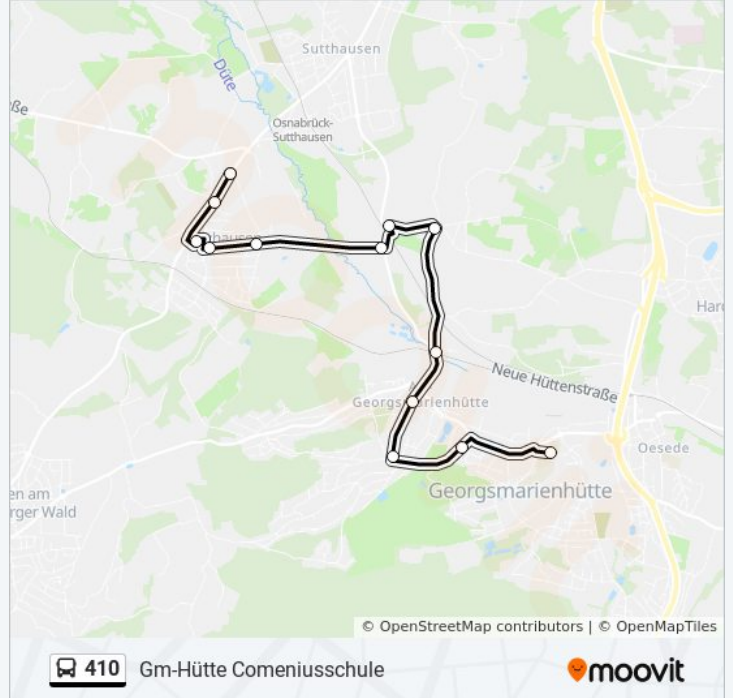

410

Gm-Hütte Comeniusschule

Hol Dir Die App

Die Buslinie 410 (Gm-Hütte Comeniusschule) hat 2 Routen

(1) Gm-Hütte Comeniusschule: 07:00 - 09:07(2) Oesede, Gildehaus: 07:38

Verwende Moovit, um die nächste Station der Buslinie 410 zu finden und um zu erfahren wann die nächste Buslinie 410 kommt.

Richtung: Gm-Hütte Comeniusschule

13 Haltestellen

[LINIENPLAN ANZEIGEN](#)

- Holzhausen(Gmhütte) Im Loh
- Holzhausen(Gmhütte) Post
- Holzhausen(Gmhütte) Kloster Ohrbeck
- Holzhausen(Gmhütte) Sportplatz
- Holzhausen(Gmhütte) Von-Galen-Straße
- Malbergen Malberger Straße
- Malbergen(Gmhütte) Unterbauerschaft
- Malbergen(Gmhütte) Schule
- Georgsmarienhütte Tor 4
- Gmhütte Kolpinghaus
- Georgsmarienhütte Hindenburgstraße
- Georgsmarienhütte Diakonie-Krankenhaus
- Georgsmarienhütte Comeniusschule

Buslinie 410 Fahrpläne

Abfahrzeiten in Richtung Gm-Hütte Comeniusschule

Montag	Kein Betrieb
Dienstag	07:00 - 09:07
Mittwoch	07:00 - 09:07
Donnerstag	Kein Betrieb
Freitag	Kein Betrieb
Samstag	Kein Betrieb
Sonntag	Kein Betrieb

Buslinie 410 Info

Richtung: Gm-Hütte Comeniusschule

Stationen: 13

Fahrdauer: 13 Min

Linien Informationen:

Richtung: Oesede, Gildehaus

9 Haltestellen

[LINIENPLAN ANZEIGEN](#)