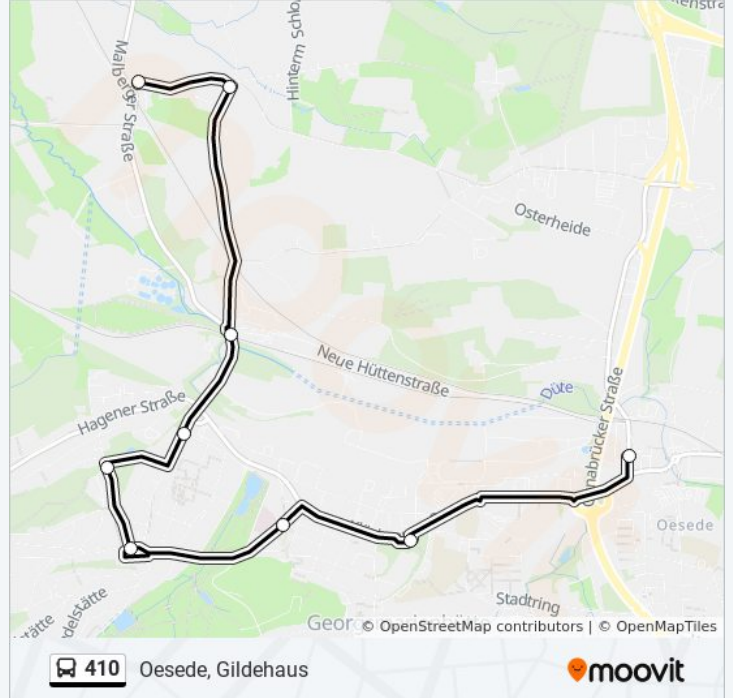

Richtung: Gm-Hütte Comeniusschule

13 Haltestellen

[LINIENPLAN ANZEIGEN](#)

- Holzhausen(Gmhütte) Im Loh
- Holzhausen(Gmhütte) Post
- Holzhausen(Gmhütte) Kloster Ohrbeck
- Holzhausen(Gmhütte) Sportplatz
- Holzhausen(Gmhütte) Von-Galen-Straße
- Malbergen Malberger Straße
- Malbergen(Gmhütte) Unterbauerschaft
- Malbergen(Gmhütte) Schule
- Georgsmarienhütte Tor 4
- Gmhütte Kolpinghaus
- Georgsmarienhütte Hindenburgstraße
- Georgsmarienhütte Diakonie-Krankenhaus
- Georgsmarienhütte Comeniusschule

Buslinie 410 Info

Richtung: Gm-Hütte Comeniusschule

Stationen: 13

Fahrdauer: 13 Min

Linien Informationen:

Richtung: Oesede, Gildehaus

9 Haltestellen

[LINIENPLAN ANZEIGEN](#)

Georgsmarienhütte Schulzentrum

Oesede Gildehaus

Buslinie 410 Fahrpläne

Abfahrzeiten in Richtung Oesede, Gildehaus

Montag	Kein Betrieb
Dienstag	07:38
Mittwoch	07:38
Donnerstag	Kein Betrieb
Freitag	Kein Betrieb
Samstag	Kein Betrieb
Sonntag	Kein Betrieb

Buslinie 410 Info

Richtung: Oesede, Gildehaus

Stationen: 9

Fahrtdauer: 15 Min

Linien Informationen:

Buslinie 410 Offline Fahrpläne und Netzkarten stehen auf moovitapp.com zur Verfügung. Verwende den [Moovit App](#), um Live Bus Abfahrten, Zugfahrpläne oder U-Bahn Fahrplanzeiten zu sehen, sowie Schritt für Schritt Wegangaben für alle öffentlichen Verkehrsmittel in Bremen & niedersachsen zu erhalten.