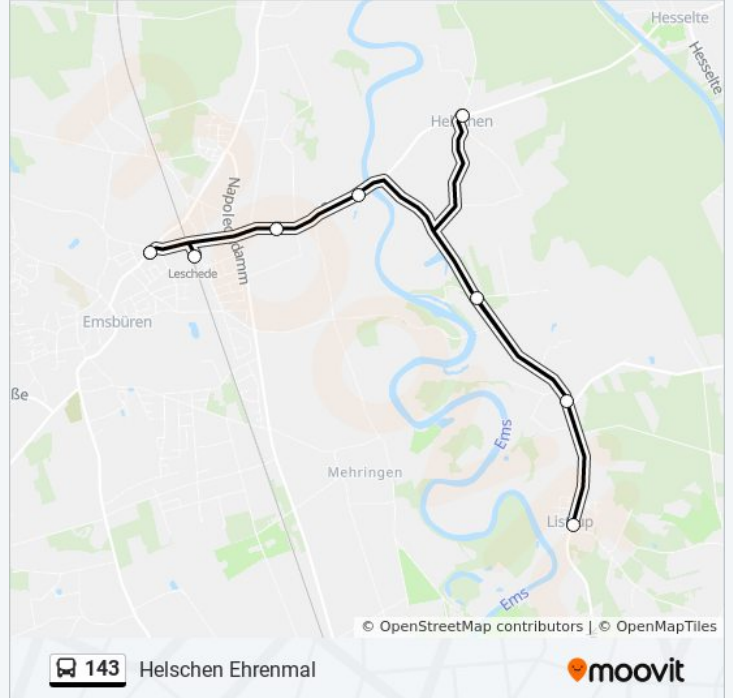

Lingen Wesel/Trafo

Hesselte Eilermann

Hesselte Schleuse

Gleesen Abzw. Feriengebiet

Gleesen Trafo

Gleesen Schule

Gleesen Rammes

Bramsche(Emsld) Gleesener Straße

Richtung: Estringen Rohstraße

19 Haltestellen
[LINIENPLAN ANZEIGEN](#)

Bramsche(Emsld) Grundschule
 Mundersum Ort
 Mundersum
 Mundersum Wulfekotte
 Sommeringen Estringer Straße
 Sommeringen Kreuzung
 Bramsche(Emsld) Surhook
 Bramsche(Emsld) Mölln-Heide
 Lingen Wesel/Trafo
 Hesselte Eilermann
 Hesselte Schleuse
 Gleesen Abzw. Feriengebiet
 Gleesen Trafo
 Gleesen Schule
 Gleesen Rammes
 Gleesen Schleuse
 Bramsche(Emsld) Polle
 Estringen Moß

Leschede Raket-Kreuz

Leschede Bahnhof

Leschede Wintering

Leschede Meyer-Arning

Listrup Kruse

Listrup Trafo

Listrup Kirche

Helschen Ehrenmal

Buslinie 143 Info

Richtung: Helschen Ehrenmal

Stationen: 8

Fahrdauer: 17 Min

Linien Informationen:

Buslinie 143 Offline Fahrpläne und Netzkarten stehen auf moovitapp.com zur Verfügung. Verwende den [Moovit App](#), um Live Bus Abfahrten, Zugfahrpläne oder U-Bahn Fahrplanzeiten zu sehen, sowie Schritt für Schritt Wegangaben für alle öffentlichen Verkehrsmittel in Bremen & niedersachsen zu erhalten.