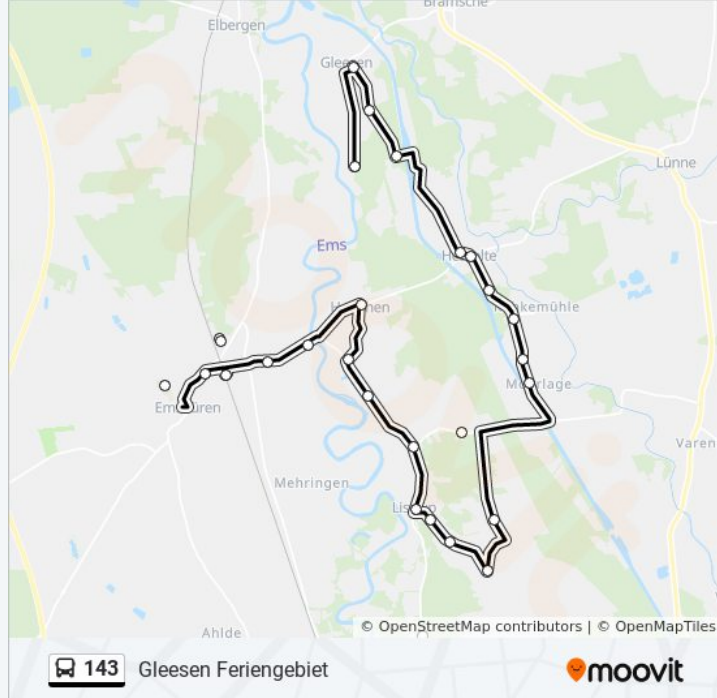

Buslinie 143 Info

Richtung: Gleesen Feriengebiet

Stationen: 28

Fahrdauer: 36 Min

Linien Informationen:

Moorlage(Emsld) Hüsing

Moorlage(Emsld) Raum

Moorlage(Emsld) Schule

Hesselte Löcken

Hesselte Ehrenmal

Hesselte Eilermann

Hesselte Schleuse

Gleesen Abzw. Feriengebiet

Gleesen Schule

Gleesen Feriengebiet

Richtung: Gleesen Feriengebiet

11 Haltestellen

[LINIENPLAN ANZEIGEN](#)

Bramsche(Emsld) Grundschule

Bramsche(Emsld) Mölln-Heide

Lingen Wesel/Trafo

Hesselte Eilermann

Hesselte Schleuse

Gleesen Abzw. Feriengebiet