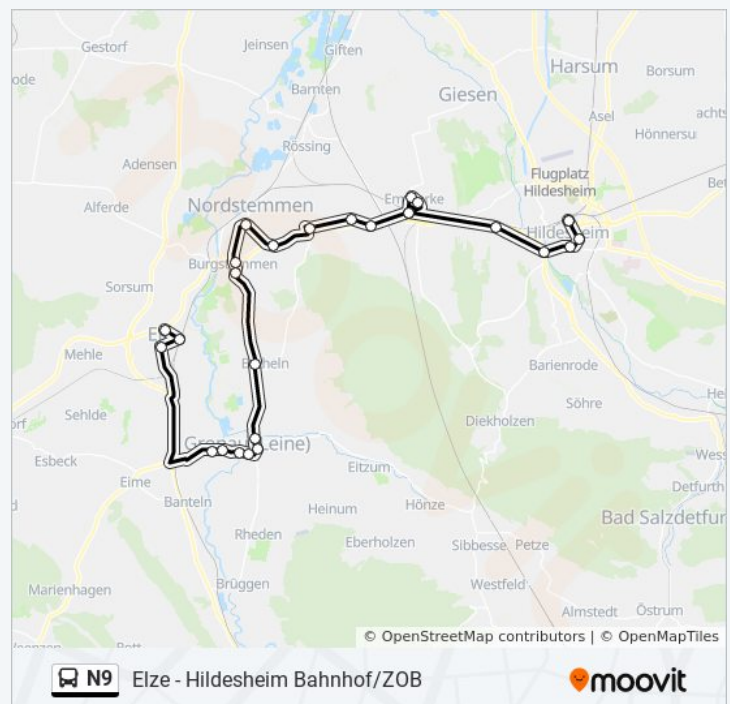

Richtung: Hildesheim Hauptbahnhof-Zob

26 Haltestellen

[LINIENPLAN ANZEIGEN](#)

Elze/Danziger Straße
Elze/Bahnhof
Elze(Leine) Rathaus
Gronau(Leine) Lehder Berg
Gronau(Leine) Leintor
Gronau(Leine) Markt
Gronau(Leine) Steintorstraße
Gronau(Leine) am Windmühlenberg
Gronau(Leine) Bethelner Landstraße
Betheln Landwirt Meyer
Burgstemmen Bethelner Straße
Burgstemmen/Nordstr.
Nordstemmen Mensing
Mahlerten
Heyersum Kreuzstraße
Klein Escherde
Groß Escherde Nobiskrug
Emmerke/Bahnhof
Emmerke Hauptstraße
Emmerke Ortsmitte
Emmerke/Bahnhof
Hildesheim Bockfeldbrücke
Hildesheim Dammtor
Hildesheim Schuhstraße
Hildesheim Theater
Hildesheim Hauptbahnhof-Zob

Buslinie N9 Fahrpläne

Abfahrzeiten in Richtung Hildesheim Hauptbahnhof-Zob

Montag	Kein Betrieb
Dienstag	Kein Betrieb
Mittwoch	Kein Betrieb
Donnerstag	Kein Betrieb
Freitag	23:40
Samstag	23:40
Sonntag	Kein Betrieb

Buslinie N9 Info

Richtung: Hildesheim Hauptbahnhof-Zob

Stationen: 26

Fahrtdauer: 53 Min

Linien Informationen: