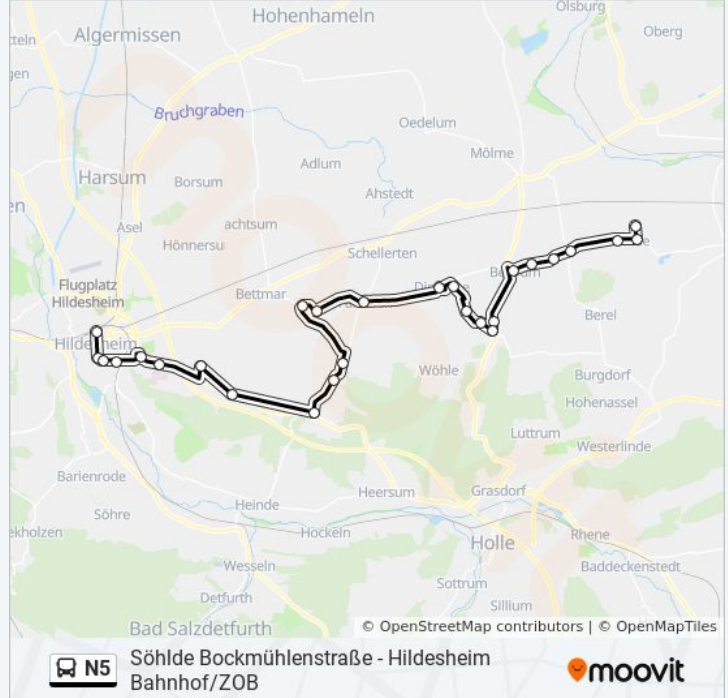

Buslinie N5 Info

Richtung: Söhlde Woltwiescher Straße

Stationen: 27

Fahrdauer: 50 Min

Linien Informationen:

Nettlingen am Kl. Wasser

Nettlingen Landwehr

Betrum Mitte

Betrum Konservenfabrik

Klein Himstedt

Groß Himstedt

Söhlde/Bockmühlenstraße

Söhlde Molkerei

Söhlde Woltwiescher Straße

Richtung: Söhlde/Bockmühlenstraße

25 Haltestellen

[LINIENPLAN ANZEIGEN](#)

Hildesheim Hauptbahnhof-Zob

Hildesheim Schuhstraße

Hildesheim Hindenburgplatz

Hildesheim Immengarten

Hildesheim Klinikum

Hildesheim am Rosenhang

Hildesheim-Achtum