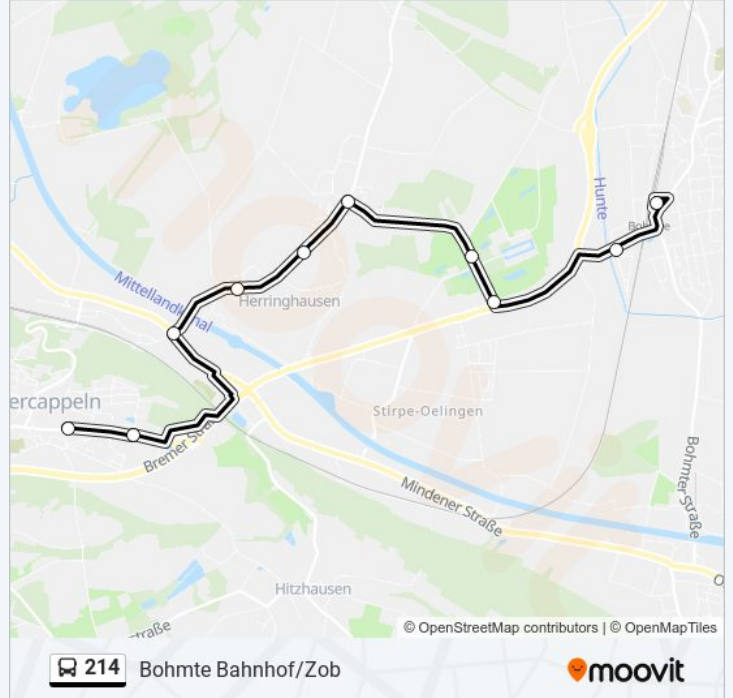

 214

Bohmte Bahnhof/Zob

Hol Dir Die App

Die Buslinie 214 (Bohmte Bahnhof/Zob) hat 2 Routen

(1) Bohmte Bahnhof/zob: 12:58 - 20:22(2) Ostercappeln Krankenhaus: 13:18

Verwende Moovit, um die nächste Station der Buslinie 214 zu finden und um zu erfahren wann die nächste Buslinie 214 kommt.

**Richtung: Bohmte Bahnhof/Zob**

9 Haltestellen

[LINIENPLAN ANZEIGEN](#)

- Ostercappeln Krankenhaus
- Ostercappeln Im Siek
- Herringhausen(Bohmte) Sportplatz
- Herringhausen(Bohmte) Schrader
- Herringhausen(Bohmte) Feldkamp
- Herringhausen(Bohmte) Gut Arenshorst
- Stirpe(Bohmte) Abzw. Feldkamp
- Bohmte Huntebrücke
- Bohmte Bahnhof/Zob

**Buslinie 214 Fahrpläne**

Abfahrzeiten in Richtung Bohmte Bahnhof/zob

Montag	12:58 - 20:22
Dienstag	12:58 - 20:22
Mittwoch	12:58 - 20:22
Donnerstag	12:58 - 20:22
Freitag	12:58 - 20:22
Samstag	Kein Betrieb
Sonntag	Kein Betrieb

**Buslinie 214 Info**

**Richtung:** Bohmte Bahnhof/Zob

**Stationen:** 9

**Fahrtdauer:** 12 Min

**Linien Informationen:**

**Richtung: Ostercappeln Krankenhaus**

8 Haltestellen

[LINIENPLAN ANZEIGEN](#)