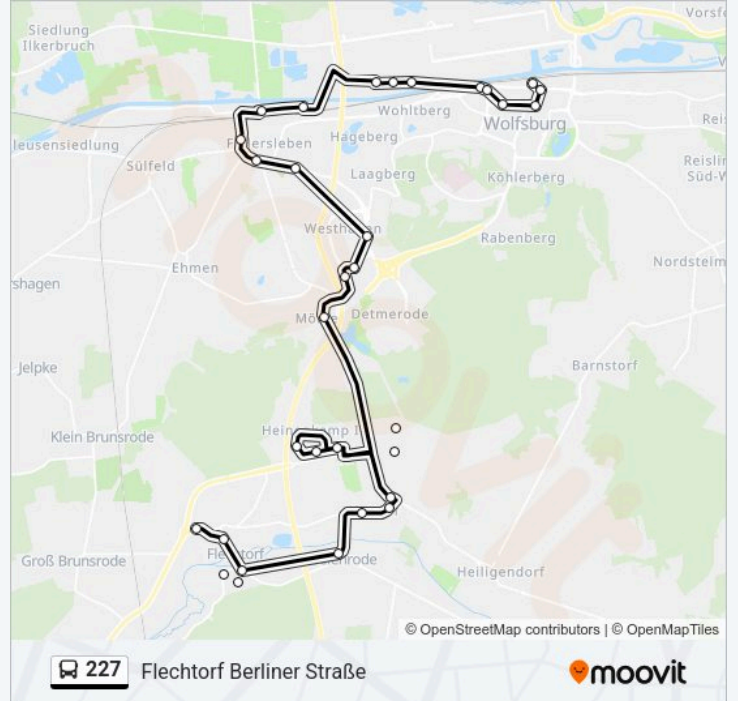

 **227 Linie****Wolfsburg, Hauptbahnhof**[Hol Dir Die App](#)

Die Buslinie 227 (Wolfsburg, Hauptbahnhof) hat 2 Routen

(1) Wolfsburg, Hauptbahnhof: 20:37-22:16(2) Flechtorf Berliner Straße: 21:31

Verwende Moovit, um die nächste Station der Buslinie 227 zu finden und um zu erfahren wann die nächste Buslinie 227 kommt.

Wolfsburg Seilerstraße

Wolfsburg Tunnel West

Sandkamp

Sandkamp Kippenweg

Sandkamp Hallenbad

Fallersleben Tappenbecker Landstraße

Wolfsburg, Fallersleben Bahnhof

Fallersleben Viehtrift

Montag	21:31
Dienstag	21:31
Mittwoch	21:31
Donnerstag	21:31
Freitag	21:31
Samstag	21:31
Sonntag	09:31-19:31

Buslinie 227 Info

Richtung: Flechtorf Berliner Straße

Stationen: 32

Fahrdauer: 47 Min

Linien Informationen:

Hattorf(Wolfsburg) Kahlenberg

Beienrode(Lehre)

Flechorf Ersatzhaltestelle Kälberkamp

Flechorf, Kälberkamp

Flechorf Immelaagsberg

Flechorf Braunschweiger Straße

Flechorf Berliner Straße

Buslinie 227 Offline Fahrpläne und Netzkarten stehen auf moovitapp.com zur Verfügung. Verwende den Moovit App, um Live Bus Abfahrten, Zugfahrpläne oder U-Bahn Fahrplanzeiten zu sehen, sowie Schritt für Schritt Wegangaben für alle öffentlichen Verkehrsmittel in Bremen & lower Saxony zu erhalten.