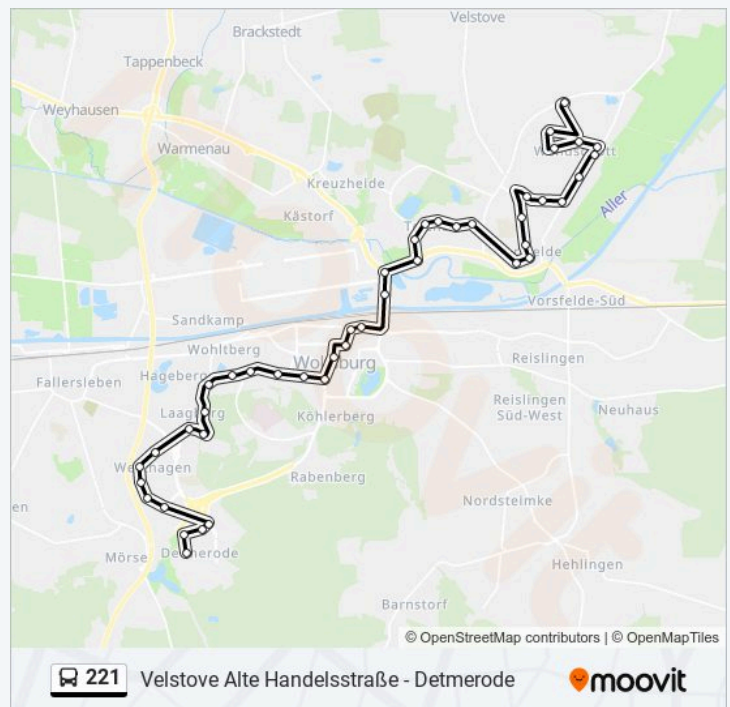

### Buslinie 221 Info

**Richtung:** Detmerode(Wolfsburg) Mörser Winkel

**Stationen:** 44

**Fahrtdauer:** 57 Min

**Linien Informationen:**

Westhagen Hallesche Straße

Westhagen Jenaer Straße

Westhagen Weimarer Straße

Wolfsburg Halberstädter Straße

Wolfsburg, K.-Schumacher-Ring

Wolfsburg, Theodor-Heuss-Str.

Detmerode(Wolfsburg) Friedrich-Naumann-Straße

Detmerode(Wolfsburg) Mörser Winkel

### Richtung: Velstove Alte Handelsstraße

42 Haltestellen

[LINIENPLAN ANZEIGEN](#)

Detmerode(Wolfsburg) Mörser Winkel

Detmerode(Wolfsburg) Friedrich-Naumann-Straße

Wolfsburg, Theodor-Heuss-Str.

Wolfsburg, K.-Schumacher-Ring