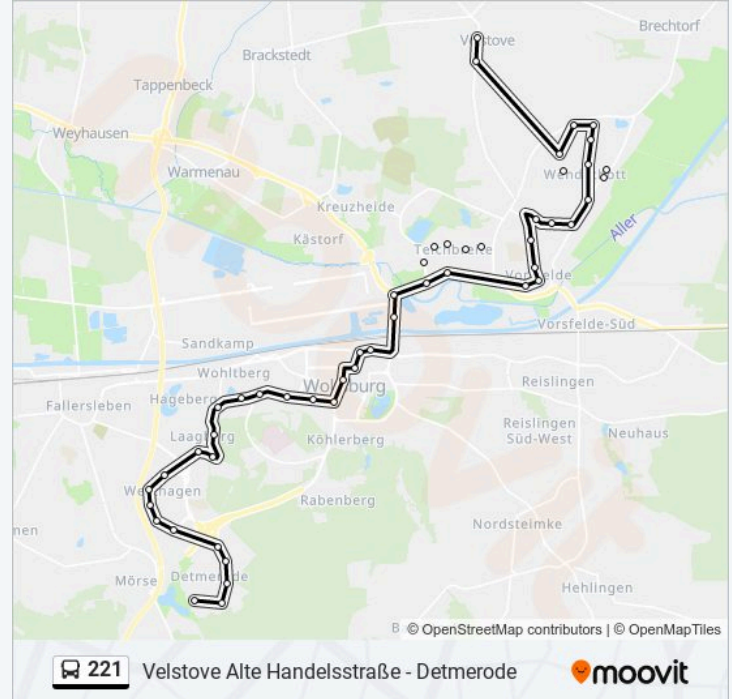

**Buslinie 221 Info****Richtung:** Detmerode(Wolfsburg)**Stationen:** 45**Fahrtdauer:** 55 Min**Linien Informationen:**

Wolfsburg Schloss

Wolfsburg Autostadt

Wolfsburg, Stadtwerke

Wolfsburg, Zob

Wolfsburg Imperial

Laagberg(Wolfsburg) Sachsenring

Laagberg(Wolfsburg) Pauluskirche

Westhagen Dessauer Straße

Westhagen Hallesche Straße

Westhagen Jenaer Straße

Westhagen Weimarer Straße

Wolfsburg Halberstädter Straße

Wolfsburg, K.-Schumacher-Ring

### Richtung: Detmerode(Wolfsburg) Mörser Winkel

44 Haltestellen

[LINIENPLAN ANZEIGEN](#)

Wendschott Wildzähnecke

Wendschott Zum Rottenföhr

Wendschott Bergmannskamp

Wendschott

### Buslinie 221 Fahrpläne

Abfahrzeiten in Richtung Detmerode(wolfsburg)  
mörser Winkel

Montag 19:59 - 22:59

Dienstag 19:59 - 22:59

Mittwoch 19:59 - 22:59

Donnerstag 19:59 - 22:59

Freitag 19:59 - 22:59

Wendschott Schützenplatz