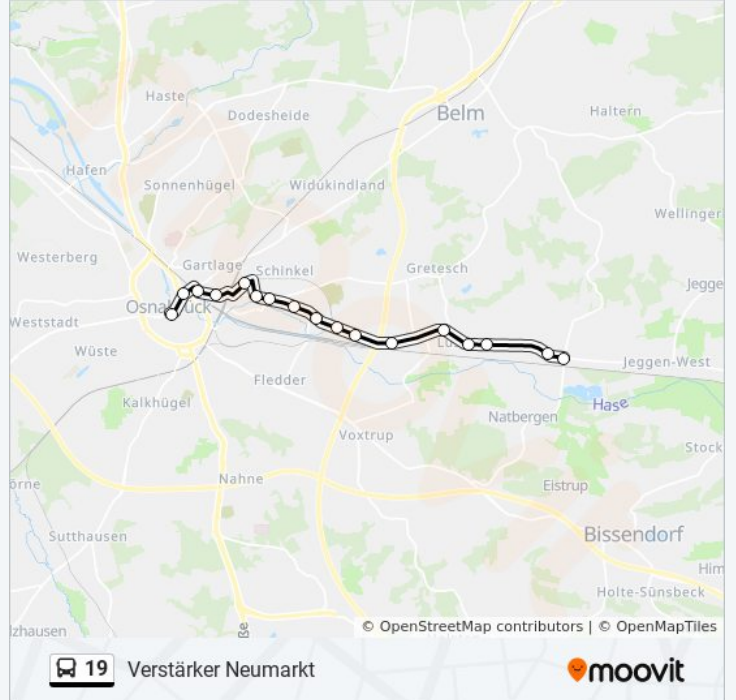

 19

Verstärker Neumarkt

Hol Dir Die App

Die Buslinie 19 Verstärker Neumarkt hat eine Route. Betriebszeiten an Werktagen

(1) Verstärker Neumarkt: 07:00

Verwende Moovit, um die nächste Station der Buslinie 19 zu finden und um zu erfahren wann die nächste Buslinie 19 kommt.

Richtung: Verstärker Neumarkt

17 Haltestellen

[LINIENPLAN ANZEIGEN](#)

Osnabrück Lüstringen-Ost
Osnabrück Sackstraße
Osnabrück Auf Dem Winkel
Osnabrück Ziegeleistraße
Osnabrück Gretescher Turm
Osnabrück Kreuzhügel
Osnabrück Südstraße
Osnabrück Auf Der Heide
Osnabrück Jeggener Weg
Osnabrück Finkenweg
Osnabrück Rosenberg
Osnabrück Oststraße
Osnabrück Schinkelstraße
Osnabrück Humboldtstraße/Hbf
Osnabrück Alte Poststraße
Osnabrück Berliner Platz
Osnabrück Neumarkt

Stationen: 17

Fahrdauer: 23 Min

Linien Informationen:

Buslinie 19 Offline Fahrpläne und Netzkarten stehen auf moovitapp.com zur Verfügung. Verwende den [Moovit App](#), um Live Bus Abfahrten, Zugfahrpläne oder U-Bahn Fahrplanzeiten zu sehen, sowie Schritt für Schritt Wegangaben für alle öffentlichen Verkehrsmittel in Bremen & niedersachsen zu erhalten.