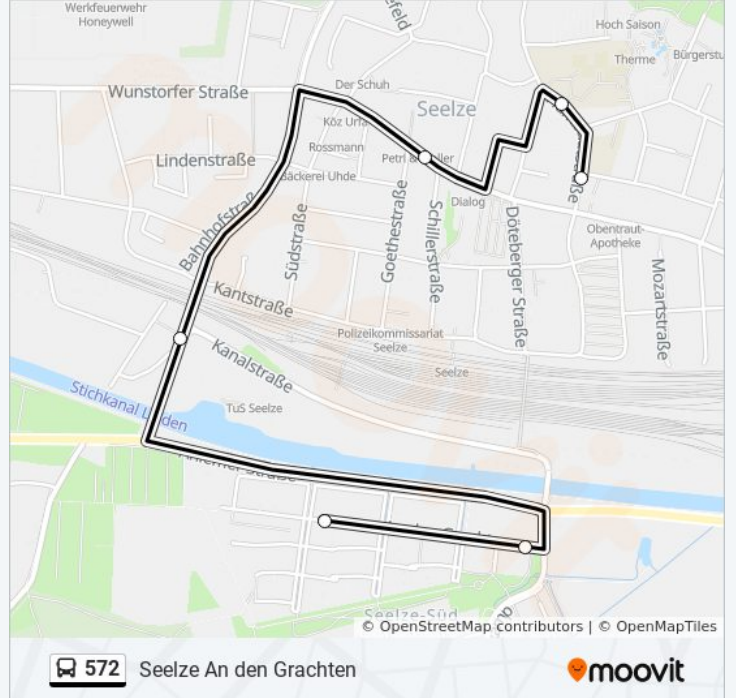

Buslinie 572 Info

Richtung: Hannover Ahlem

Stationen: 19

Fahrdauer: 25 Min

Linien Informationen:

Richtung: Seelze An den Grachten

6 Haltestellen

[LINIENPLAN ANZEIGEN](#)

- Seelze Grundschule
- Seelze Humboldtstraße
- Seelze Alter Krug
- Seelze am Kanal
- Seelze am Markt
- Seelze An den Grachten

Buslinie 572 Fahrpläne

Abfahrzeiten in Richtung Seelze An Den Grachten

Montag	Kein Betrieb
Dienstag	06:16 - 20:16
Mittwoch	06:16 - 20:16
Donnerstag	06:16 - 20:16
Freitag	Kein Betrieb
Samstag	Kein Betrieb
Sonntag	Kein Betrieb

Buslinie 572 Info

Richtung: Seelze An den Grachten

Stationen: 6

Fahrdauer: 8 Min

Linien Informationen:

Richtung: Seelze Bahnhof

5 Haltestellen

[LINIENPLAN ANZEIGEN](#)