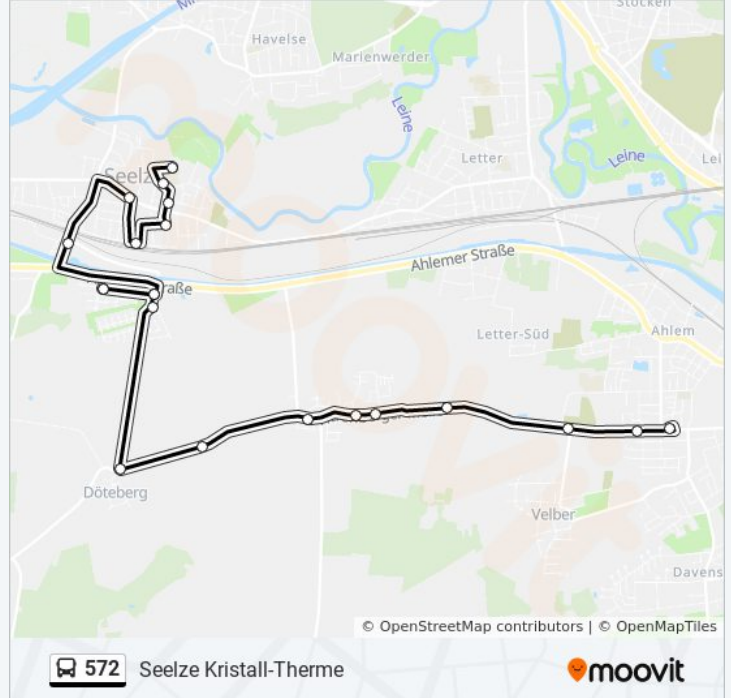

Buslinie 572 Info

Richtung: Seelze Kristall-Therme

Stationen: 20

Fahrdauer: 26 Min

Linien Informationen:

Seelze Humboldtstraße

Seelze Kristall-Therme

Buslinie 572 Offline Fahrpläne und Netzkarten stehen auf moovitapp.com zur Verfügung. Verwende den [Moovit App](#), um Live Bus Abfahrten, Zugfahrpläne oder U-Bahn Fahrplanzeiten zu sehen, sowie Schritt für Schritt Wegangaben für alle öffentlichen Verkehrsmittel in Bremen & niedersachsen zu erhalten.