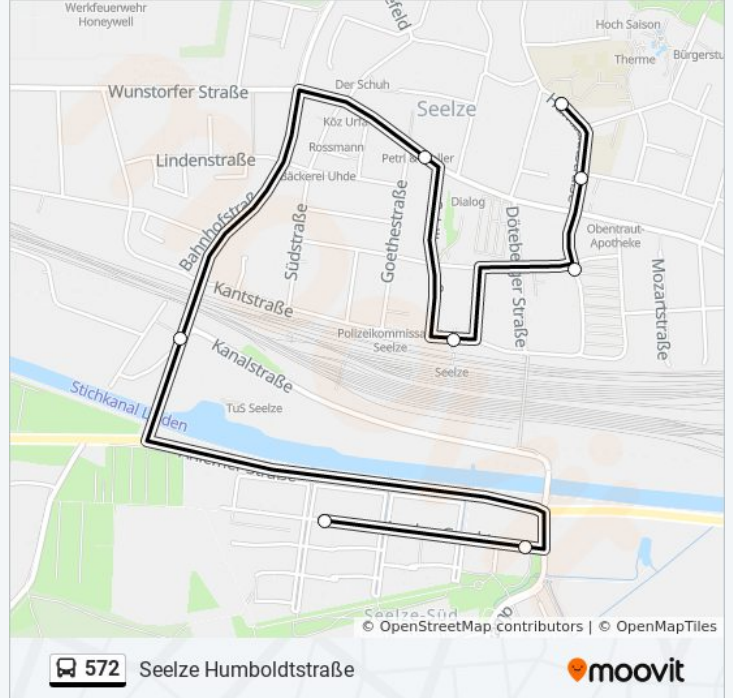

Buslinie 572 Info

Richtung: Seelze Bahnhof

Stationen: 5

Fahrdauer: 8 Min

Linien Informationen:

Richtung: Seelze Humboldtstraße

8 Haltestellen

[LINIENPLAN ANZEIGEN](#)

Seelze An den Grachten

Seelze am Markt

Seelze am Kanal

Seelze Alter Krug

Seelze Bahnhof

Seelze Beethovenstraße

Seelze Grundschule

Seelze Humboldtstraße

Buslinie 572 Fahrpläne

Abfahrzeiten in Richtung Seelze Humboldtstraße

Montag	Kein Betrieb
Dienstag	07:29 - 08:28
Mittwoch	07:29 - 08:28
Donnerstag	Kein Betrieb
Freitag	Kein Betrieb
Samstag	Kein Betrieb
Sonntag	Kein Betrieb

Buslinie 572 Info

Richtung: Seelze Humboldtstraße

Stationen: 8

Fahrdauer: 11 Min

Linien Informationen:

Richtung: Seelze Kristall-Therme

20 Haltestellen

[LINIENPLAN ANZEIGEN](#)