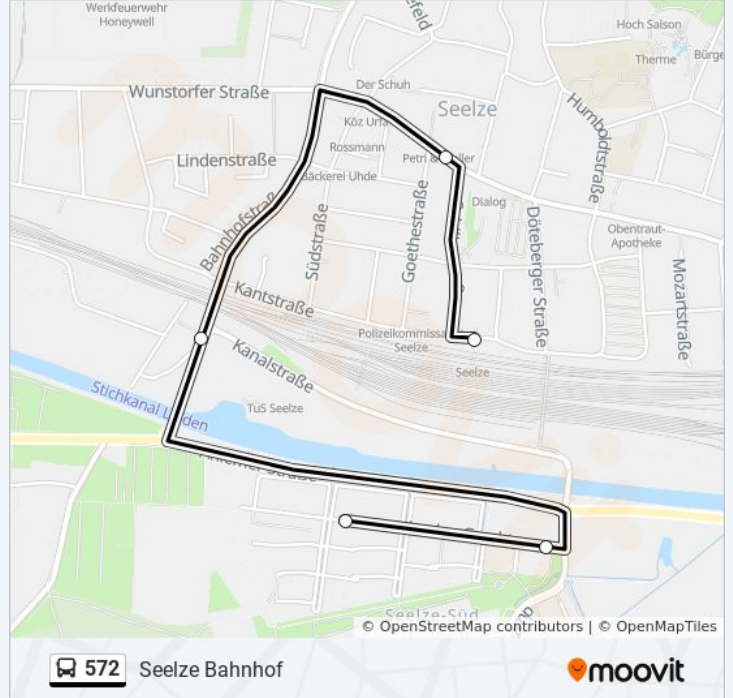

Buslinie 572 Info

Richtung: Seelze An den Grachten

Stationen: 6

Fahrdauer: 8 Min

Linien Informationen:

Richtung: Seelze Bahnhof

5 Haltestellen

[LINIENPLAN ANZEIGEN](#)

Buslinie 572 Info

Richtung: Seelze Bahnhof

Stationen: 5

Fahrdauer: 8 Min

Linien Informationen:

Richtung: Seelze Humboldtstraße

8 Haltestellen

[LINIENPLAN ANZEIGEN](#)