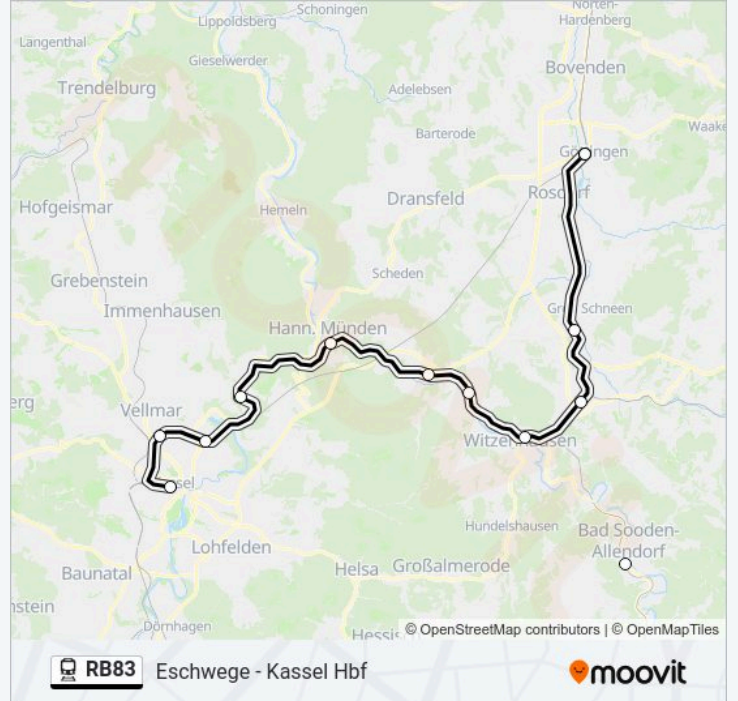

Eschwege - Kassel Hbf

[Hol Dir Die App](#)

Die Bahnlinie RB83 (Eschwege - Kassel Hbf) hat 2 Routen

(1) Göttingen: 05:18 - 23:46(2) Kassel Hbf: 04:14 - 23:14

Verwende Moovit, um die nächste Station der Bahnlinie RB83 zu finden und um zu erfahren wann die nächste Bahnlinie RB83 kommt.

Sonntag	01:15 - 23:46
Montag	05:18 - 23:46
Dienstag	05:18 - 23:46
Mittwoch	05:18 - 23:46
Donnerstag	05:18 - 23:46
Freitag	05:18 - 23:46
Samstag	01:15 - 23:46

Bahnlinie RB83 Info**Richtung:** Göttingen**Stationen:** 11**Fahrtdauer:** 59 Min**Linien Informationen:**

Bahnlinie RB83 Fahrpläne

Abfahrzeiten in Richtung Kassel Hbf

Sonntag	00:26 - 23:14
Montag	04:14 - 23:14
Dienstag	04:14 - 23:14
Mittwoch	04:14 - 23:14
Donnerstag	04:14 - 23:14
Freitag	04:14 - 23:14
Samstag	00:26 - 23:14

Bahnlinie RB83 Info

Richtung: Kassel Hbf

Stationen: 12

Fahrtdauer: 59 Min

Linien Informationen:

Bahnlinie RB83 Offline Fahrpläne und Netzkarten stehen auf moovitapp.com zur Verfügung. Verwende den Moovit App, um Live Bus Abfahrten, Zugfahrpläne oder U-Bahn Fahrplanzeiten zu sehen, sowie Schritt für Schritt Wegangaben für alle öffentlichen Verkehrsmittel in Bremen & niedersachsen zu erhalten.