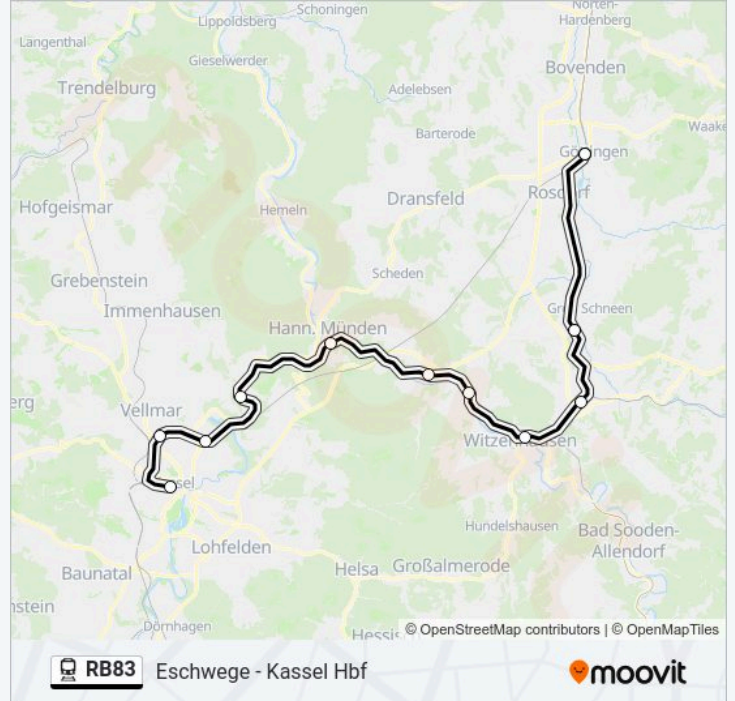

Eschwege - Kassel Hbf

[Hol Dir Die App](#)

Die Bahnlinie RB83 (Eschwege - Kassel Hbf) hat 2 Routen

(1) Göttingen: 05:18 - 23:46(2) Kassel Hbf: 04:14 - 23:14

Verwende Moovit, um die nächste Station der Bahnlinie RB83 zu finden und um zu erfahren wann die nächste Bahnlinie RB83 kommt.

Hedemünden

Gertenbach

Witzenhausen Nord

Eichenberg

Friedland(Kr Göttingen)

Göttingen

Bahnlinie RB83 Fahrpläne

Abfahrzeiten in Richtung Göttingen

Sonntag	01:15 - 23:46
Montag	05:18 - 23:46
Dienstag	05:18 - 23:46
Mittwoch	05:18 - 23:46
Donnerstag	05:18 - 23:46
Freitag	05:18 - 23:46
Samstag	01:15 - 23:46

Bahnlinie RB83 Info**Richtung:** Göttingen**Stationen:** 11**Fahrtdauer:** 59 Min**Linien Informationen:**