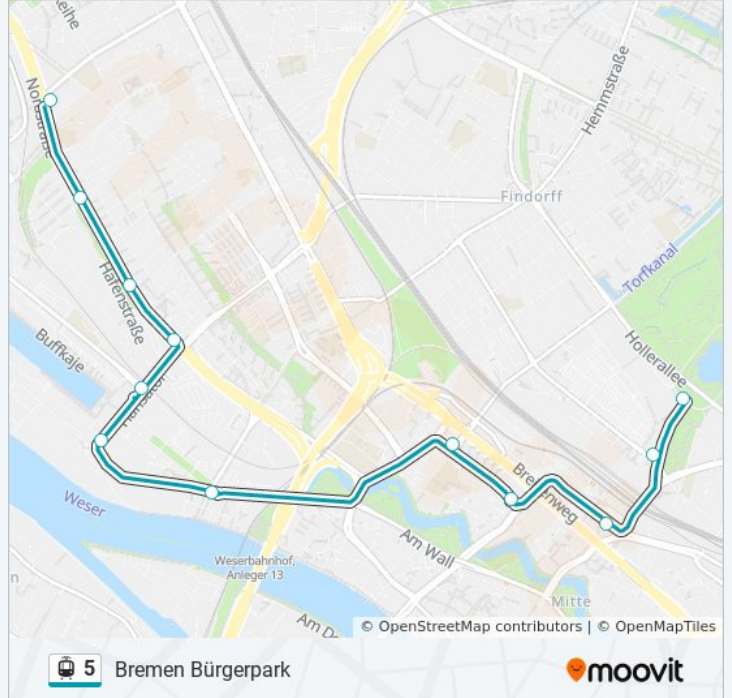

## Bremen Bürgerpark

[Hol Dir Die App](#)

Die Straßenbahnlinie 5 (Bremen Bürgerpark) hat 4 Routen

(1) Bremen Bürgerpark: 05:33 - 20:04 (2) Bremen Waller Ring: 06:00 - 20:30 (3) Hauptbahnhof: 05:34 - 20:08 (4) Überseestadt / 5s Gröpelingen: 05:03 - 20:32

Verwende Moovit, um die nächste Station der Straßenbahnlinie 5 zu finden und um zu erfahren wann die nächste Straßenbahnlinie 5 kommt.

**Richtung: Bremen Bürgerpark**

12 Haltestellen

[LINIENPLAN ANZEIGEN](#)

Bremen Waller Ring  
Bremen Elisabethstraße  
Bremen Grenzstraße  
Bremen Hansator  
Bremen Konsul-Smidt-Straße  
Bremen Europahafen  
Bremen Eduard-Schopf-Allee  
Bremen Daniel-Von-Büren-Straße  
Bremen Falkenstraße  
Bremen Hauptbahnhof  
Bremen Hauptbahnhof-Nord/Messe  
Bremen Bürgerpark

**Straßenbahnlinie 5 Info****Richtung:** Bremen Bürgerpark**Stationen:** 12**Fahrdauer:** 15 Min**Linien Informationen:**

**Richtung: Bremen Waller Ring**

12 Haltestellen

[LINIENPLAN ANZEIGEN](#)

- Bremen Bürgerpark
- Bremen Hauptbahnhof-Nord/Messe
- Bremen Hauptbahnhof
- Bremen Falkenstr.äÙe
- Bremen Daniel-Von-Büren-StraÙe
- Bremen Eduard-Schopf-Allee
- Bremen Europahafen
- Bremen Konsul-Smidt-StraÙe
- Bremen Hansator
- Bremen GrenzstraÙe
- Bremen ElisabethstraÙe
- Bremen Waller Ring