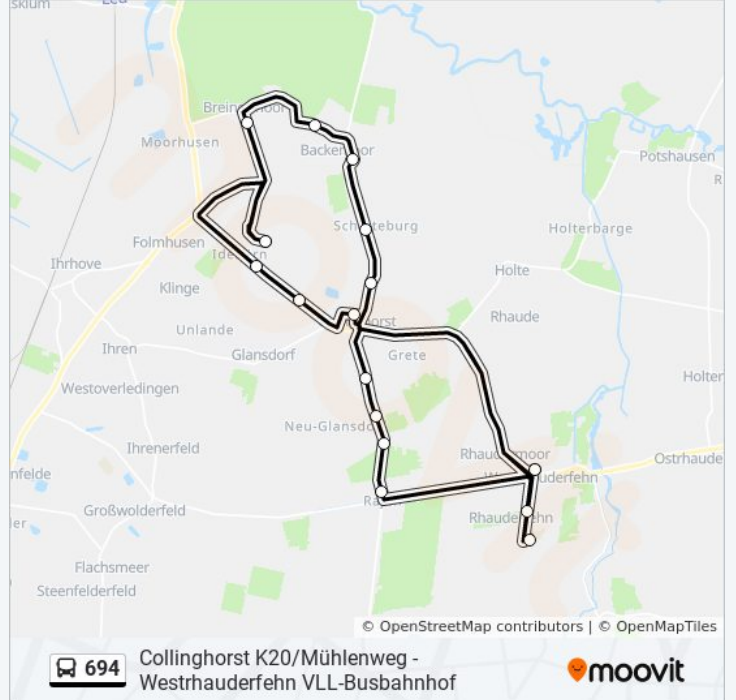

694

Collinghorst K20/Mühlenweg - Westrhauderfehn VLL-Busbahnhof

Hol Dir Die App

Die Buslinie 694 (Collinghorst K20/Mühlenweg - Westrhauderfehn VLL-Busbahnhof) hat 3 Routen
 (1) Collinghorst K20/mühlenweg: 12:13(2) Westrhauderfehn VII-Busbahnhof: 06:37 - 07:45(3) Westrhauderfehn VII-Busbahnhof: 13:01

Buslinie 694 Info

Richtung: Westrhauderfehn VII-Busbahnhof

Stationen: 16

Fahrdauer: 29 Min

Linien Informationen:

Richtung: Westrhauderfehn VII-Busbahnhof

16 Haltestellen

[LINIENPLAN ANZEIGEN](#)

Buslinie 694 Fahrpläne

Abfahrzeiten in Richtung Westrhauderfehn VII-Busbahnhof

Montag	13:01
Dienstag	13:01
Mittwoch	13:01
Donnerstag	13:01
Freitag	13:01
Samstag	Kein Betrieb
Sonntag	Kein Betrieb

Buslinie 694 Info

Richtung: Westrhauderfehn VII-Busbahnhof

Stationen: 16

Fahrtdauer: 48 Min

Linien Informationen:

Buslinie 694 Offline Fahrpläne und Netzkarten stehen auf moovitapp.com zur Verfügung. Verwende den [Moovit App](#), um Live Bus Abfahrten, Zugfahrpläne oder U-Bahn Fahrplanzeiten zu sehen, sowie Schritt für Schritt Wegangaben für alle öffentlichen Verkehrsmittel in Bremen & niedersachsen zu erhalten.