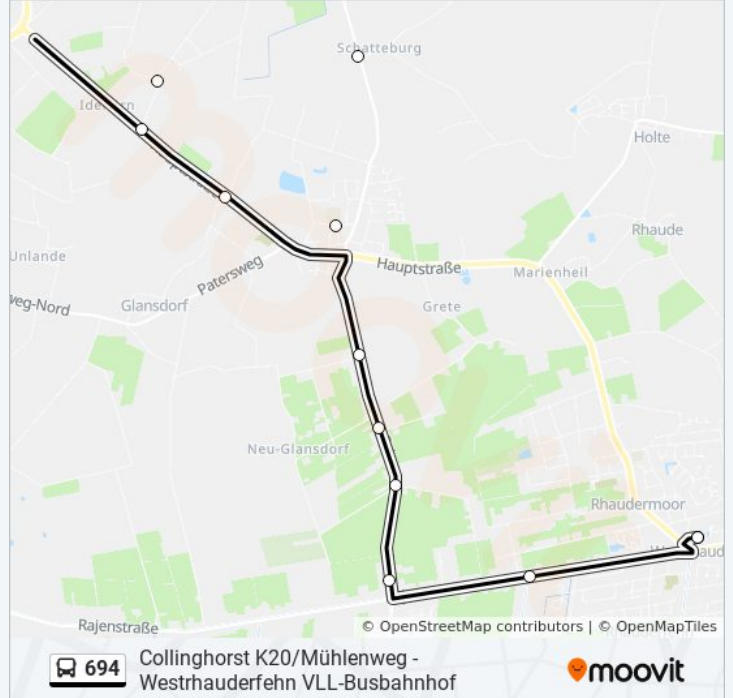

Verwende Moovit, um die nächste Station der Buslinie 694 zu finden und um zu erfahren wann die nächste Buslinie 694 kommt.

Richtung: Collinghorst K20/Mühlenweg

16 Haltestellen

[LINIENPLAN ANZEIGEN](#)

Westrhauderfehn VII-Busbahnhof
 Rhauderfehn Schulzentrum
 Westrhauderfehn 1. Südwieke/Bgm.-Eilts-Straße
 Westrhauderfehn Schwarzmoorstraße/Rajen
 Westrhauderfehn Schwarzmoorstraße/Königskiel
 Westrhauderfehn Schwarzmoorstraße/Kleine Grete
 Collinghorst Schwarzmoorstraße/Kleenfahntjer Weg
 Collinghorst Grundschule
 Collinghorst B 438/Wittmoorstraße
 Collinghorst B 438/Feldhörnstraße
 Backemoor Feldhörnstraße/Idehörner Straße
 Breinermoor Feuerwehr
 Rhauderfehn Backemoorer Straße/Leikamp
 Backemoor Backemoorer Straße/Groot Karkweg
 Schatteburg Backemoorer-/Schatteburger Straße
 Collinghorst K20/Mühlenweg

Richtung: Westrhauderfehn VII-Busbahnhof

16 Haltestellen

[LINIENPLAN ANZEIGEN](#)

- Westrhauderfehn VII-Busbahnhof
- Collinghorst B 438/Wittmoorstraße
- Collinghorst B 438/Feldhörnstraße
- Backemoor Feldhörnstraße/Idehörner Straße
- Breinermoor Feuerwehr
- Rhauderfehn Backemoorer Straße/Leikamp
- Backemoor Backemoorer Straße/Groot Karkweg
- Schatteburg Backemoorer-/Schatteburger Straße
- Collinghorst Grundschule
- Collinghorst Schwarzmoorstraße/Kleenfahntjer Weg
- Westrhauderfehn Schwarzmoorstraße/Kleine Grete
- Westrhauderfehn Schwarzmoorstraße/Königskiel
- Westrhauderfehn Schwarzmoorstraße/Rajen
- Westrhauderfehn Rajen/2. Südwieke
- Rhauderfehn Schulzentrum
- Westrhauderfehn VII-Busbahnhof

Buslinie 694 Fahrpläne

Abfahrzeiten in Richtung Westrhauderfehn VII-Busbahnhof

Montag	06:37 - 07:45
Dienstag	06:37 - 07:45
Mittwoch	06:37 - 07:45
Donnerstag	06:37 - 07:45
Freitag	06:37 - 07:45
Samstag	Kein Betrieb
Sonntag	Kein Betrieb

Buslinie 694 Info

Richtung: Westrhauderfehn VII-Busbahnhof

Stationen: 16

Fahrdauer: 29 Min

Linien Informationen:

Richtung: Westrhauderfehn VII-Busbahnhof

16 Haltestellen

[LINIENPLAN ANZEIGEN](#)