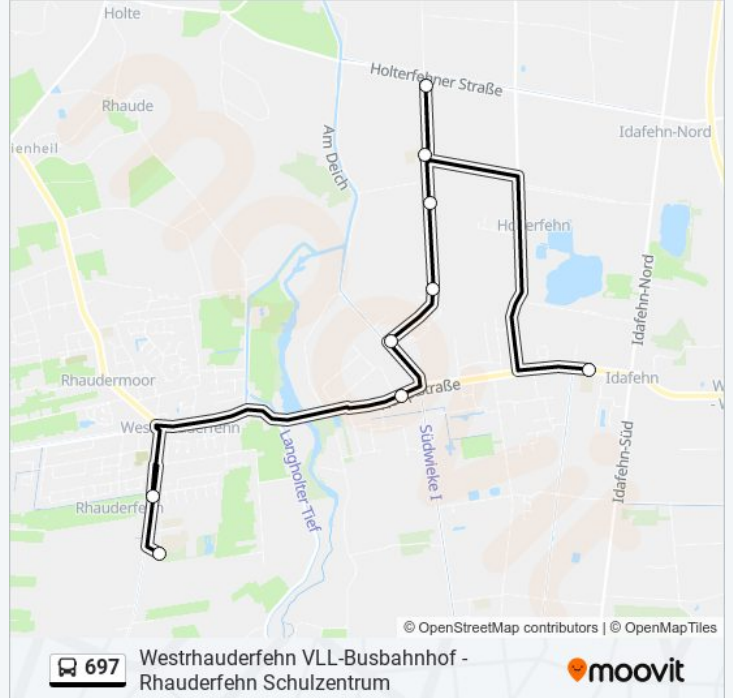

### Buslinie 697 Info

**Richtung:** Holterfehn Schulstraße/Holterfehner Straße

**Stationen:** 10

**Fahrdauer:** 39 Min

**Linien Informationen:**

**Richtung: Ostrhauderfehn B 438/Haupt- U. Realschule**

9 Haltestellen

[LINIENPLAN ANZEIGEN](#)

- Rhauderfehn Schulzentrum
- Westrhauderfehn 1. Südwieke/Bgm.-Eilts-Straße
- Ostrhauderfehn B438/Im Gewerbegebiet
- Holterfehn Schulstraße/Untenende
- Holterfehn Schulstraße/Flinthörn
- Holterfehn Schulstraße/Mittelweg
- Holterfehn Schule
- Holterfehn Schulstraße/Holterfehner Straße
- Ostrhauderfehn B 438/Haupt- U. Realschule

**Buslinie 697 Info**

**Richtung:** Ostrhauderfehn B 438/Haupt- U. Realschule

**Stationen:** 9

**Fahrtdauer:** 25 Min

**Linien Informationen:**

### Richtung: Rhauderfehn Schulzentrum

9 Haltestellen

[LINIENPLAN ANZEIGEN](#)

- Westrhauderfehn VII-Busbahnhof
- Holterfehn Schulstraße/Holterfehner Straße
- Holterfehn Schule
- Holterfehn Schulstraße/Mittelweg
- Holterfehn Schulstraße/Flinthörn
- Holterfehn Schulstraße/Untenende
- Ostrhauderfehn B438/Im Gewerbegebiet
- Westrhauderfehn 1. Südwieke/Bgm.-Eilts-Straße
- Rhauderfehn Schulzentrum