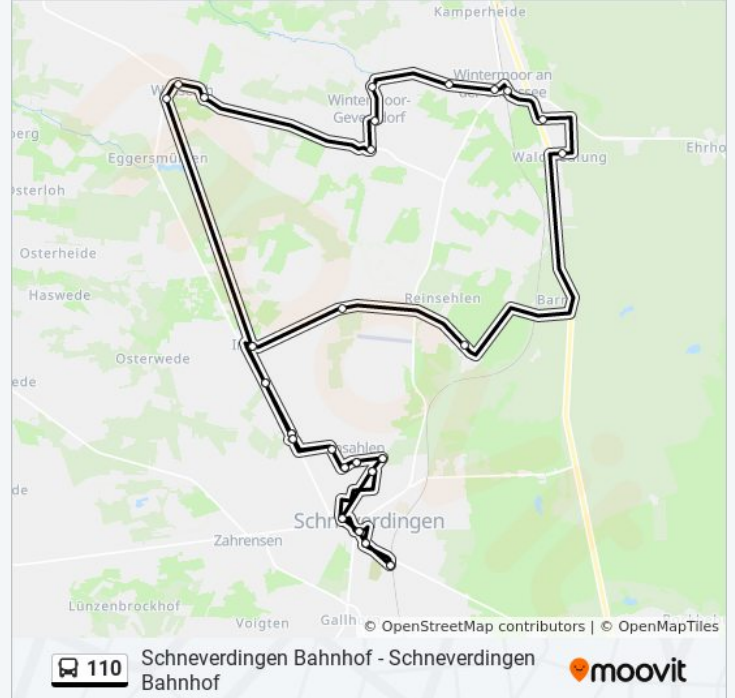

Richtung: Schneverdingen Bahnhof

39 Haltestellen

[LINIENPLAN ANZEIGEN](#)

Schneverdingen Bahnhof
Schneverdingen Oststraße 31
Schneverdingen Bergstraße
Schneverdingen am Brink
Schneverdingen Rosenstraße
Schneverdingen Heidegarten
Schneverdingen Schaftrift
Schneverdingen am Dorfteich
Schneverdingen Seekamp
Schneverdingen am Freibad
Schneverdingen Quellenbad
Insel(Schneverdingen) Im Sande
Insel(Schneverdingen) Schulmuseum
Wesseloh Fischbachstraße
Wesseloh Schule
Wesseloh Laubstraße
Geversdorf(Schneverdingen) Vor den Höfen
Geversdorf(Schneverdingen) Sportplatz
Geversdorf(Schneverdingen) Rotdornallee
Wintermoor Kiefernbusch
Wintermoor Ehrhorner Heuweg

Buslinie 110 Info

Richtung: Schneverdingen Bahnhof

Stationen: 39

Fahrtdauer: 68 Min

Linien Informationen:

Wintermoor Bahnhof

Wintermoor An Der Gärtnerei

Wintermoor Waldsiedlung Mitte

Schneverdingen Camp Reinsehlen

Schneverdingen Reinsehlener Weg

Insel(Schneverdingen) Schulmuseum

Insel(Schneverdingen) Im Sande

Schneverdingen Quellenbad

Schneverdingen am Freibad

Schneverdingen Seekamp

Schneverdingen am Dorfteich

Schneverdingen Schaftrift

Schneverdingen Heidegarten

Schneverdingen Rosenstraße

Schneverdingen am Brink

Schneverdingen Bergstraße

Schneverdingen Oststraße 31

Schneverdingen Bahnhof

Buslinie 110 Offline Fahrpläne und Netzkarten stehen auf moovitapp.com zur Verfügung. Verwende den [Moovit App](#), um Live Bus Abfahrten, Zugfahrpläne oder U-Bahn Fahrplanzeiten zu sehen, sowie Schritt für Schritt Wegangaben für alle öffentlichen Verkehrsmittel in Bremen & niedersachsen zu erhalten.