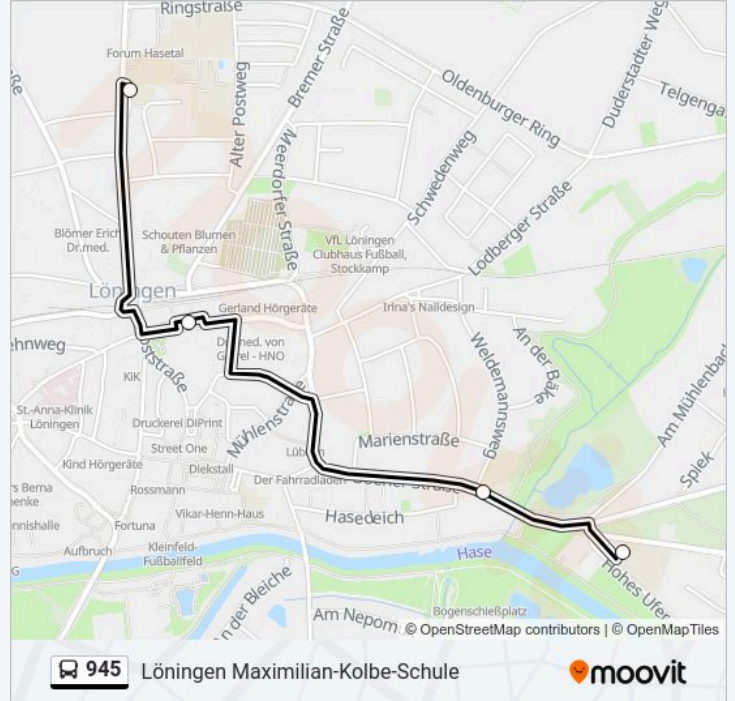

Richtung: Ehren(Löningen) Ehrenerfeld

Stationen: 13

Fahrtdauer: 39 Min

Linien Informationen:

Richtung: Löninge Maximilian-Kolbe-Schule

4 Haltestellen

[LINIENPLAN ANZEIGEN](#)

Löninge Schulzentrum/Linderner Straße

Löninge Bahnhof

Löninge Bbs/Böener Straße

Löninge Maximilian-Kolbe-Schule

Buslinie 945 Fahrpläne

Abfahrzeiten in Richtung Löninge Maximilian-Kolbe-Schule

Montag	07:48
Dienstag	07:48
Mittwoch	07:48
Donnerstag	07:48
Freitag	07:48
Samstag	Kein Betrieb
Sonntag	Kein Betrieb

Buslinie 945 Info

Richtung: Löninge Maximilian-Kolbe-Schule

Stationen: 4

Fahrtdauer: 6 Min

Linien Informationen:

Richtung: Lönningen Maximilian-Kolbe-Schule

4 Haltestellen

[LINIENPLAN ANZEIGEN](#)

- Lönningen Schulzentrum/Linderner Straße
- Lönningen Bahnhof
- Lönningen Bbs/Böener Straße
- Lönningen Maximilian-Kolbe-Schule

Buslinie 945 Fahrpläne

Abfahrzeiten in Richtung Lönningen Maximilian-Kolbe-Schule