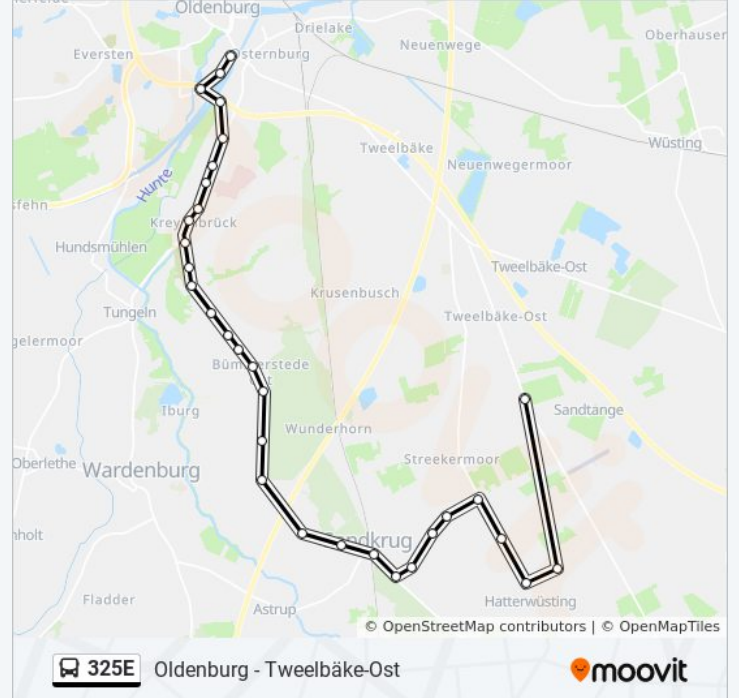

 325E

Oldenburg - Tweelbäke-Ost

[Hol Dir Die App](#)

Die Buslinie 325E (Oldenburg - Tweelbäke-Ost) hat 2 Routen

(1) Sandkrug(hatten) bahnhof: 06:48(2) Tweelbäke-Ost(hatten) grenzweg: 13:20 - 15:35

Verwende Moovit, um die nächste Station der Buslinie 325E zu finden und um zu erfahren wann die nächste Buslinie 325E kommt.

Richtung: Tweelbäke-Ost(Hatten) Grenzweg

35 Haltestellen

[LINIENPLAN ANZEIGEN](#)

Oldenburg(Oldb) Graf-Anton-Günther-Schule
 Oldenburg(Oldb) Bachstraße
 Oldenburg(Oldb) P+R Westfalendamm/Olantis
 Oldenburg(Oldb) Osternburger Kanal
 Oldenburg(Oldb) Buschhagenweg
 Oldenburg(Oldb) Ewigkeit
 Oldenburg(Oldb) Dr.-Schüßler-Straße/Klinikum
 Oldenburg(Oldb) Klingenbergplatz
 Oldenburg(Oldb) Dr.-Behring-Straße
 Oldenburg(Oldb) Sandkruger Straße
 Oldenburg(Oldb) Alter Postweg
 Oldenburg(Oldb) Otto-Wels-Straße
 Oldenburg(Oldb) Dorfweg
 Oldenburg(Oldb) Annabergstraße
 Oldenburg(Oldb) Westerholtsweg
 Oldenburg(Oldb) Sprungweg
 Sandkrug(Hatten) Waldschänke
 Sandkrug(Hatten) Wiemerslande

Buslinie 325E Info

Richtung: Tweelbäke-Ost(Hatten) Grenzweg

Stationen: 35

Fahrtdauer: 32 Min

Linien Informationen:

Sandkrug(Hatten) Tempelberg

Sandkrug(Hatten) Wirtschaftspark Sandkrug

Sandkrug(Hatten) Friedhof

Sandkrug(Hatten) Bohlenweg

Sandkrug(Hatten) Köhrmann-Hof

Streekermoor Borchersweg/Mühlenweg

Hatterwüstring Dorfstraße/Kiebitzweg

Hatterwüstring Schüttereier

Hatterwüstring Denkmal

Tweelbäke-Ost(Hatten) Grenzweg