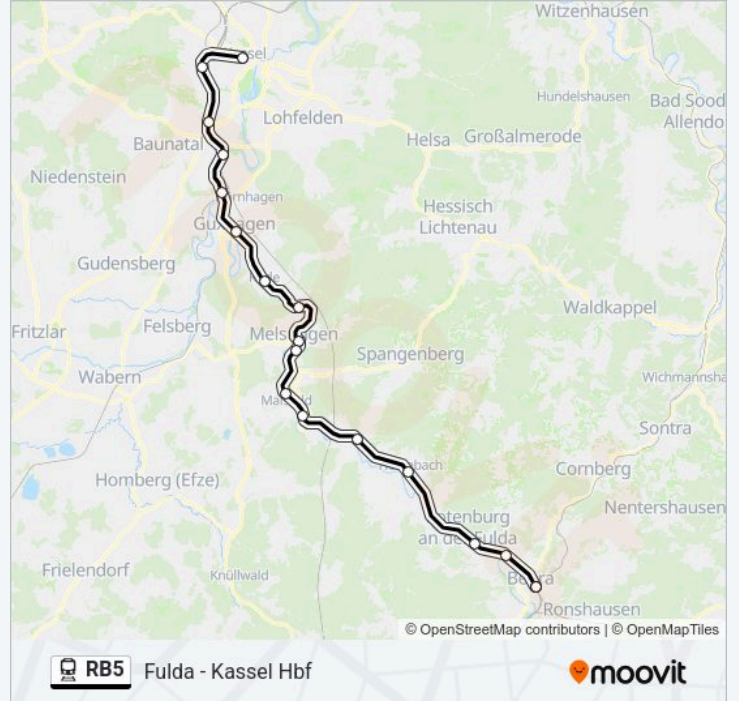

Baunatal-Rengershausen

Kassel-Oberzwehren

Kassel-Wilhelmshöhe

Kassel Hbf

Richtung: Bebra Bahnhof

11 Haltestellen

[LINIENPLAN ANZEIGEN](#)

Kassel Hbf

Kassel-Wilhelmshöhe

Guxhagen

Melsungen

Malsfeld

Malsfeld-Beiseförth

Altmorschen

Heinebach

Rotenburg A.D. Fulda

Lispenhausen

Bebra Bahnhof

Bahnlinie RB5 Fahrpläne

Abfahrzeiten in Richtung Bebra Bahnhof

Montag	04:55-00:11
Dienstag	04:55
Mittwoch	04:55
Donnerstag	04:55
Freitag	21:10-00:11
Samstag	21:10-00:11
Sonntag	20:11-00:11

Bahnlinie RB5 Info

Richtung: Bebra Bahnhof

Stationen: 11

Fahrtdauer: 47 Min

Linien Informationen: