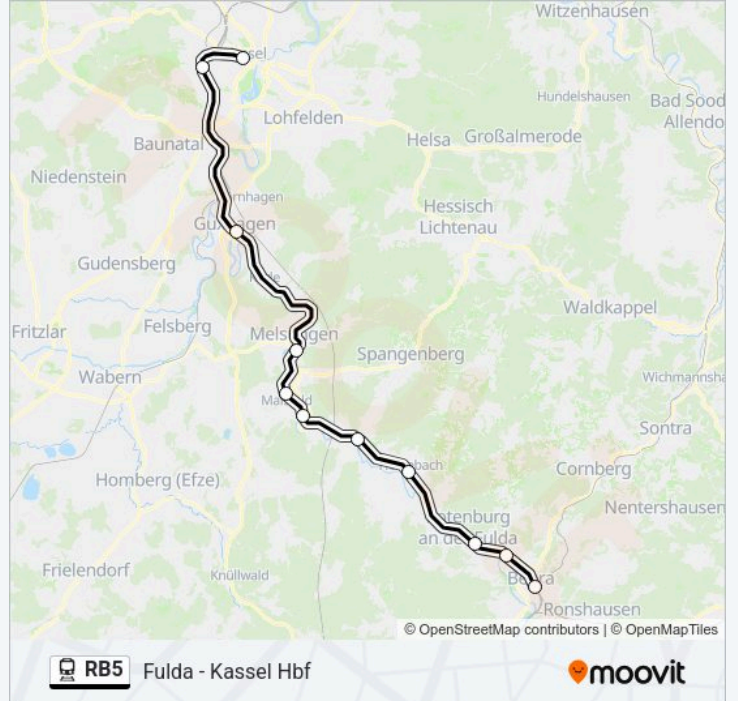

Malsfeld

Malsfeld-Beiseförth

Altmorschen

Heinebach

Rotenburg A.D. Fulda

Lispenhausen

Bebra Bahnhof

Bahnlinie RB5 Fahrpläne

Abfahrzeiten in Richtung Bebra Bahnhof

Montag	04:55-00:11
Dienstag	04:55
Mittwoch	04:55
Donnerstag	04:55
Freitag	21:10-00:11
Samstag	21:10-00:11
Sonntag	20:11-00:11

Bahnlinie RB5 Info

Richtung: Bebra Bahnhof

Stationen: 11

Fahrtdauer: 47 Min

Linien Informationen:

Richtung: Bad Hersfeld

14 Haltestellen

[LINIENPLAN ANZEIGEN](#)

Kassel Hbf
 Kassel-Wilhelmshöhe
 Guxhagen
 Melsungen
 Malsfeld
 Malsfeld-Beiseförth
 Altmorschen
 Heinebach
 Rotenburg A.D. Fulda
 Lisperhausen
 Bebra Bahnhof
 Bebra Bahnhof
 Ludwigsau-Friedlos Bahnhof
 Bad Hersfeld

Bahnlinie RB5 Fahrpläne

Abfahrzeiten in Richtung Bad Hersfeld

Montag	04:55-00:11
Dienstag	04:55-00:11
Mittwoch	04:55-00:11
Donnerstag	04:55-00:11
Freitag	04:55-00:11
Samstag	00:11
Sonntag	22:11-00:11

Bahnlinie RB5 Info