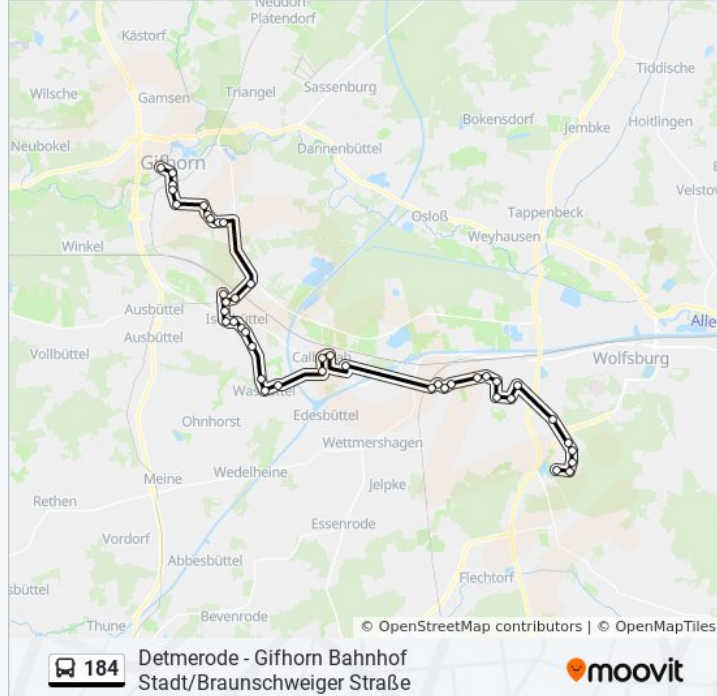

## Buslinie 184 Info

**Richtung:** Detmerode(Wolfsburg)

**Stationen:** 37

**Fahrdauer:** 75 Min

**Linien Informationen:**

Calberlah, Allerbüttel

Wolfsburg, Großer Winkel

Wolfsburg, Denkmal

Westhagen Frankfurter Straße

Wolfsburg, K.-Schumacher-Ring

Detmerode(Wolfsburg) Detmeroder Markt

Detmerode(Wolfsburg) Goerdelerstraße

Detmerode(Wolfsburg) Bonhoefferstraße

Detmerode(Wolfsburg)

### Richtung: Gifhorn, Bergstraße

16 Haltestellen

[LINIENPLAN ANZEIGEN](#)

Meine, Bahnhof

Rötgesbüttel, Mühlenweg 4

Gravenhorst, Ort

Ohnhorst, Ort

Wasbüttel, Kreuzung

Wasbüttel, Baumkamp West

Isenbüttel, Apotheke

Isenbüttel Ringstraße

Isenbüttel, Triftweg

Isenbüttel Berliner Platz

Isenbüttel Allerkamp

Isenbüttel Von-Campe-Ring