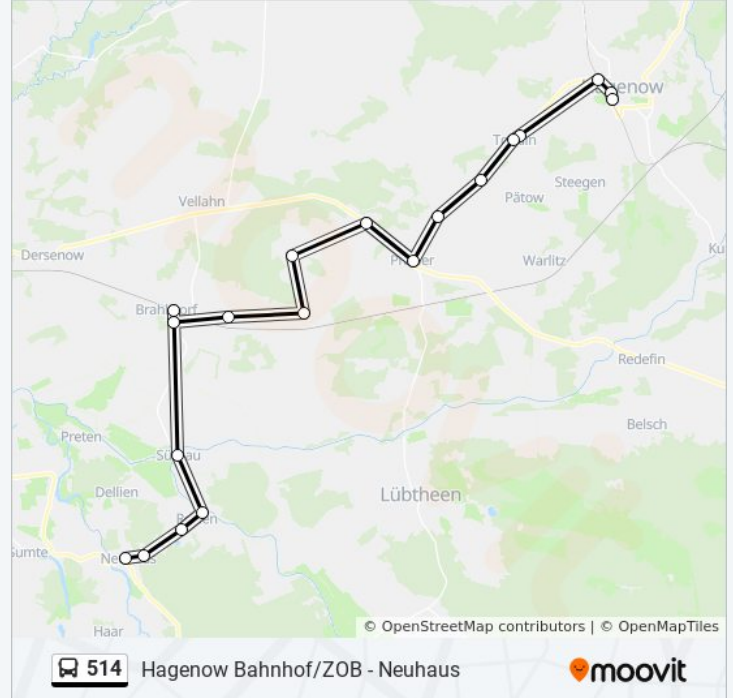

Richtung: Hagenow Bahnhof/Zob

20 Haltestellen

[LINIENPLAN ANZEIGEN](#)

Neuhaus(Elbe) Zob
Neuhaus(Elbe) Tankstelle
Rosien II
Rosien I
Sückau
Brahlstorf Dorf
Brahlstorf Wendeschleife
Brahlstorf Dorf
Düssin
Melkof Dorf
Jesow
Schwechow Abzw.
Pritzier Dorf
Setzin Abzw.
Gramnitz
Toddin Dorfmitte
Toddin
Hagenow Sieben Eichen
Hagenow Krankenhaus
Hagenow Bahnhof/Zob

Buslinie 514 Info

Richtung: Hagenow Bahnhof/Zob

Stationen: 20

Fahrtdauer: 45 Min

Linien Informationen:

Richtung: Neuhaus(Elbe) Zob

20 Haltestellen

[LINIENPLAN ANZEIGEN](#)

Buslinie 514 Info

Richtung: Neuhaus(Elbe) Zob

Stationen: 20

Fahrtdauer: 46 Min

Linien Informationen:

Neuhaus(Elbe) Tankstelle

Neuhaus(Elbe) ZOB

Buslinie 514 Offline Fahrpläne und Netzkarten stehen auf moovitapp.com zur Verfügung. Verwende den [Moovit App](#), um Live Bus Abfahrten, Zugfahrpläne oder U-Bahn Fahrplanzeiten zu sehen, sowie Schritt für Schritt Wegangaben für alle öffentlichen Verkehrsmittel in Bremen & niedersachsen zu erhalten.