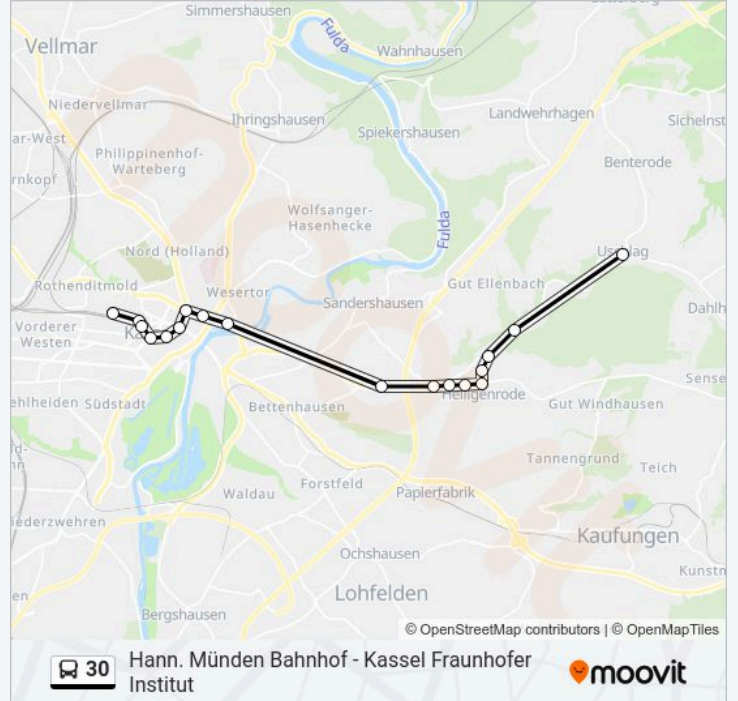

Die Buslinie 30 (Hann. Münden Bahnhof - Kassel Fraunhofer Institut) hat 4 Routen

(1) Hann. münden Bahnhof: 04:50 - 23:45(2) Kassel Fraunhofer Institut: 04:30 - 18:30(3) Kassel Königsplatz/mauerstraße: 19:47 - 22:47(4) Uschlag: 13:00 - 17:00

### Buslinie 30 Info

**Richtung:** Kassel Königsplatz/Mauerstraße

**Stationen:** 32

**Fahrtdauer:** 56 Min

**Linien Informationen:**

Niestetal-Heiligenrode Wicher Straße  
 Niestetal-Heiligenrode Karl-Marx-Straße  
 Niestetal-Heiligenrode Rathenaustraße  
 Niestetal-Heiligenrode am Stein  
 Kassel Dahlheimer Weg  
 Kassel am Osterholz  
 Kassel Bettenhäuser Straße  
 Kassel Salzmanshausen  
 Kassel Schützenstraße  
 Kassel Mönchebergstraße/Universität  
 Kassel Holländischer Platz/Universität  
 Kassel am Stern  
 Kassel Lutherplatz  
 Kassel Königsplatz/Mauerstraße

**Richtung: Uschlag**

18 Haltestellen

[LINIENPLAN ANZEIGEN](#)

Kassel Fraunhofer Institut  
 Kassel Hauptbahnhof Nord  
 Kassel Hauptbahnhof  
 Kassel Scheidemannplatz  
 Kassel Königsplatz/Mauerstraße  
 Kassel am Stern  
 Kassel Holländischer Platz/Universität  
 Kassel Mönchebergstraße/Universität  
 Kassel Schützenstraße  
 Kassel Dahlheimer Weg  
 Niestetal-Heiligenrode am Stein  
 Niestetal-Heiligenrode Rathenaustraße  
 Niestetal-Heiligenrode Karl-Marx-Straße  
 Niestetal-Heiligenrode Wicher Straße  
 Niestetal-Heiligenrode am Waldstrauch

**Buslinie 30 Info**

**Richtung:** Uschlag

**Stationen:** 18

**Fahrtdauer:** 30 Min

**Linien Informationen:**

Niestetal-Heiligenrode Niestetalstraße

Niestetal-Heiligenrode Forsthaus

Uschlag Landwehrhagener Straße