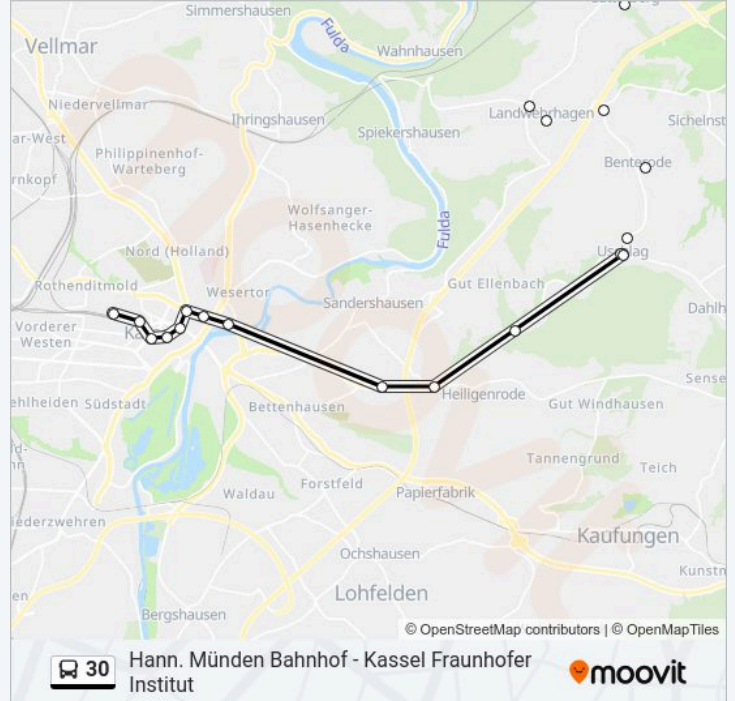

Niestetal-Heiligenrode Forsthaus

Niestetal-Heiligenrode am Stein

Niestetal-Heiligenrode am Stein

**Buslinie 30 Fahrpläne**

Abfahrzeiten in Richtung Kassel Fraunhofer Institut

Sonntag	Kein Betrieb
Montag	04:30 - 18:30
Dienstag	04:30 - 18:30
Mittwoch	04:30 - 18:30
Donnerstag	04:30 - 18:30
Freitag	04:30 - 18:30
Samstag	05:44 - 17:30

**Buslinie 30 Info**

**Richtung:** Kassel Fraunhofer Institut

**Stationen:** 27

**Fahrdauer:** 56 Min

**Linien Informationen:**

Kassel Dahlheimer Weg

Kassel Schützenstraße

Kassel Mönchebergstraße/Universität

Kassel Holländischer Platz/Universität

Kassel am Stern

Kassel Königsplatz/Mauerstraße

Kassel Scheidemannplatz

Kassel Hauptbahnhof Nord

Kassel Fraunhofer Institut

### Richtung: Kassel Königsplatz/Mauerstraße

32 Haltestellen

[LINIENPLAN ANZEIGEN](#)

Hann. Münden Bahnhof

Hann. Münden Mitscherlichstraße

Hann. Münden Schloss

Hann. Münden Kasseler Straße

Bonaforth Kasseler Straße/Löwenau