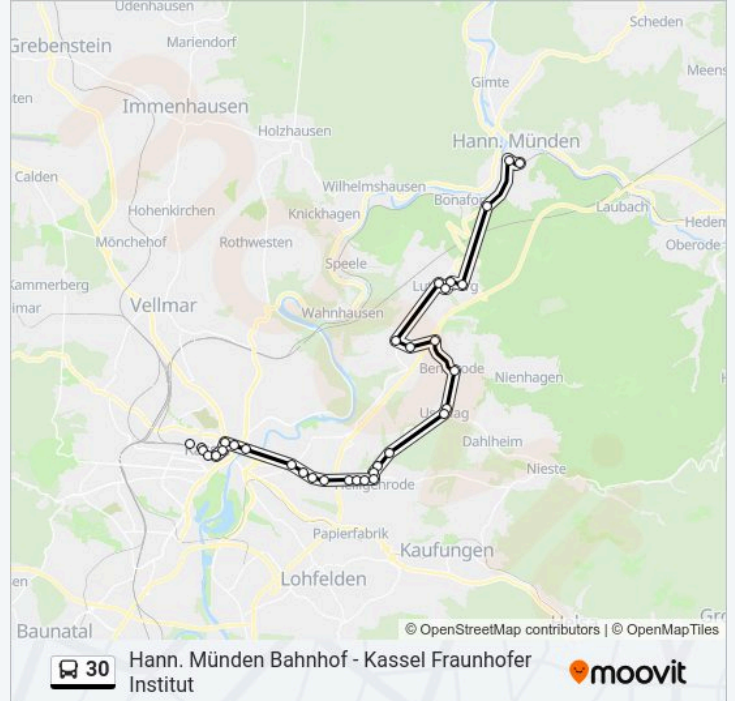

### Buslinie 30 Info

**Richtung:** Hann. Münden Bahnhof

**Stationen:** 29

**Fahrtdauer:** 55 Min

**Linien Informationen:**

Landwehrhagen Obere Dorfstraße

Landwehrhagen Rathaus

Lutterberg Kirchstraße

Lutterberg Pflingstgasse

Lutterberg Weidenweg

Lutterberg Triftstraße

Bonaforth Kasseler Straße/Löwenau

Hann. Münden am Feuersteich

Hann. Münden Bahnhof

**Richtung: Kassel Fraunhofer Institut**

27 Haltestellen

[LINIENPLAN ANZEIGEN](#)

Hann. Münden Bahnhof

Hann. Münden Mitscherlichstraße

Hann. Münden Schloss

Hann. Münden Kasseler Straße

Bonaforth Kasseler Straße/Löwenau

Lutterberg Triftstraße

Lutterberg Weidenweg

**Buslinie 30 Info**

**Richtung:** Kassel Fraunhofer Institut

**Stationen:** 27

**Fahrdauer:** 56 Min

**Linien Informationen:**

Kassel Dahlheimer Weg

Kassel Schützenstraße

Kassel Mönchebergstraße/Universität