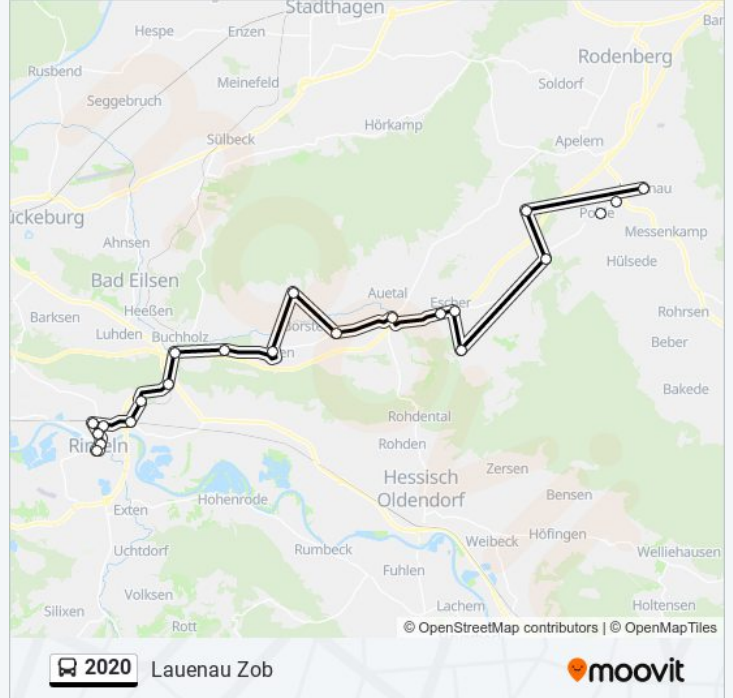

 2020

Lauenau Zob

Hol Dir Die App

Die Buslinie 2020 (Lauenau Zob) hat 3 Routen

(1) Lauenau Zob: 06:20 - 17:35(2) Rehren(auetal) markt: 06:30(3) Rinteln Pferdemarkt: 09:35 - 14:40

Verwende Moovit, um die nächste Station der Buslinie 2020 zu finden und um zu erfahren wann die nächste Buslinie 2020 kommt.

Richtung: Lauenau Zob

20 Haltestellen

[LINIENPLAN ANZEIGEN](#)

Rinteln Pferdemarkt
Rinteln Bünte Brücke
Rinteln Bahnhofstraße
Rinteln Bahnhof
Rinteln Große Tonkuhle
Rinteln Steinberger Straße
Rinteln Grafensteiner Höhe
Steinbergen am Kehlbrink
Buchholz Talbrücke
Bernsen Bernser Landwehr
Bernsen Im Eck
Borstel(Auetal) Siedlungsweg
Poggenhagen(Auetal) Abzw.
Rehren(Auetal) Markt
Escher Windmühle
Escher Abzw. Escher
Hattendorf Südhamen
Antendorf Nienfeld
Wiersen
Lauenau Zob

Buslinie 2020 Fahrpläne

Abfahrzeiten in Richtung Lauenau Zob

Montag	06:20 - 17:35
Dienstag	06:20 - 17:35
Mittwoch	06:20 - 17:35
Donnerstag	Kein Betrieb
Freitag	Kein Betrieb
Samstag	Kein Betrieb
Sonntag	Kein Betrieb

Buslinie 2020 Info

Richtung: Lauenau Zob

Stationen: 20

Fahrtdauer: 10 Min

Linien Informationen:

Richtung: Rehren(Auetal) Markt

10 Haltestellen

[LINIENPLAN ANZEIGEN](#)