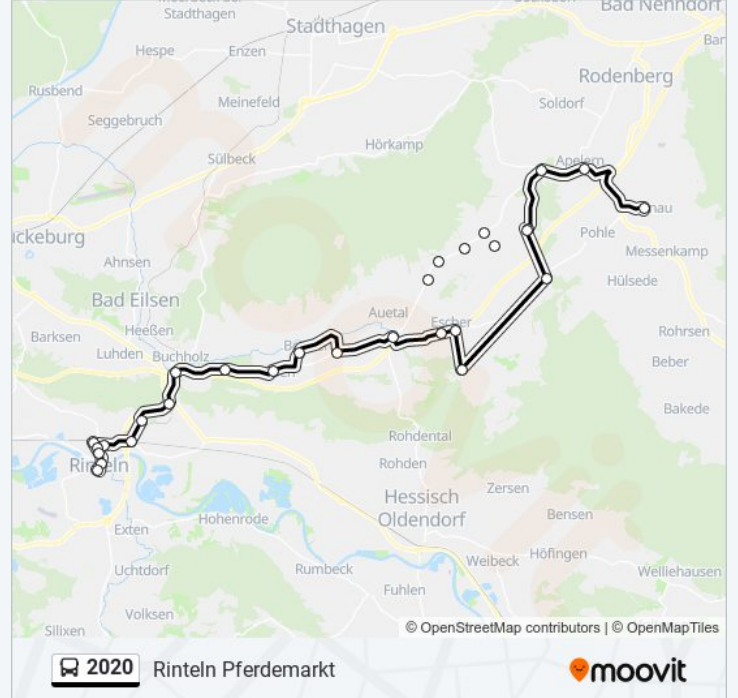

Rinteln Große Tonkuhle

Rinteln Bahnhofsallee

Rinteln Bahnhof

Rinteln Bahnhofstraße

Rinteln Bünte Brücke

Rinteln Pferdemarkt

Buslinie 2020 Offline Fahrpläne und Netzkarten stehen auf moovitapp.com zur Verfügung. Verwende den [Moovit App](#), um Live Bus Abfahrten, Zugfahrpläne oder U-Bahn Fahrplanzeiten zu sehen, sowie Schritt für Schritt Wegangaben für alle öffentlichen Verkehrsmittel in Bremen & niedersachsen zu erhalten.

[Über Moovit](#) • [MaaS Lösungen](#) • [Unterstützte Länder](#) • [Mooviter Community](#)

© 2024 Moovit - Alle Rechte vorbehalten

Siehe Live Ankunftszeiten