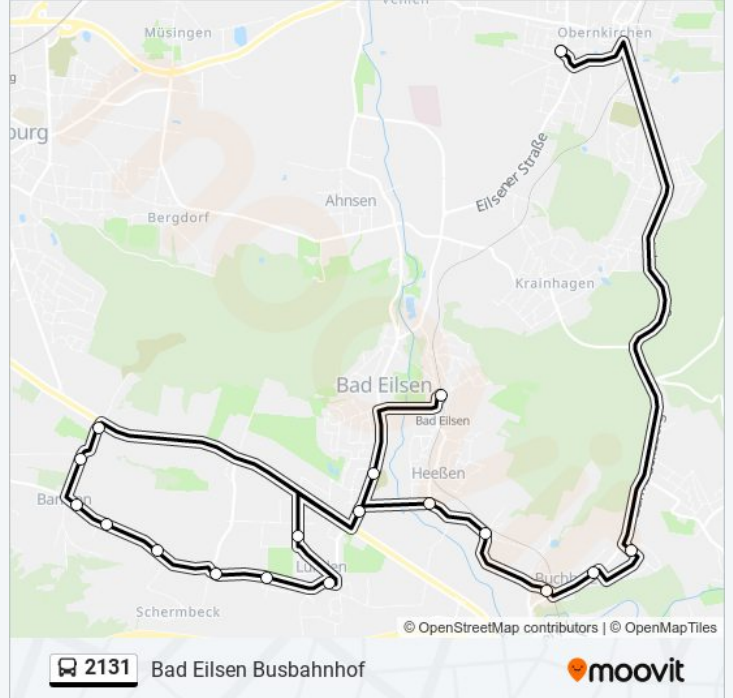

2131

Bad Eilsen Busbahnhof

Hol Dir Die App

Die Buslinie 2131 (Bad Eilsen Busbahnhof) hat 3 Routen

(1) Bad Eilsen Busbahnhof: 06:52 - 18:20(2) Obernkirchen Neue Straße: 08:50 - 18:14

Verwende Moovit, um die nächste Station der Buslinie 2131 zu finden und um zu erfahren wann die nächste Buslinie 2131 kommt.

**Richtung: Bad Eilsen Busbahnhof**

18 Haltestellen

[LINIENPLAN ANZEIGEN](#)

- Obernkirchen Neue Straße
- Buchholz(B Stadthagen) Waldstraße
- Buchholz (Schaumb.) Bückebergstr.
- Buchholz(B Stadthagen) Bahnhofstraße
- Heeßen Siedlung
- Heeßen Heeßer Krug
- Klein Eilsen
- Luhden Nord-Süd-Straße
- Luhden Denkmal
- Luhden Auf Der Mothe
- Luhden Schermbecker Trift
- Schermbeck(Luhden) Haksgrund
- Barksen(Porta Westfalica) Vorm Brink
- Barksen(Porta Westfalica) Im Großen Hof
- Selliendorf Alter Schulweg
- Selliendorf Kreuzung
- Bad Eilsen Friedhof
- Bad Eilsen Busbahnhof

**Buslinie 2131 Info**

**Richtung:** Bad Eilsen Busbahnhof

**Stationen:** 18

**Fahrtdauer:** 21 Min

**Linien Informationen:**

### Richtung: Obernkirchen Neue Straße

5 Haltestellen

[LINIENPLAN ANZEIGEN](#)

Heeßen Grundschule

Heeßen Heeßer Krug

Heeßen Siedlung

Buchholz(B Stadthagen) Bahnhofstraße

Obernkirchen Neue Straße