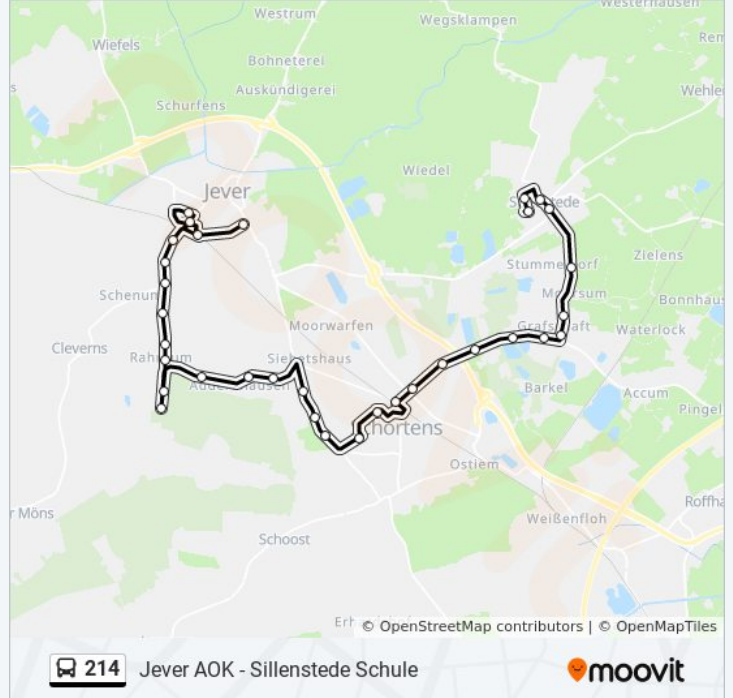

Heidmühle(Schortens) Wangerooger Straße

Heidmühle(Schortens) Klosterpark

Buslinie 214 Fahrpläne

Abfahrzeiten in Richtung Sillenstede

Montag	12:23
Dienstag	10:23 - 16:23
Mittwoch	10:23 - 16:23
Donnerstag	10:23 - 16:23
Freitag	12:23
Samstag	12:23
Sonntag	12:23

Buslinie 214 Info

Richtung: Sillenstede

Stationen: 33

Fahrtdauer: 37 Min

Linien Informationen:

Heidmühle(Schortens) Igs-Mühlenweg
 Heidmühle(Schortens) Igs-Beethovenstraße
 Heidmühle(Schortens) Bahnhof
 Heidmühle(Schortens) Harms
 Heidmühle(Schortens) Kolonie
 Heidmühle(Schortens) Deutscher Brunnen
 Grafschaft(Friesl) Kaffeehaus Barkel
 Grafschaft(Friesl) Berliner Straße
 Grafschaft(Friesl) Störtebekerstraße
 Grafschaft(Friesl) Moorsum
 Sillenstede Stummelsdorf
 Sillenstede Grafschafter Straße
 Sillenstede Sögestraße
 Sillenstede Marienholzer Weg
 Sillenstede Schule

Richtung: Sillenstede Nadorster Straße

17 Haltestellen
[LINIENPLAN ANZEIGEN](#)

Jever Zob/Bahnhof
 Jever Kreisamt
 Jever Aok
 Jever Hermannstraße
 Jever Tivoli
 Moorwarfen B 210
 Heidmühle(Schortens) Bahnhof
 Heidmühle(Schortens) Harms
 Heidmühle(Schortens) Kolonie
 Heidmühle(Schortens) Deutscher Brunnen
 Grafschaft(Friesl) Kaffeehaus Barkel
 Grafschaft(Friesl) Berliner Straße
 Grafschaft(Friesl) Störtebekerstraße
 Grafschaft(Friesl) Moorsum